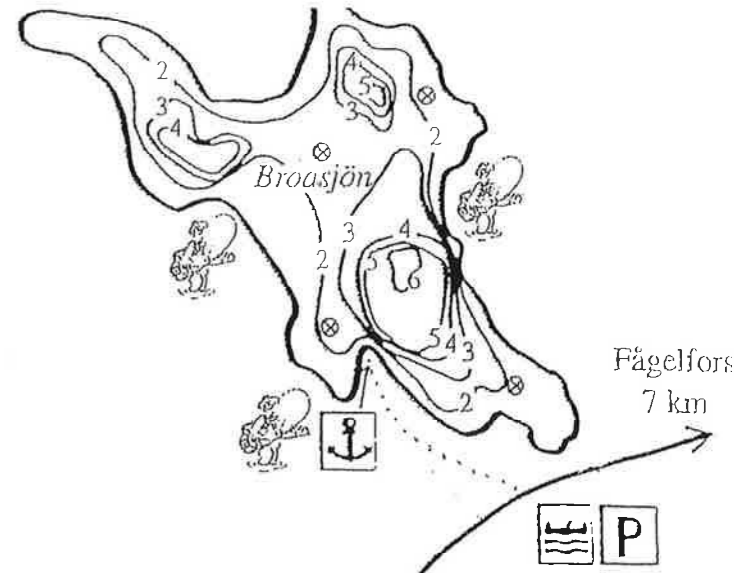

- | | | | |
|---|-----------------------|---|--------------------|
|  | FISKEKORTSFÖRSÄLJNING |  | UTFLYKTSMÅL |
|  | CAMPING |  | BADPLATS |
|  | PARKERING |  | SOPTUNNA |
|  | RUM ATT HYRA |  | ELDNINGSPLATS |
|  | ISÄTTNINGSPLATS BÅT |  | LÄMPLIG FISKEPLATS |
|  | BÅTPLATS | * FISKEGRUND | |
|  | BÅTUTHYRNING | ⊗ RISVASE | |

Färshult

Väg 37
1 km

Väg 37
1 km

Ritad och sammanställd av Susanne Hagstedt
Djuplodning av Blaise Comet