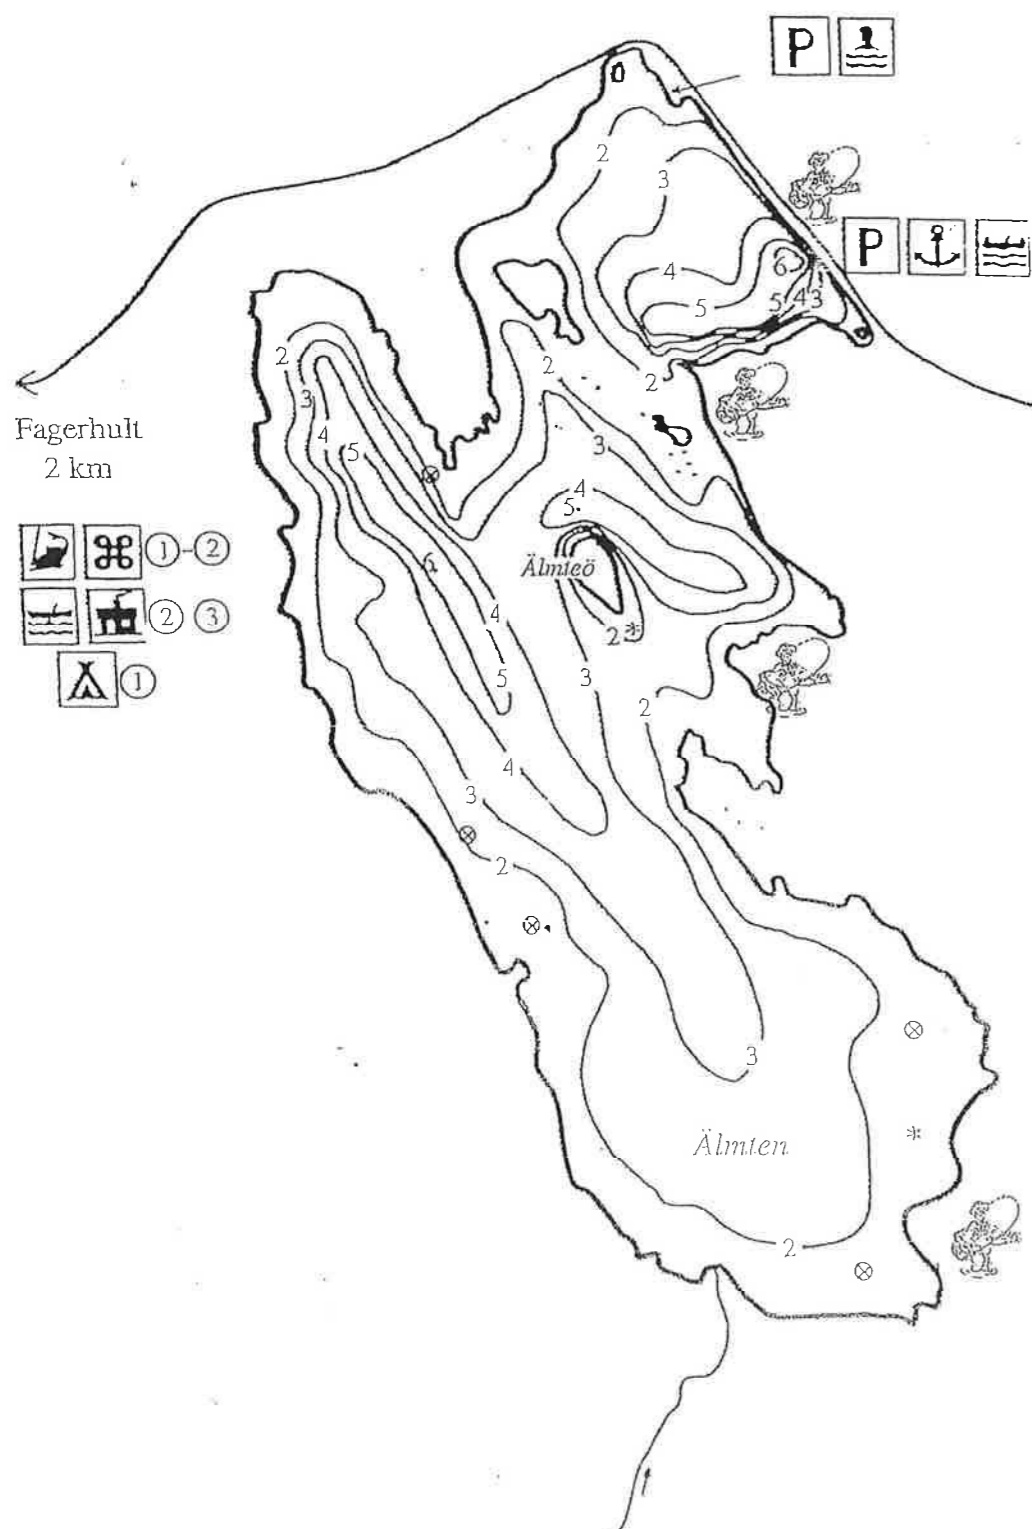

- | | | | |
|---|-----------------------|---|--------------------|
|  | FISKEKORTSFÖRSÄLJNING |  | UTFLYKTSMÅL |
|  | CAMPING |  | BADPLATS |
|  | PARKERING |  | SOPTUNNA |
|  | RUM ATT HYRA |  | ELDNINGSPLATS |
|  | ISÄTTNINGSPLATS BÅT |  | LÄMPLIG FISKEPLATS |
|  | BÅTPLATS | * FISKEGRUND | |
|  | BÅTUTHYRNING | ⊗ RISVASE | |

Färshult

Väg 37
1 km

Väg 37
1 km

Ritad och sammanställd av Susanne Hagstedt
Djuplodning av Blaise Comet