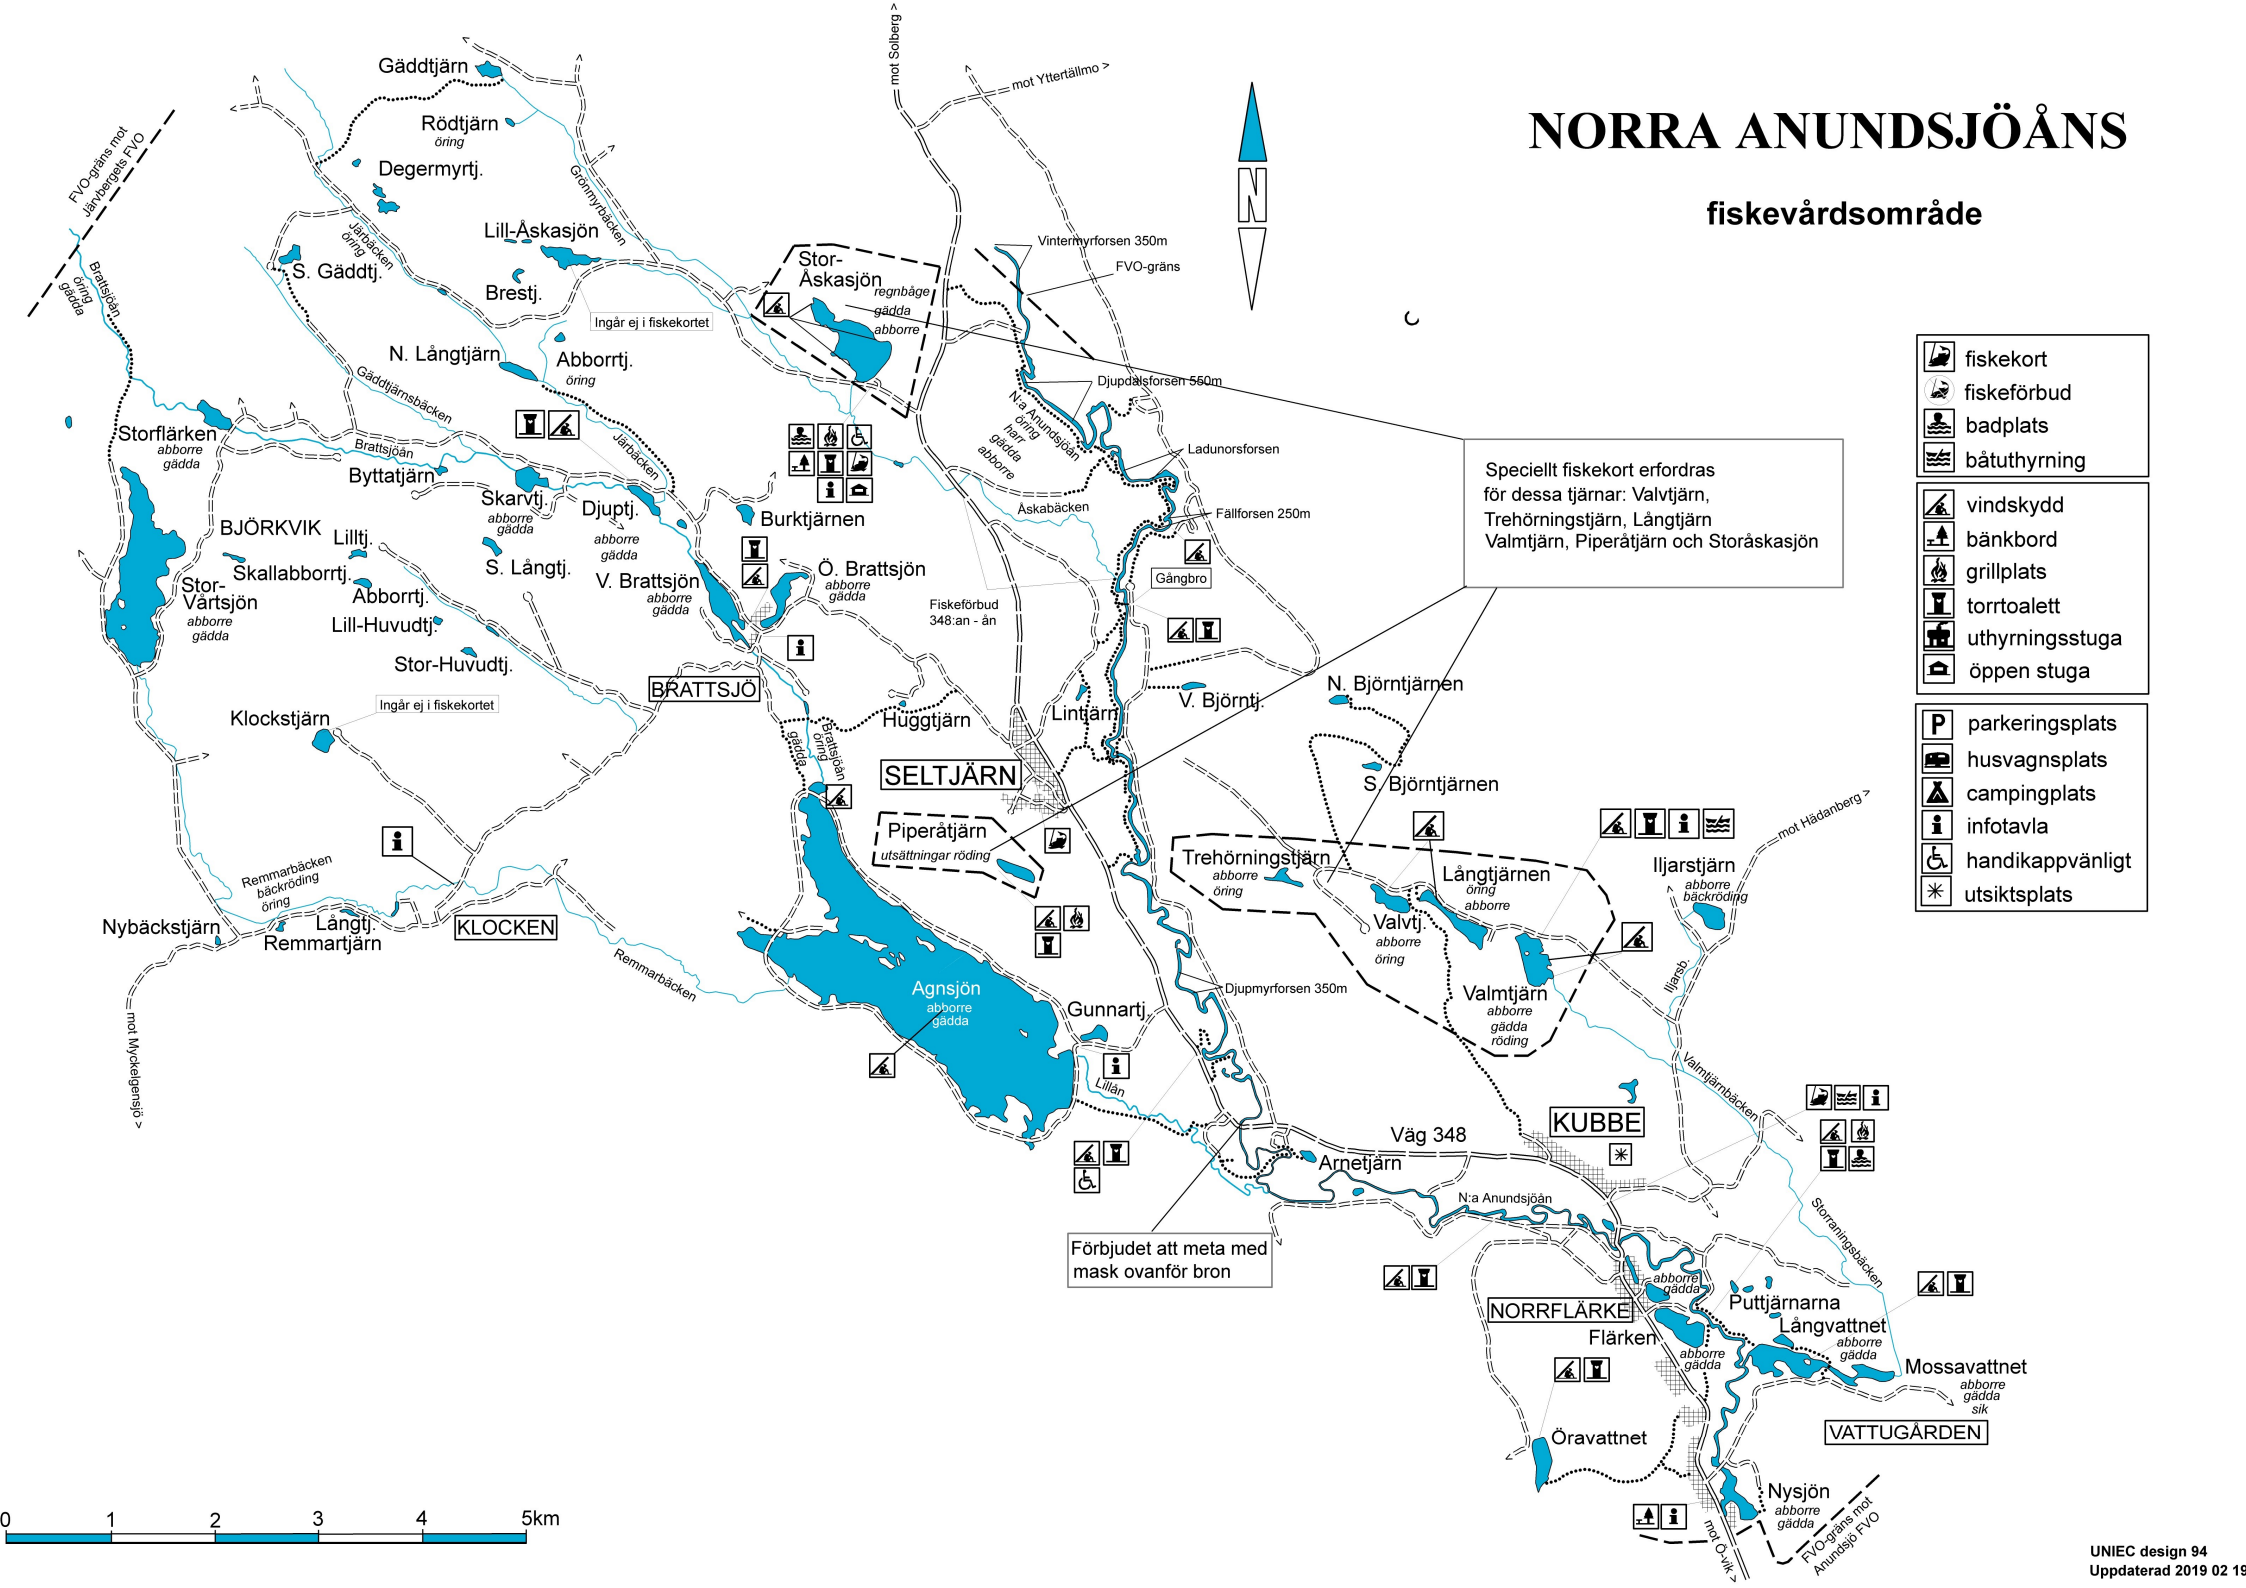

NORRA ANUNDSJÖANS

fiskevårdsområde

- | | |
|--|------------------|
| | fiskekort |
| | fiskeförbud |
| | badplats |
| | båtuthyrning |
| | vindskydd |
| | bänkbord |
| | grillplats |
| | torrttoalett |
| | uthyrningsstuga |
| | öppen stuga |
| | parkeringsplats |
| | husvagnsplats |
| | campingplats |
| | infotavla |
| | handikappvänligt |
| | utsiktsplats |

Speciellt fiskekort erfordras för dessa tjärnar: Valvtjärn, Trehörningstjärn, Långtjärn, Valmtjärn, Piperätjärn och Storåskasjön

SELTJÄRN

BRATTSJÖ

KUBBE

KLOCKEN

NORRFLÄRKE

VATTUGÅRDEN

Förbjudet att meta med mask ovanför bron