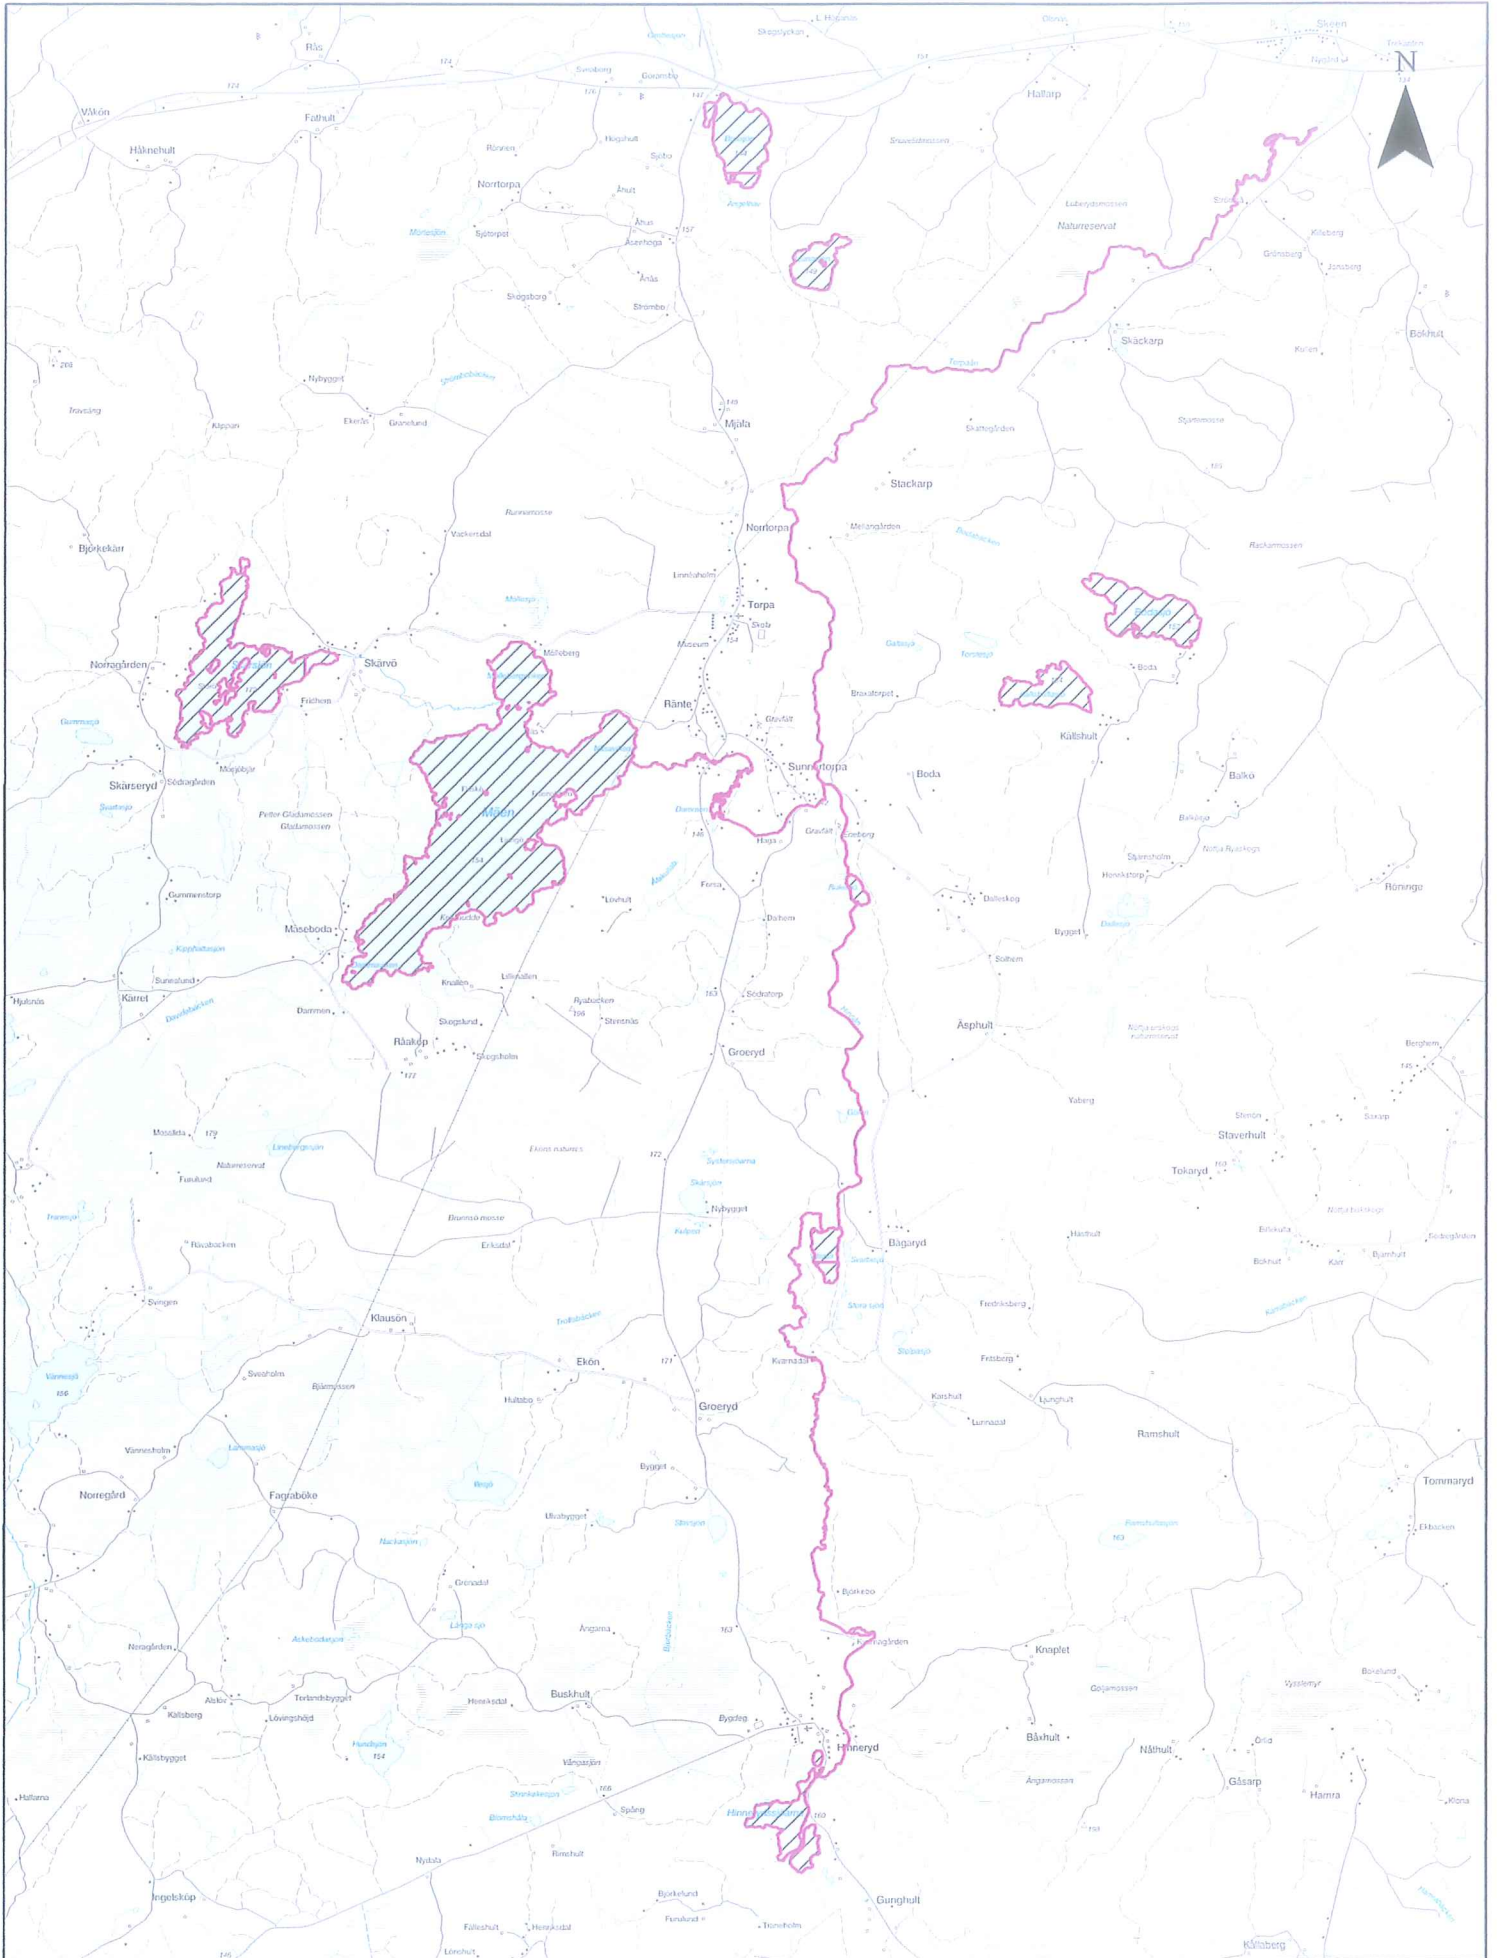

Torpa sockens fvof

Teckenförklaring

 Fiskevårdsområde

0 1,25 2,5
Kilometer