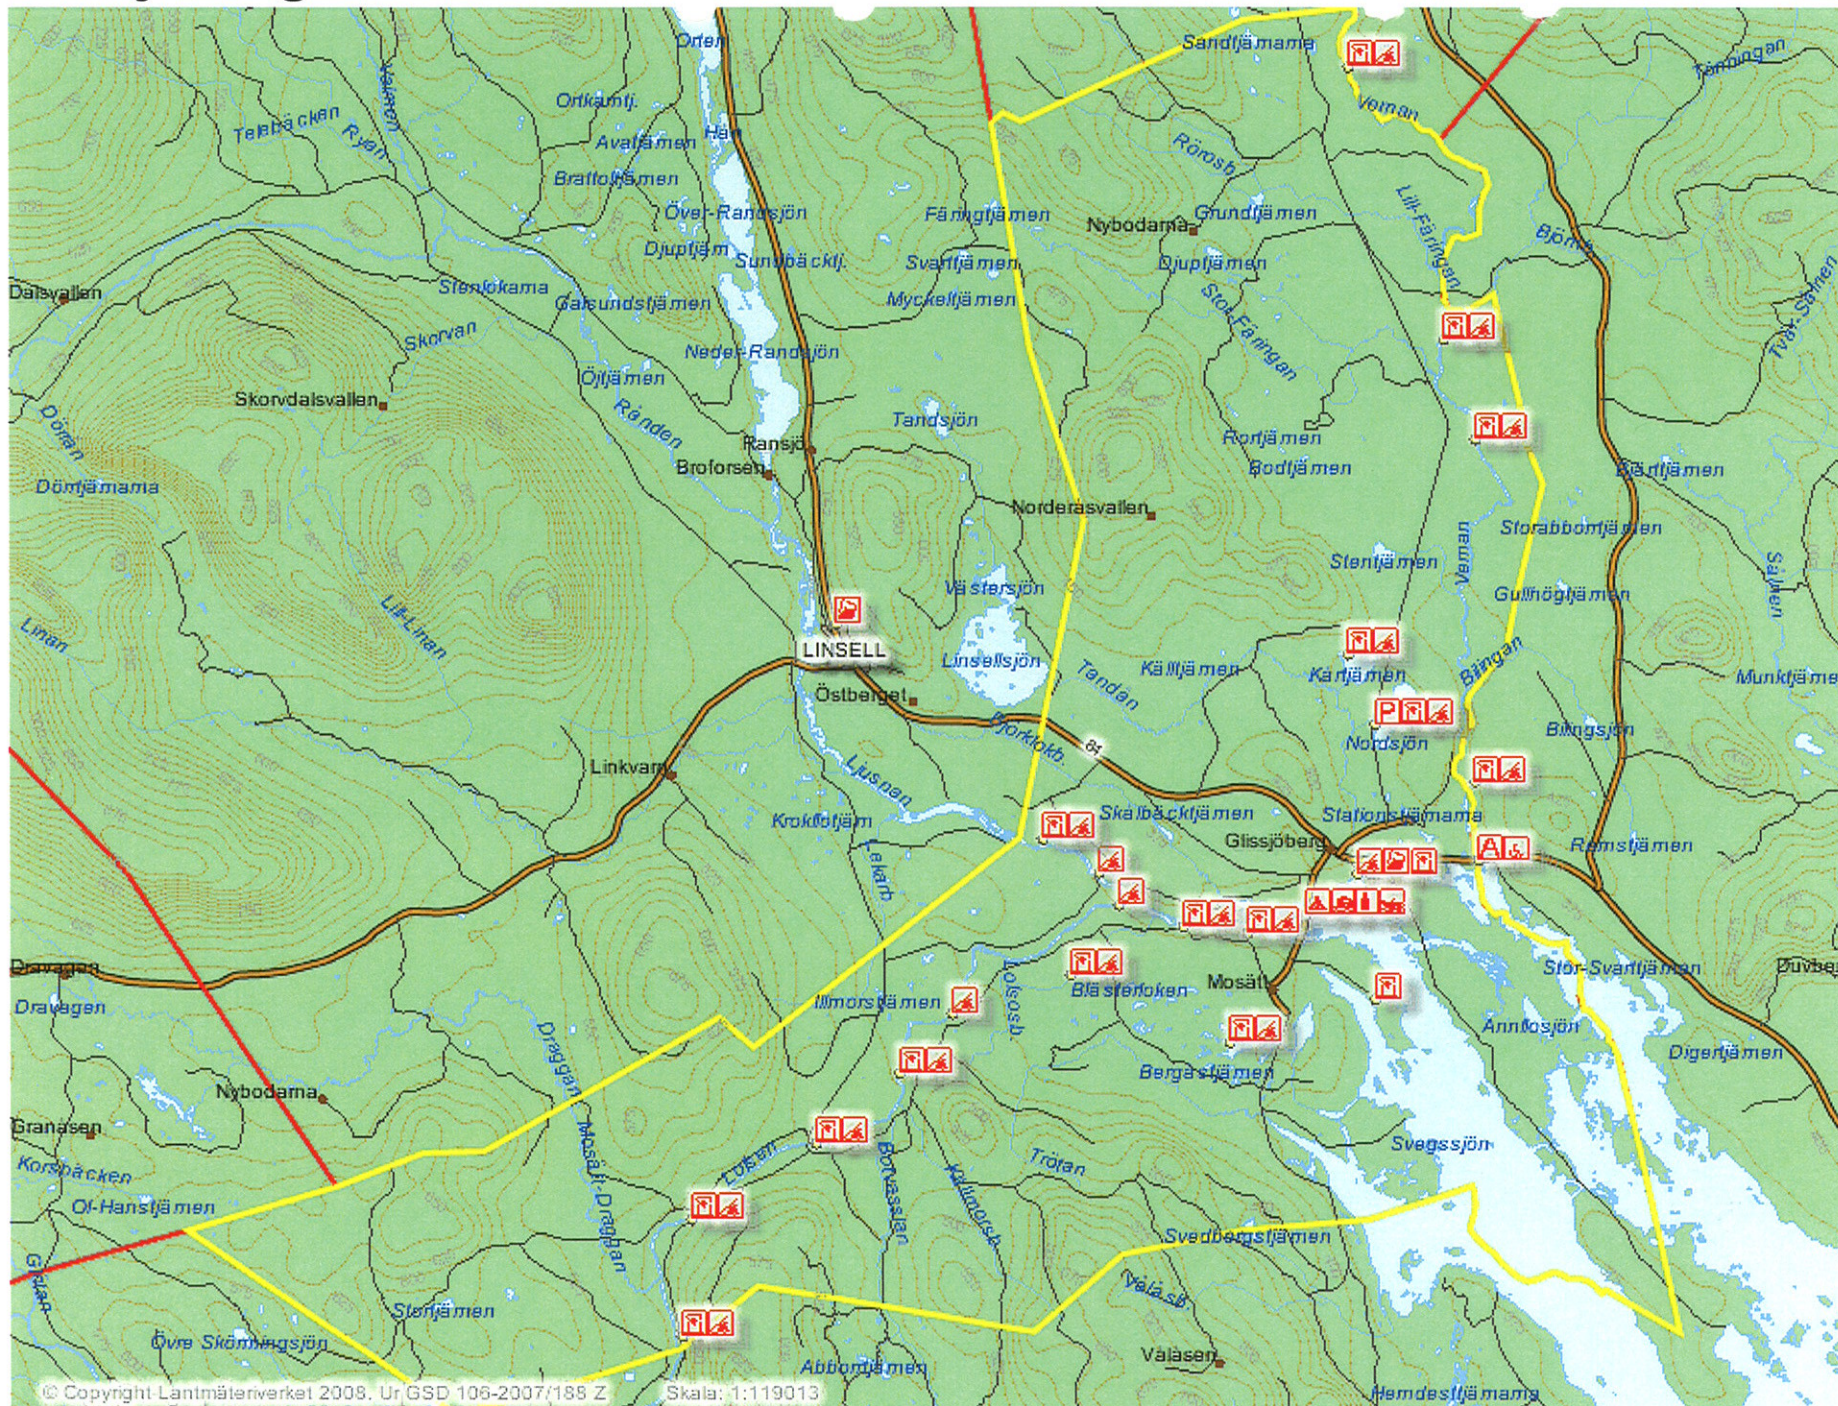

# Glissjöberg-Mosätt fiskevårdsområde.

## Teckenförklaring

-  Parkeringsplats
-  Vindskydd
-  Toalett
-  Fiskeinformation
-  Kortautomat
-  Båtuthyrning
-  Försäljningsställen fiskekort
-  Sjösättningsplats
-  Handikappanläggning
-  Husvagnscamping
-  Uthyrningsstuga
-  Camping
-  Kastbrygga
-  Ej upplåtet
-  Spängsystem