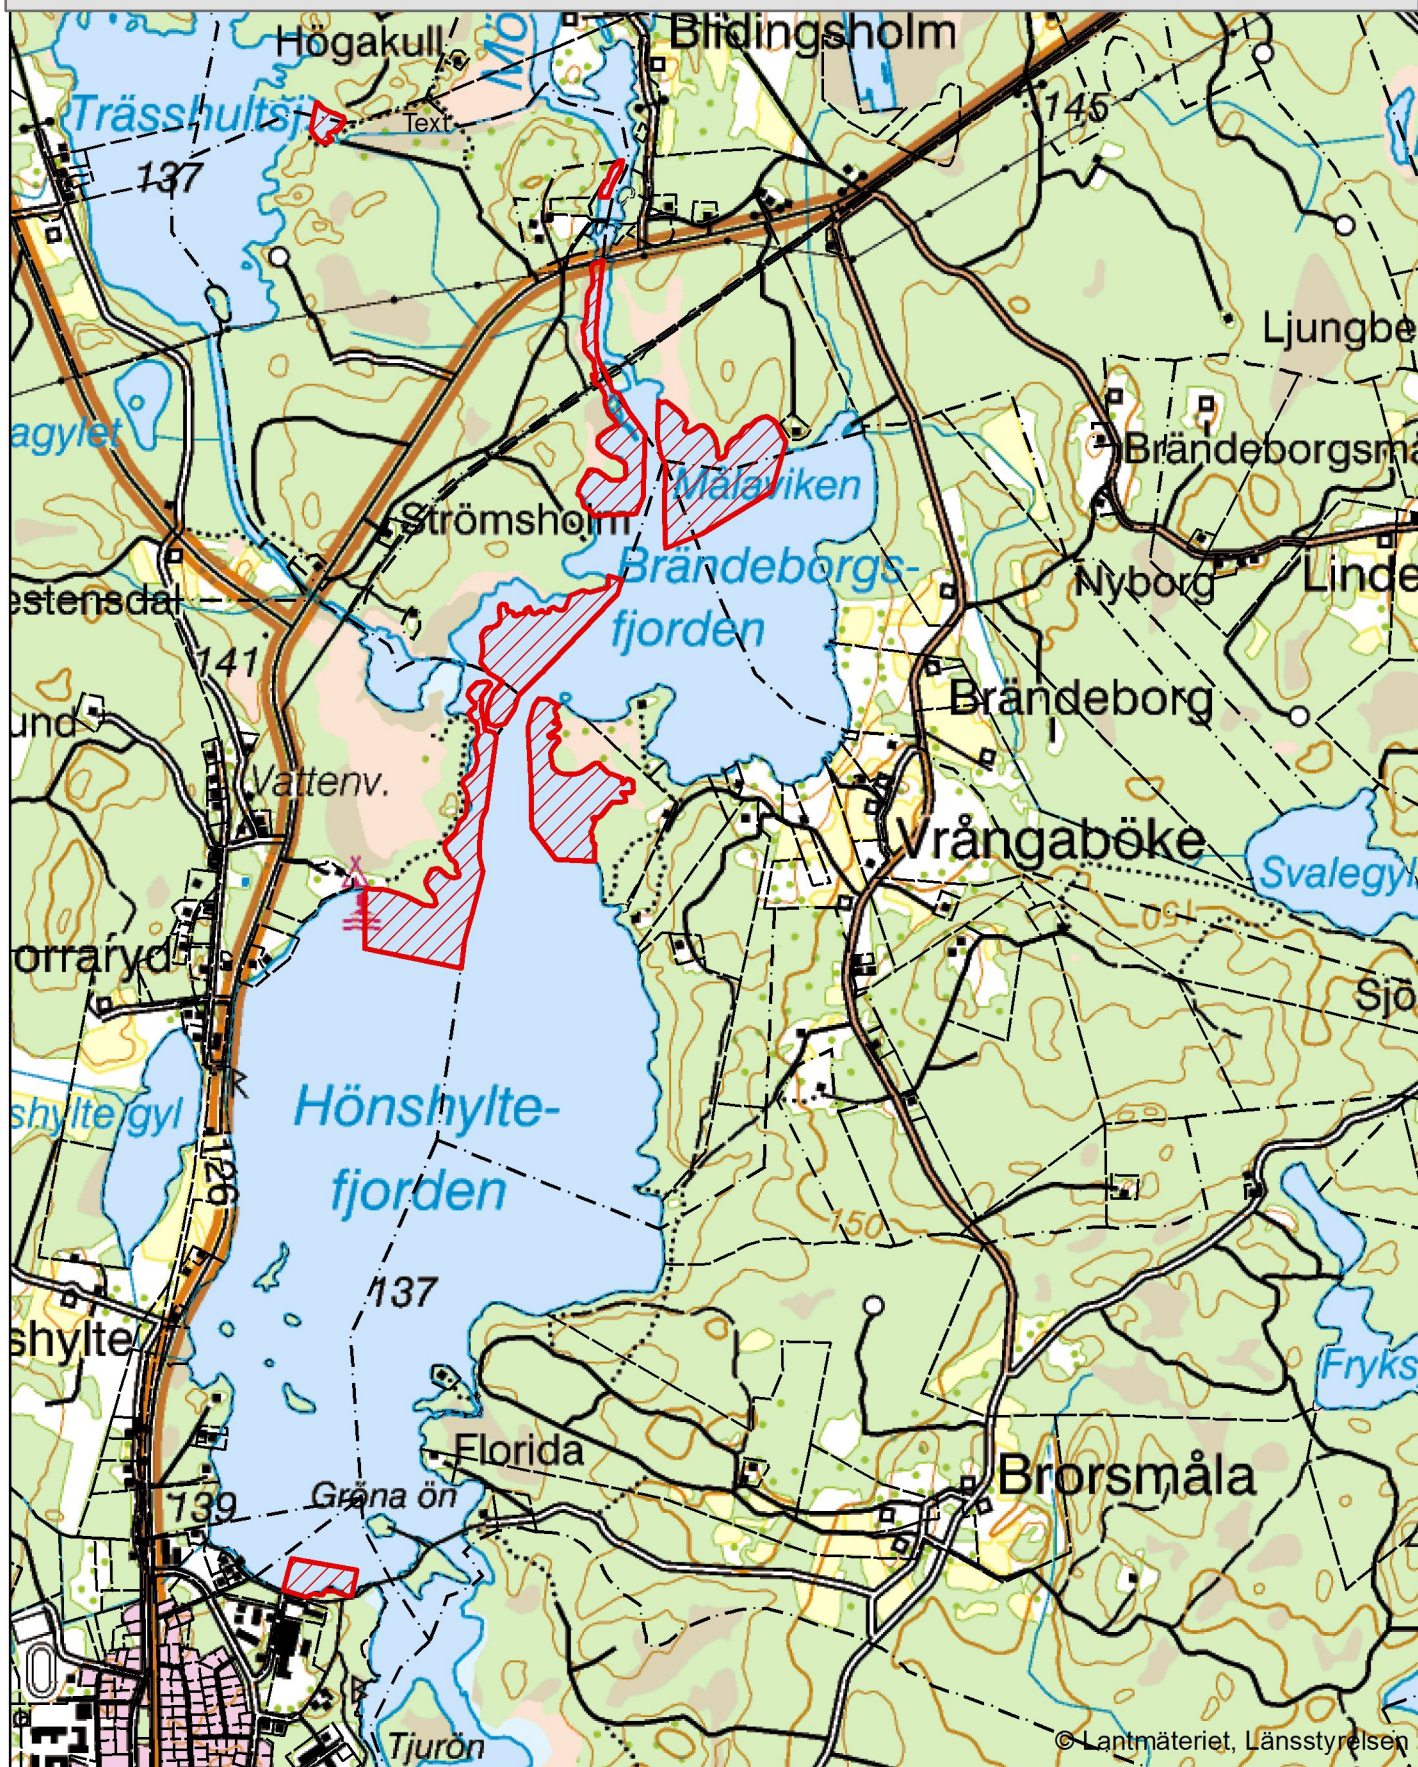

Föreskrift enligt 2 kap 2 § sjötrafikförordningen,
förbud mot sjötrafik i sjön Åsnen, Urshultsviken

Förbud mot sjötrafik

0

250

500

1 000 Meter

Föreskrift enligt 2 kap 2 § sjötrafikförordningen, förbud mot sjötrafik i sjön Åsnen och Åsnens utlopp i Mörrumsån

Förbud mot sjötrafik

0 250 500

1 000 Meter