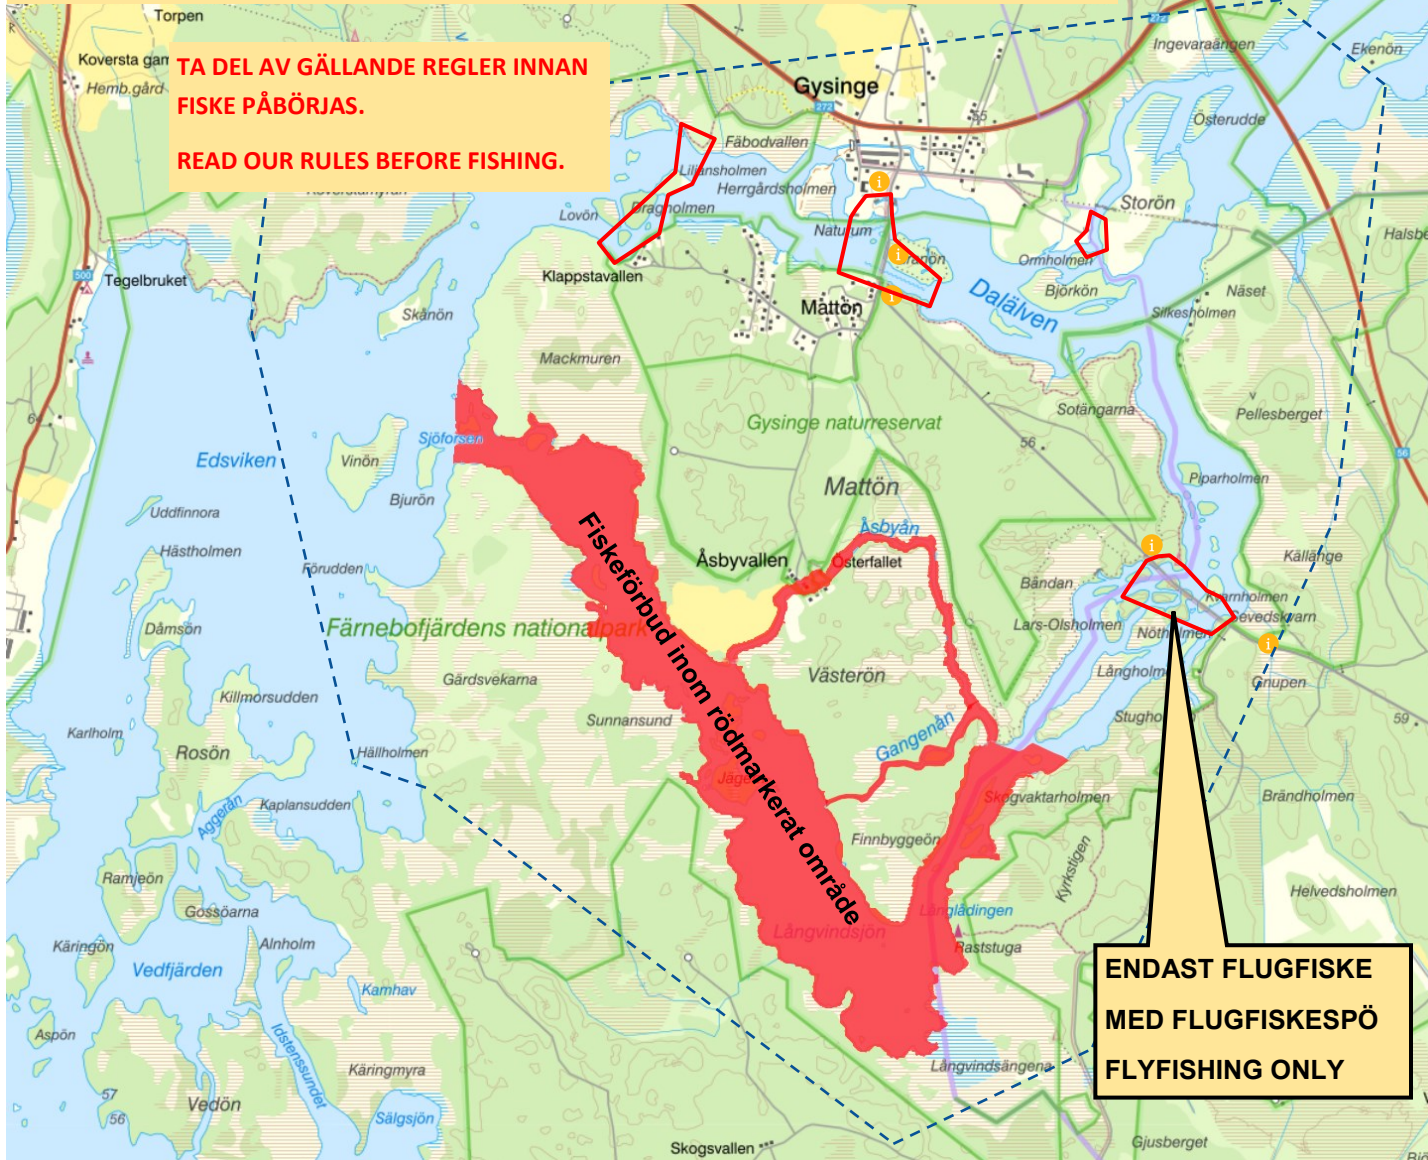

FISKEKORT / FISHING PERMIT
www.ifiske.se

**FÖRBUDSOMRÅDE FÖR
FISKE MED AGNAD KROK
FISHING FORBIDDEN WITH
BAITED HOOK WITHIN
MARKED AREA**

i INFORMATION

--- OMRÅDESGRÄNS / BORDER

ÖVRIG INFORMATION GÄLLANDE FISKET
FINNS PÅ HEMSIDAN OCH iFiske.

MORE INFORMATION ABOUT FISHING CAN
BE FOUND ON THE WEB.

www.gysingeforsarna.se

iFiske.se

INFORMATION OM NATIONALPARKEN

INFORMATION ABOUT THE NATIONALPARK

[www.sverigesnationalparker.se/park/
farnebofjardens-nationalpark/](http://www.sverigesnationalparker.se/park/farnebofjardens-nationalpark/)

t.ex vindskydd / shelter etc.