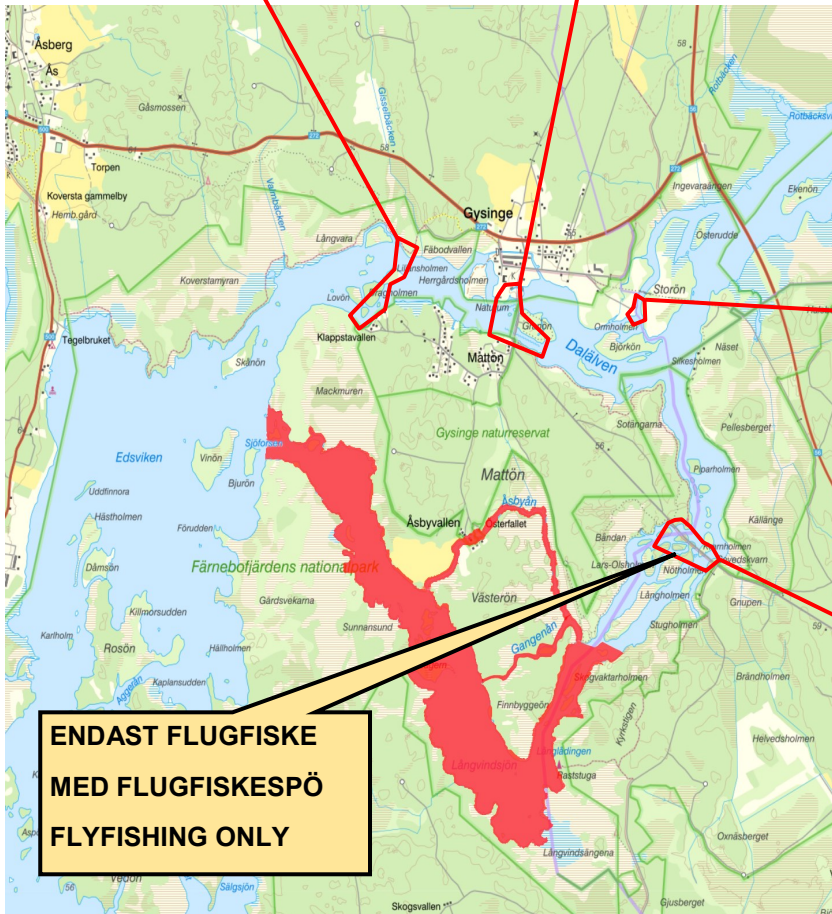

**FÖRBUDSOMRÅDE FÖR  
FISKE MED AGNAD KROK  
FISHING FORBIDDEN WITH  
BAITED HOOK WITHIN  
MARKED AREA**

**i** INFORMATION

--- OMRÅDESGRÄNS / BORDER

ÖVRIG INFORMATION GÄLLANDE FISKET  
FINNS PÅ HEMSIDAN OCH iFiske.

t.ex vindskydd / shelter etc.

**FÖRBUDSOMRÅDE FÖR  
FISKE MED AGNAD KROK  
FISHING FORBIDDEN WITH  
BAITED HOOK WITHIN  
MARKED AREA**

**ENDAST FLUGFISKE  
MED FLUGFISKESPÖ  
FLYFISHING ONLY**