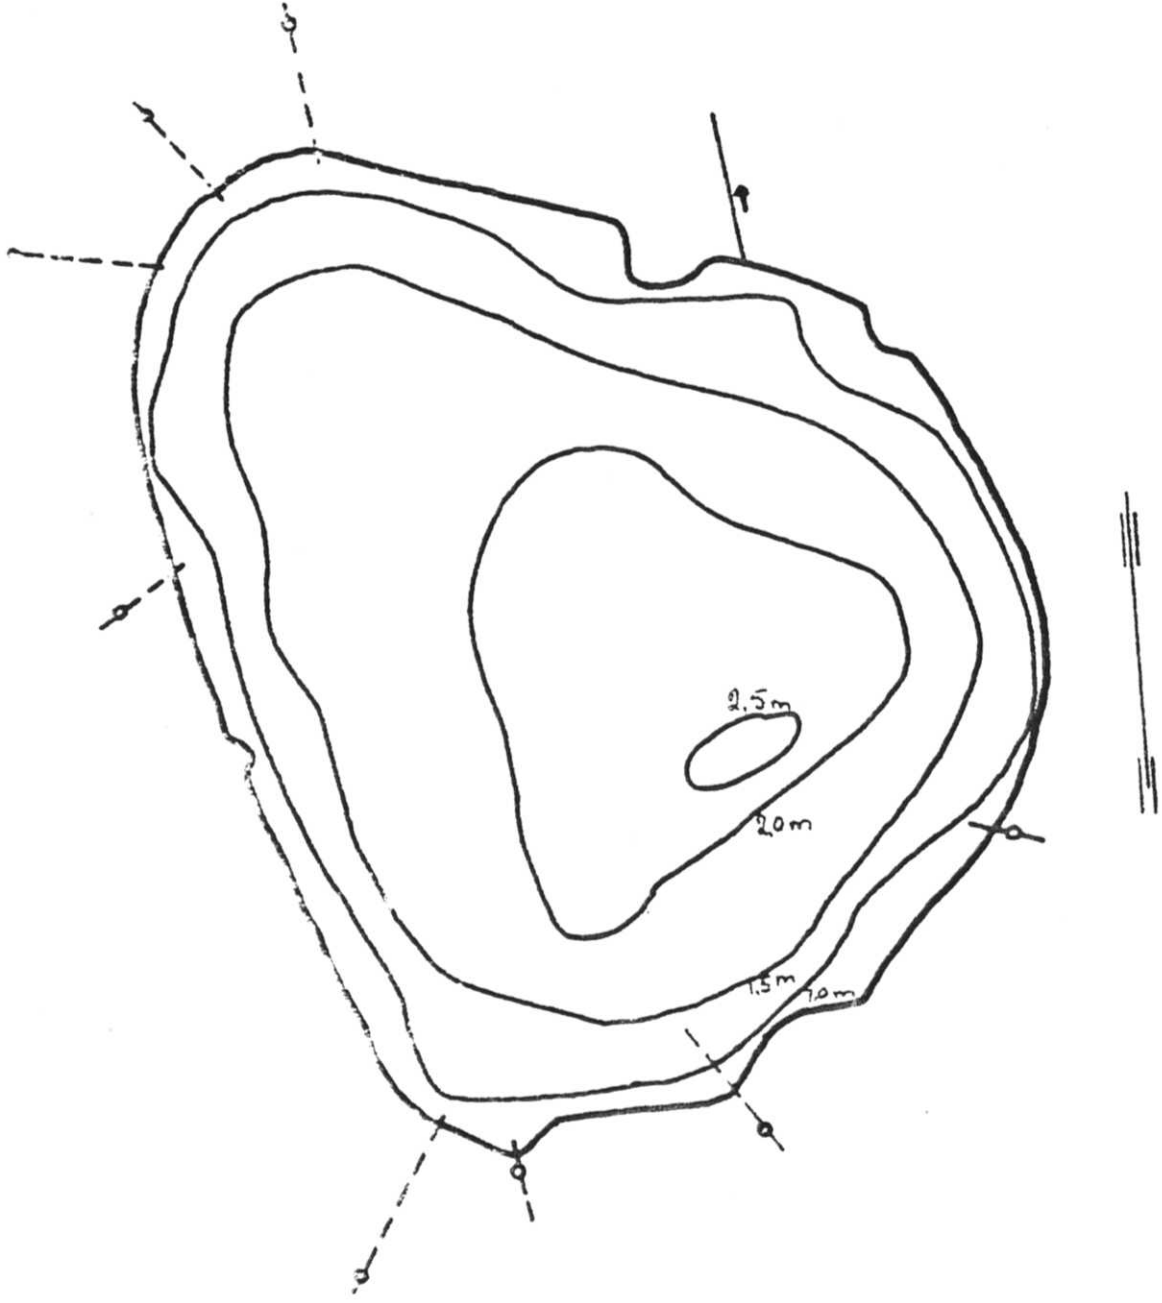

RUNNERYDSSjön

Djup och vegetationsförhållanden

Ekvidistans 1 m

Skala 1:4 000.

HANDSKERYDSSJÖN

067 3152 ✓

Djup och vegetationsförhållanden

Ekvidistans 0,5 m

Skala 1:4 000.

HÖREGÖLEN

067 3153

Djup och vegetationsförhållanden

Skriftstorlek 0,8 mm

Skala 1:1000

INCSBERGSSJÖN
Djupförhållanden

067 3154

V

Ekvidistans 0,5 m
Skala 1:4 000