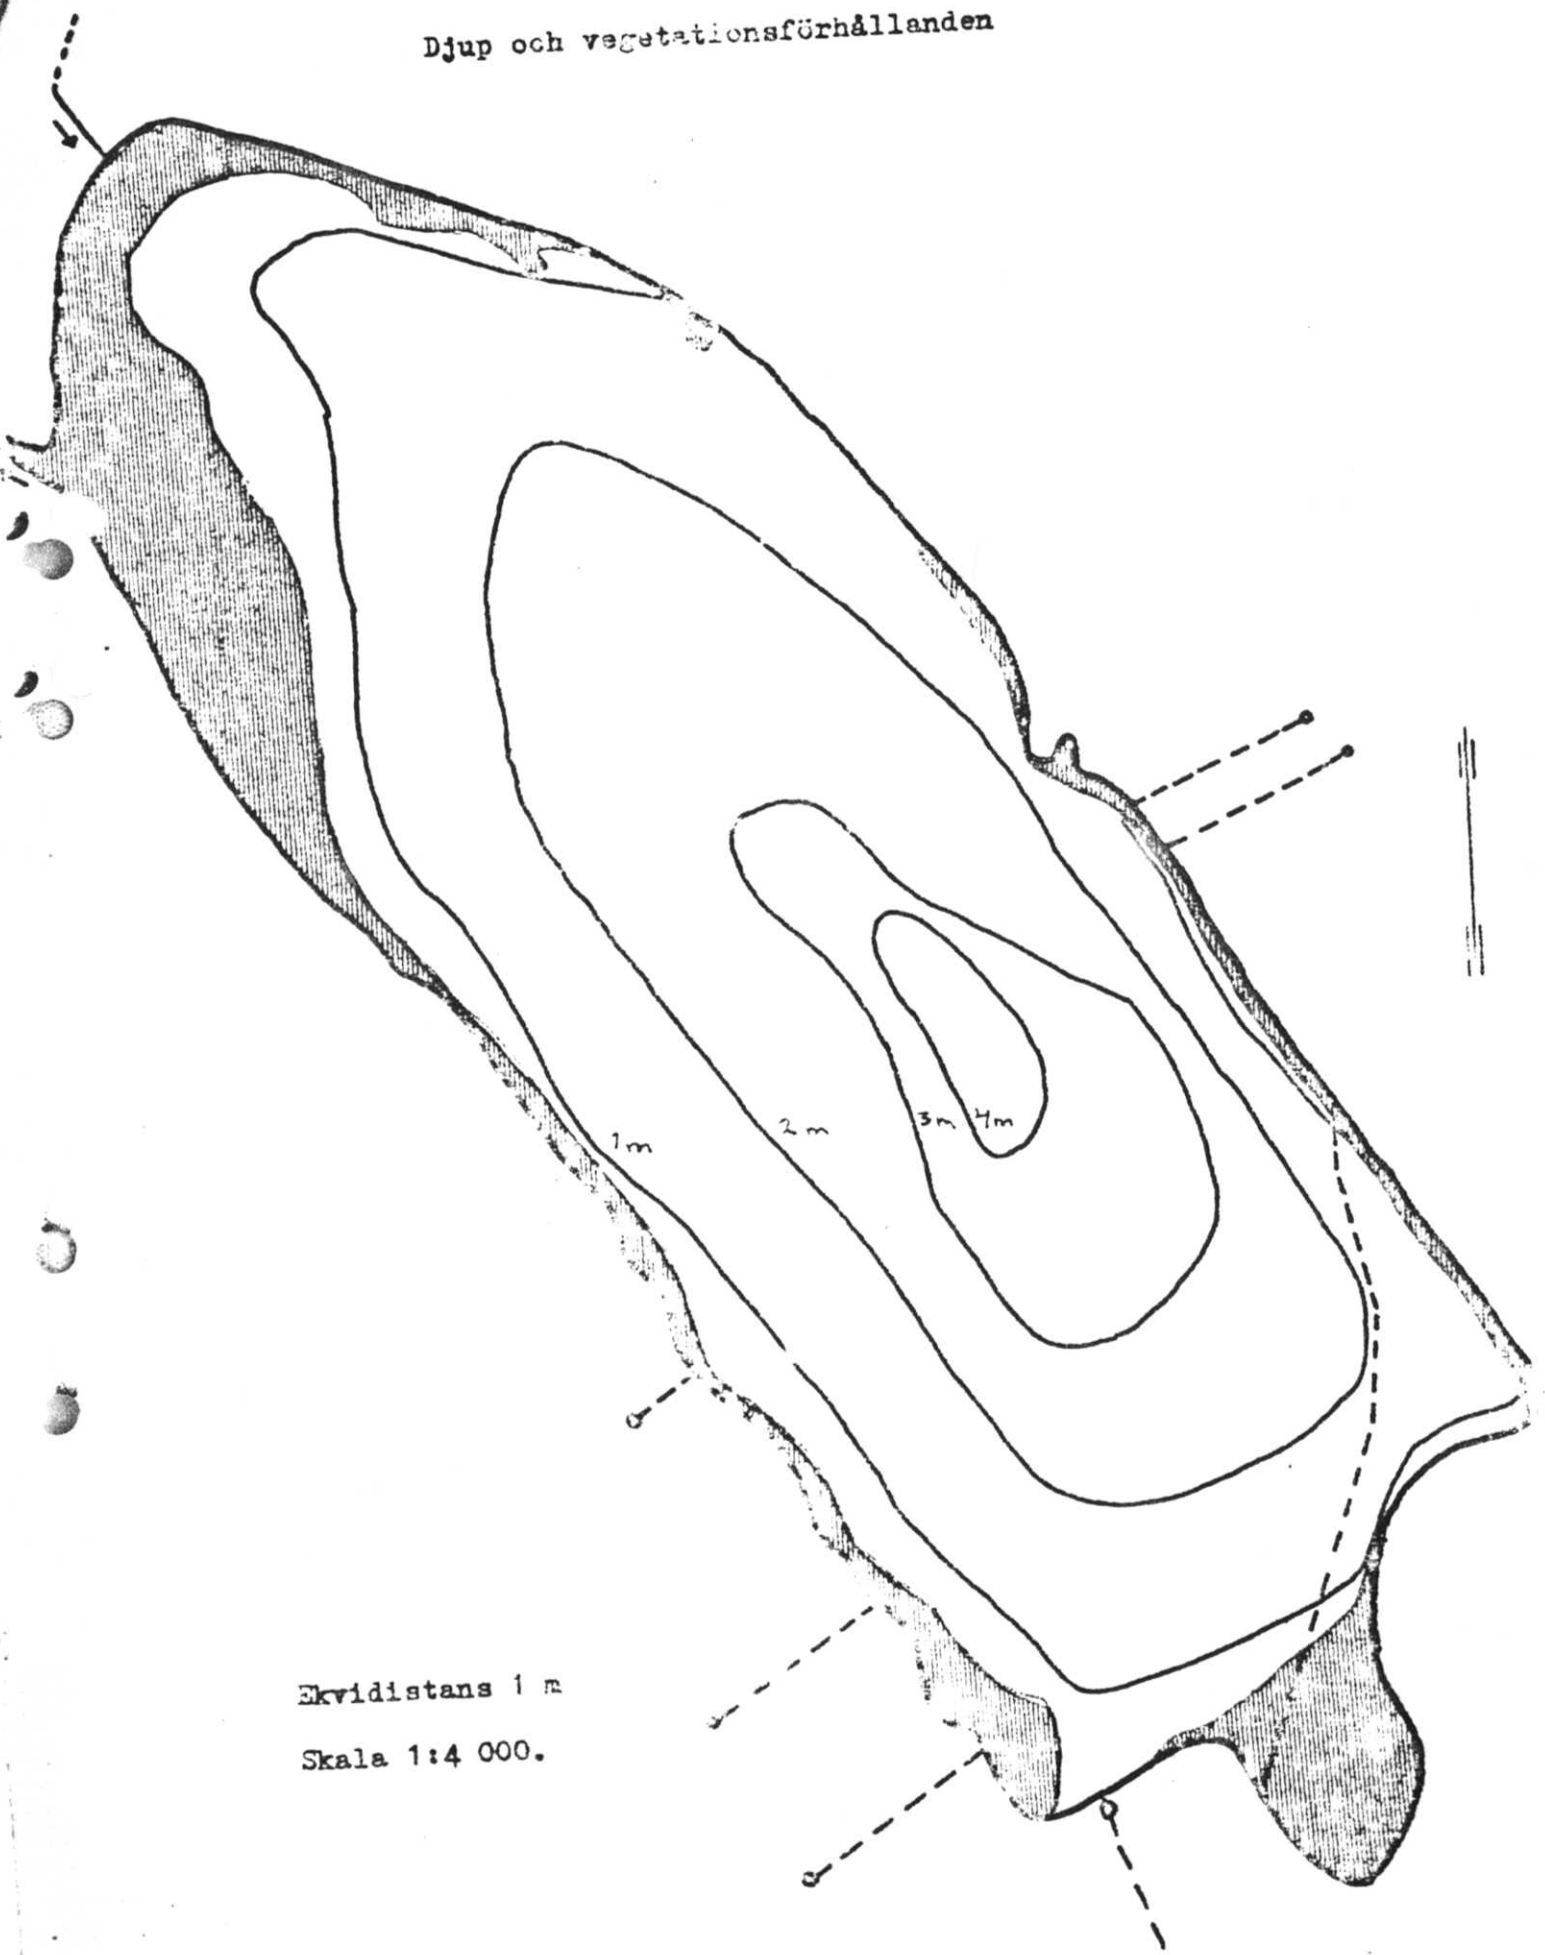

RUNNERYDSSjön

Djup och vegetationsförhållanden

Ekvidistans 1 m

Skala 1:4 000.

HANDSKERYDSSJÖN

067 3152 ✓

Djup och vegetationsförhållanden

Ekvidistans 0,5 m

Skala 1:4 000.

HÖREGÖLEN

067 3153

Djup och vegetationsförhållanden

Skriftstorlek 0,8 mm

Skala 1:1000

INCSBERGSSJÖN
Djupförhållanden

067 3154

V

Ekvidistans 0,5 m
Skala 1:4 000