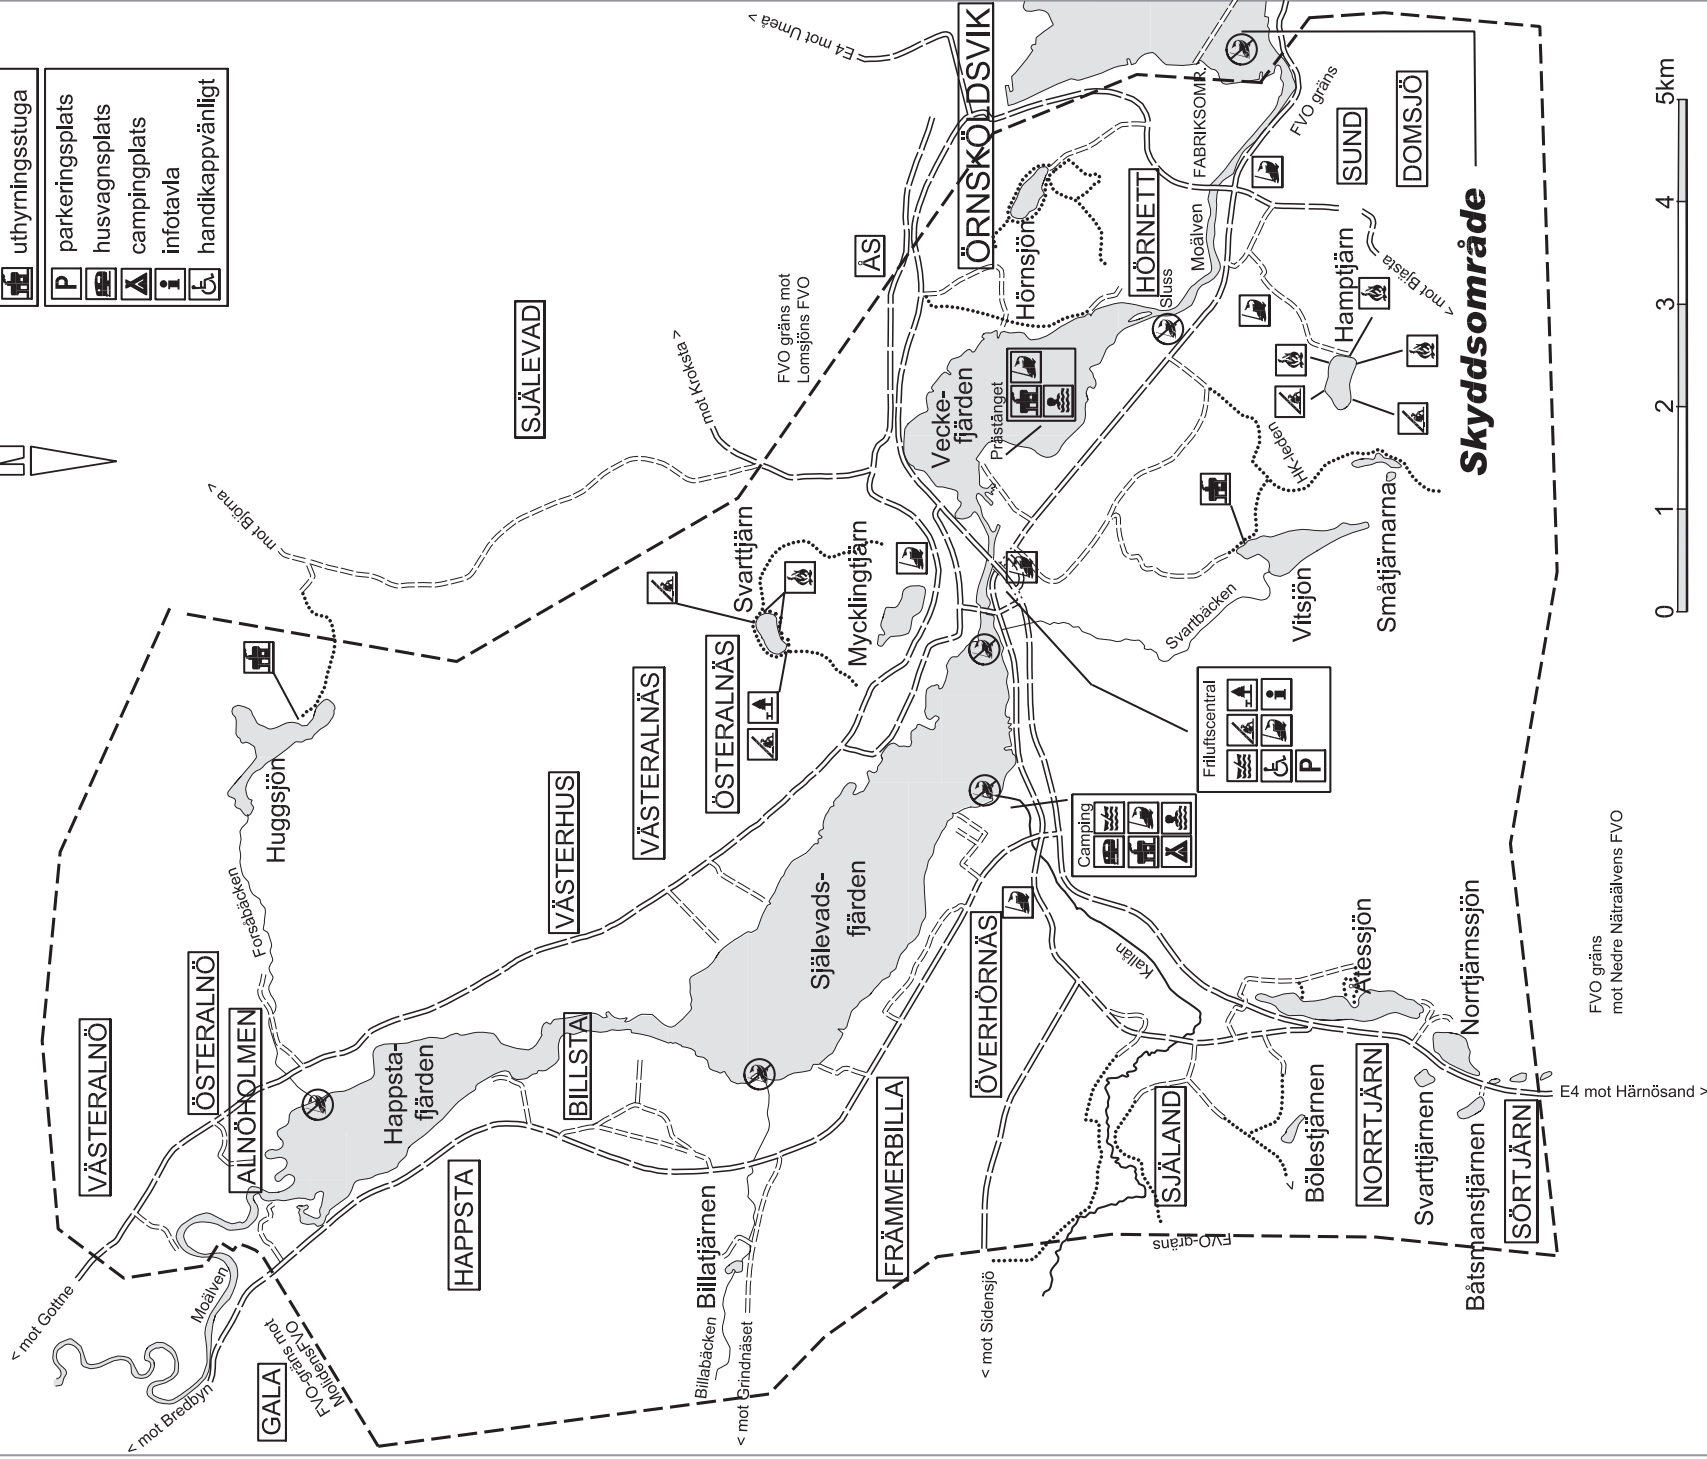

NEDRE MOÄLVENS

fiskevårdsområde

	fiskekort
	fiskeförbud
	badplats
	båtuthyrning
	vindskydd
	bänkbord
	grillplats
	torrtoalett
	uthyrningsstuga
	parkeringsplats
	husvagnsplats
	campingplats
	infotavla
	handikappvänligt

FVO gräns mot Nedre Nätraälvens FVO

E4 mot Härmösand >