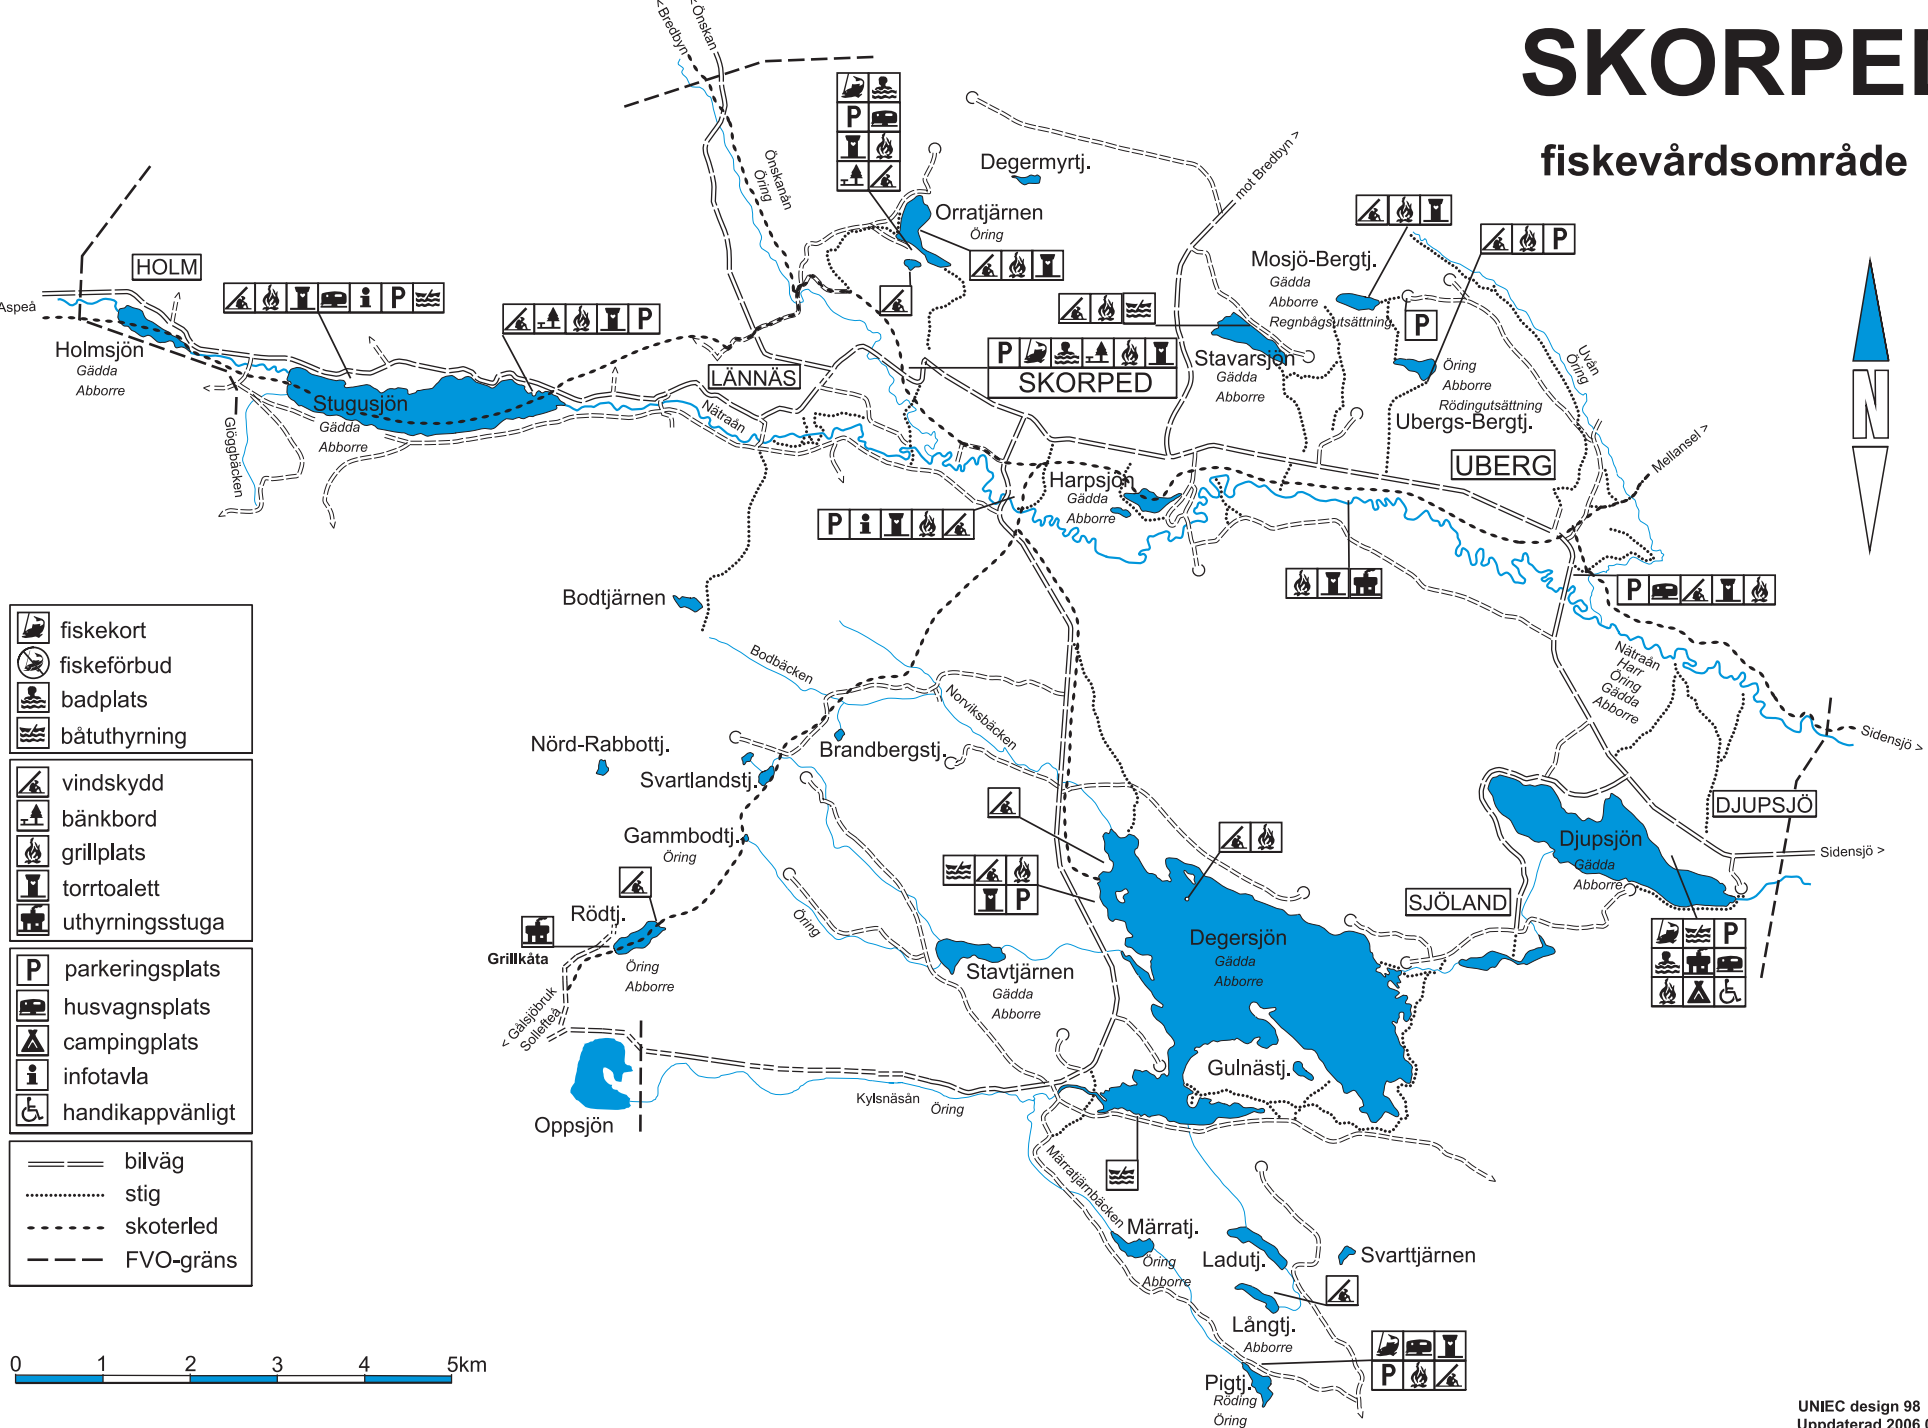

SKORPED

fiskevårdsområde

- | | |
|--|------------------|
| | fiskekort |
| | fiskeförbud |
| | badplats |
| | båtuthyrning |
| | vindskydd |
| | bänkbord |
| | grillplats |
| | torrtoalett |
| | uthyrningsstuga |
| | parkeringsplats |
| | husvagnsplat |
| | campingplats |
| | infotavla |
| | handikappvänligt |
| | bilväg |
| | stig |
| | skoterled |
| | FVO-gräns |