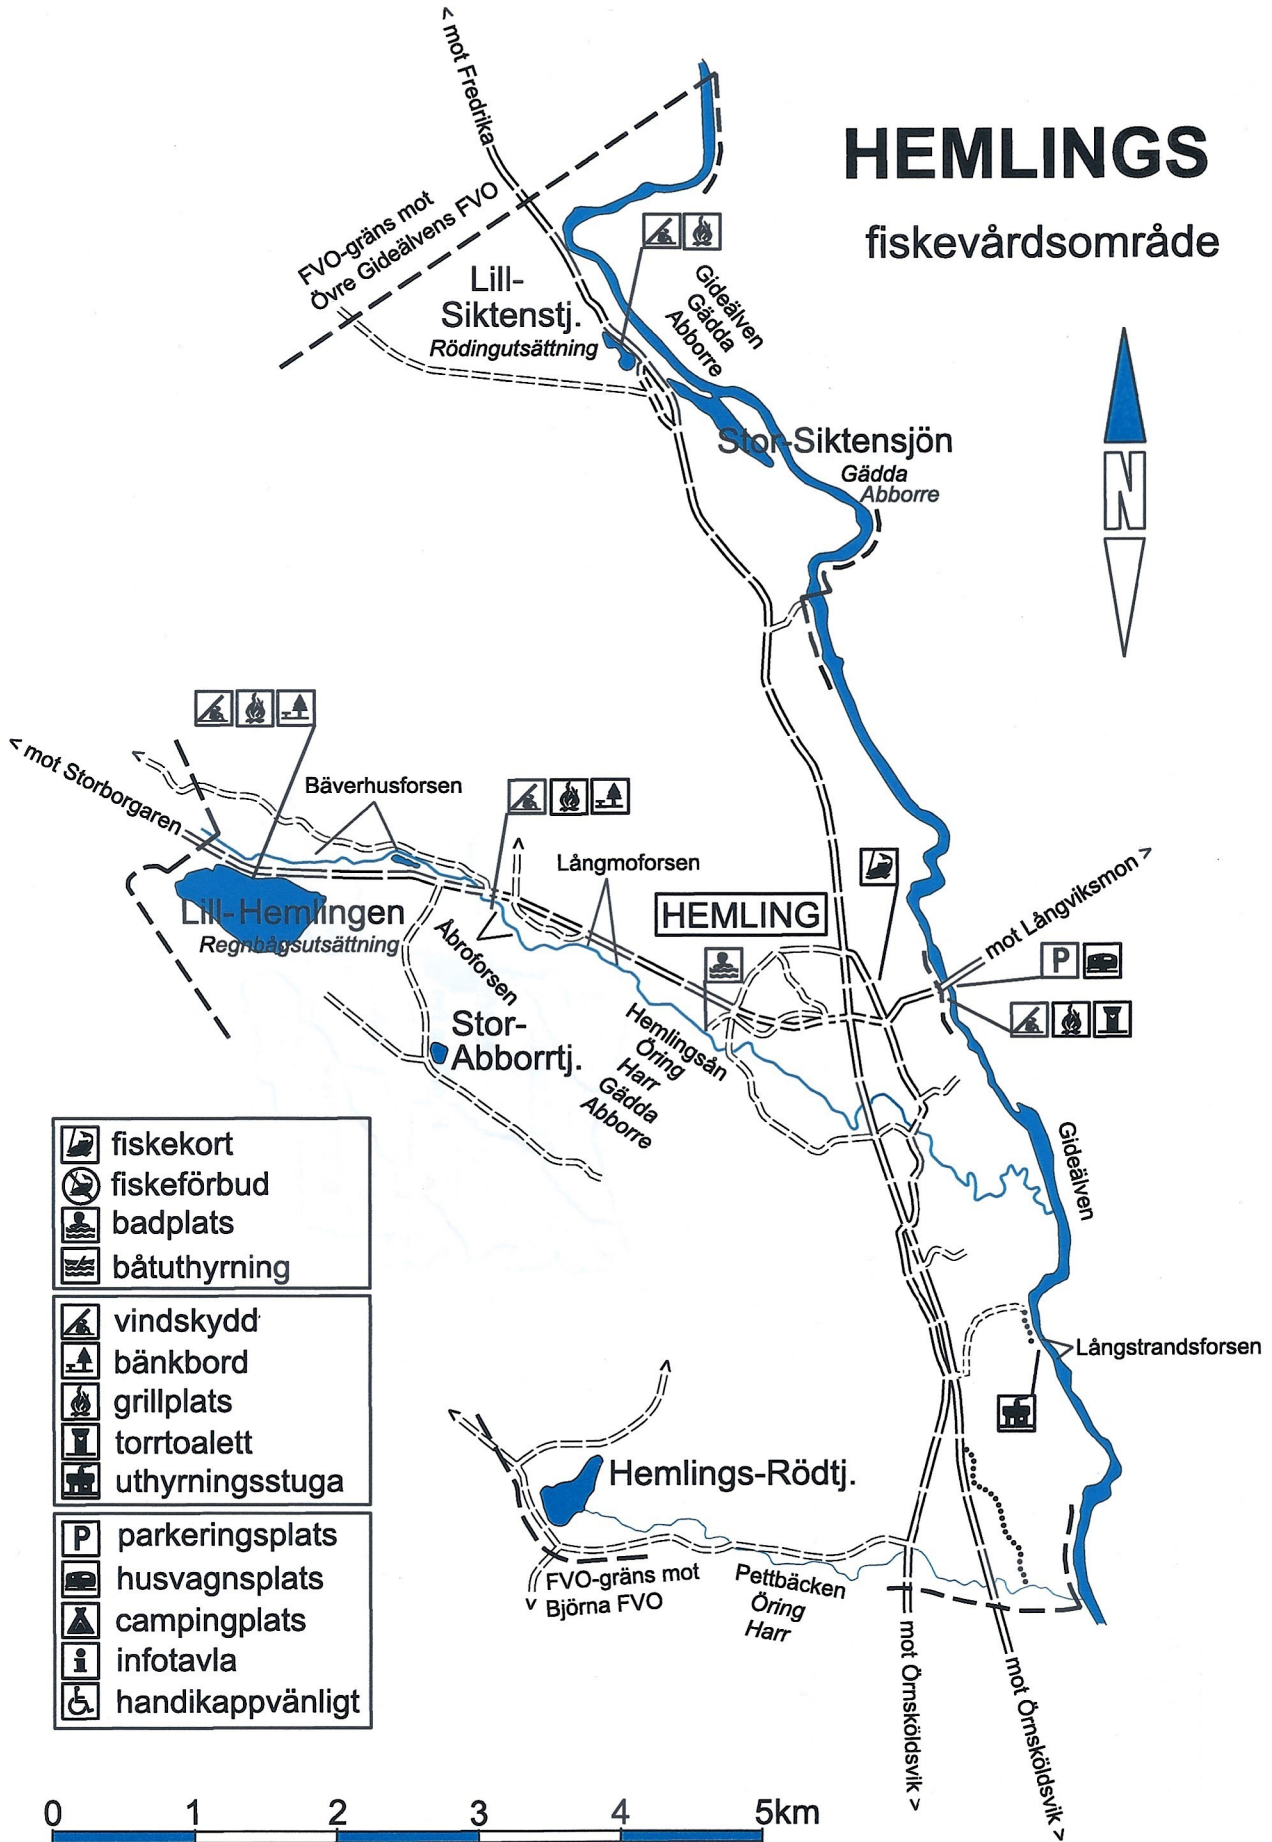

HEMLINGS

fiskevårdsområde

- | | |
|--|------------------|
| | fiskekort |
| | fiskeförbud |
| | badplats |
| | båtuthyrning |
| | vindskydd |
| | bänkbord |
| | grillplats |
| | torrtoalett |
| | uthyrningsstuga |
| | parkeringsplats |
| | husvagnsplats |
| | campingplats |
| | infotavla |
| | handikappvänligt |