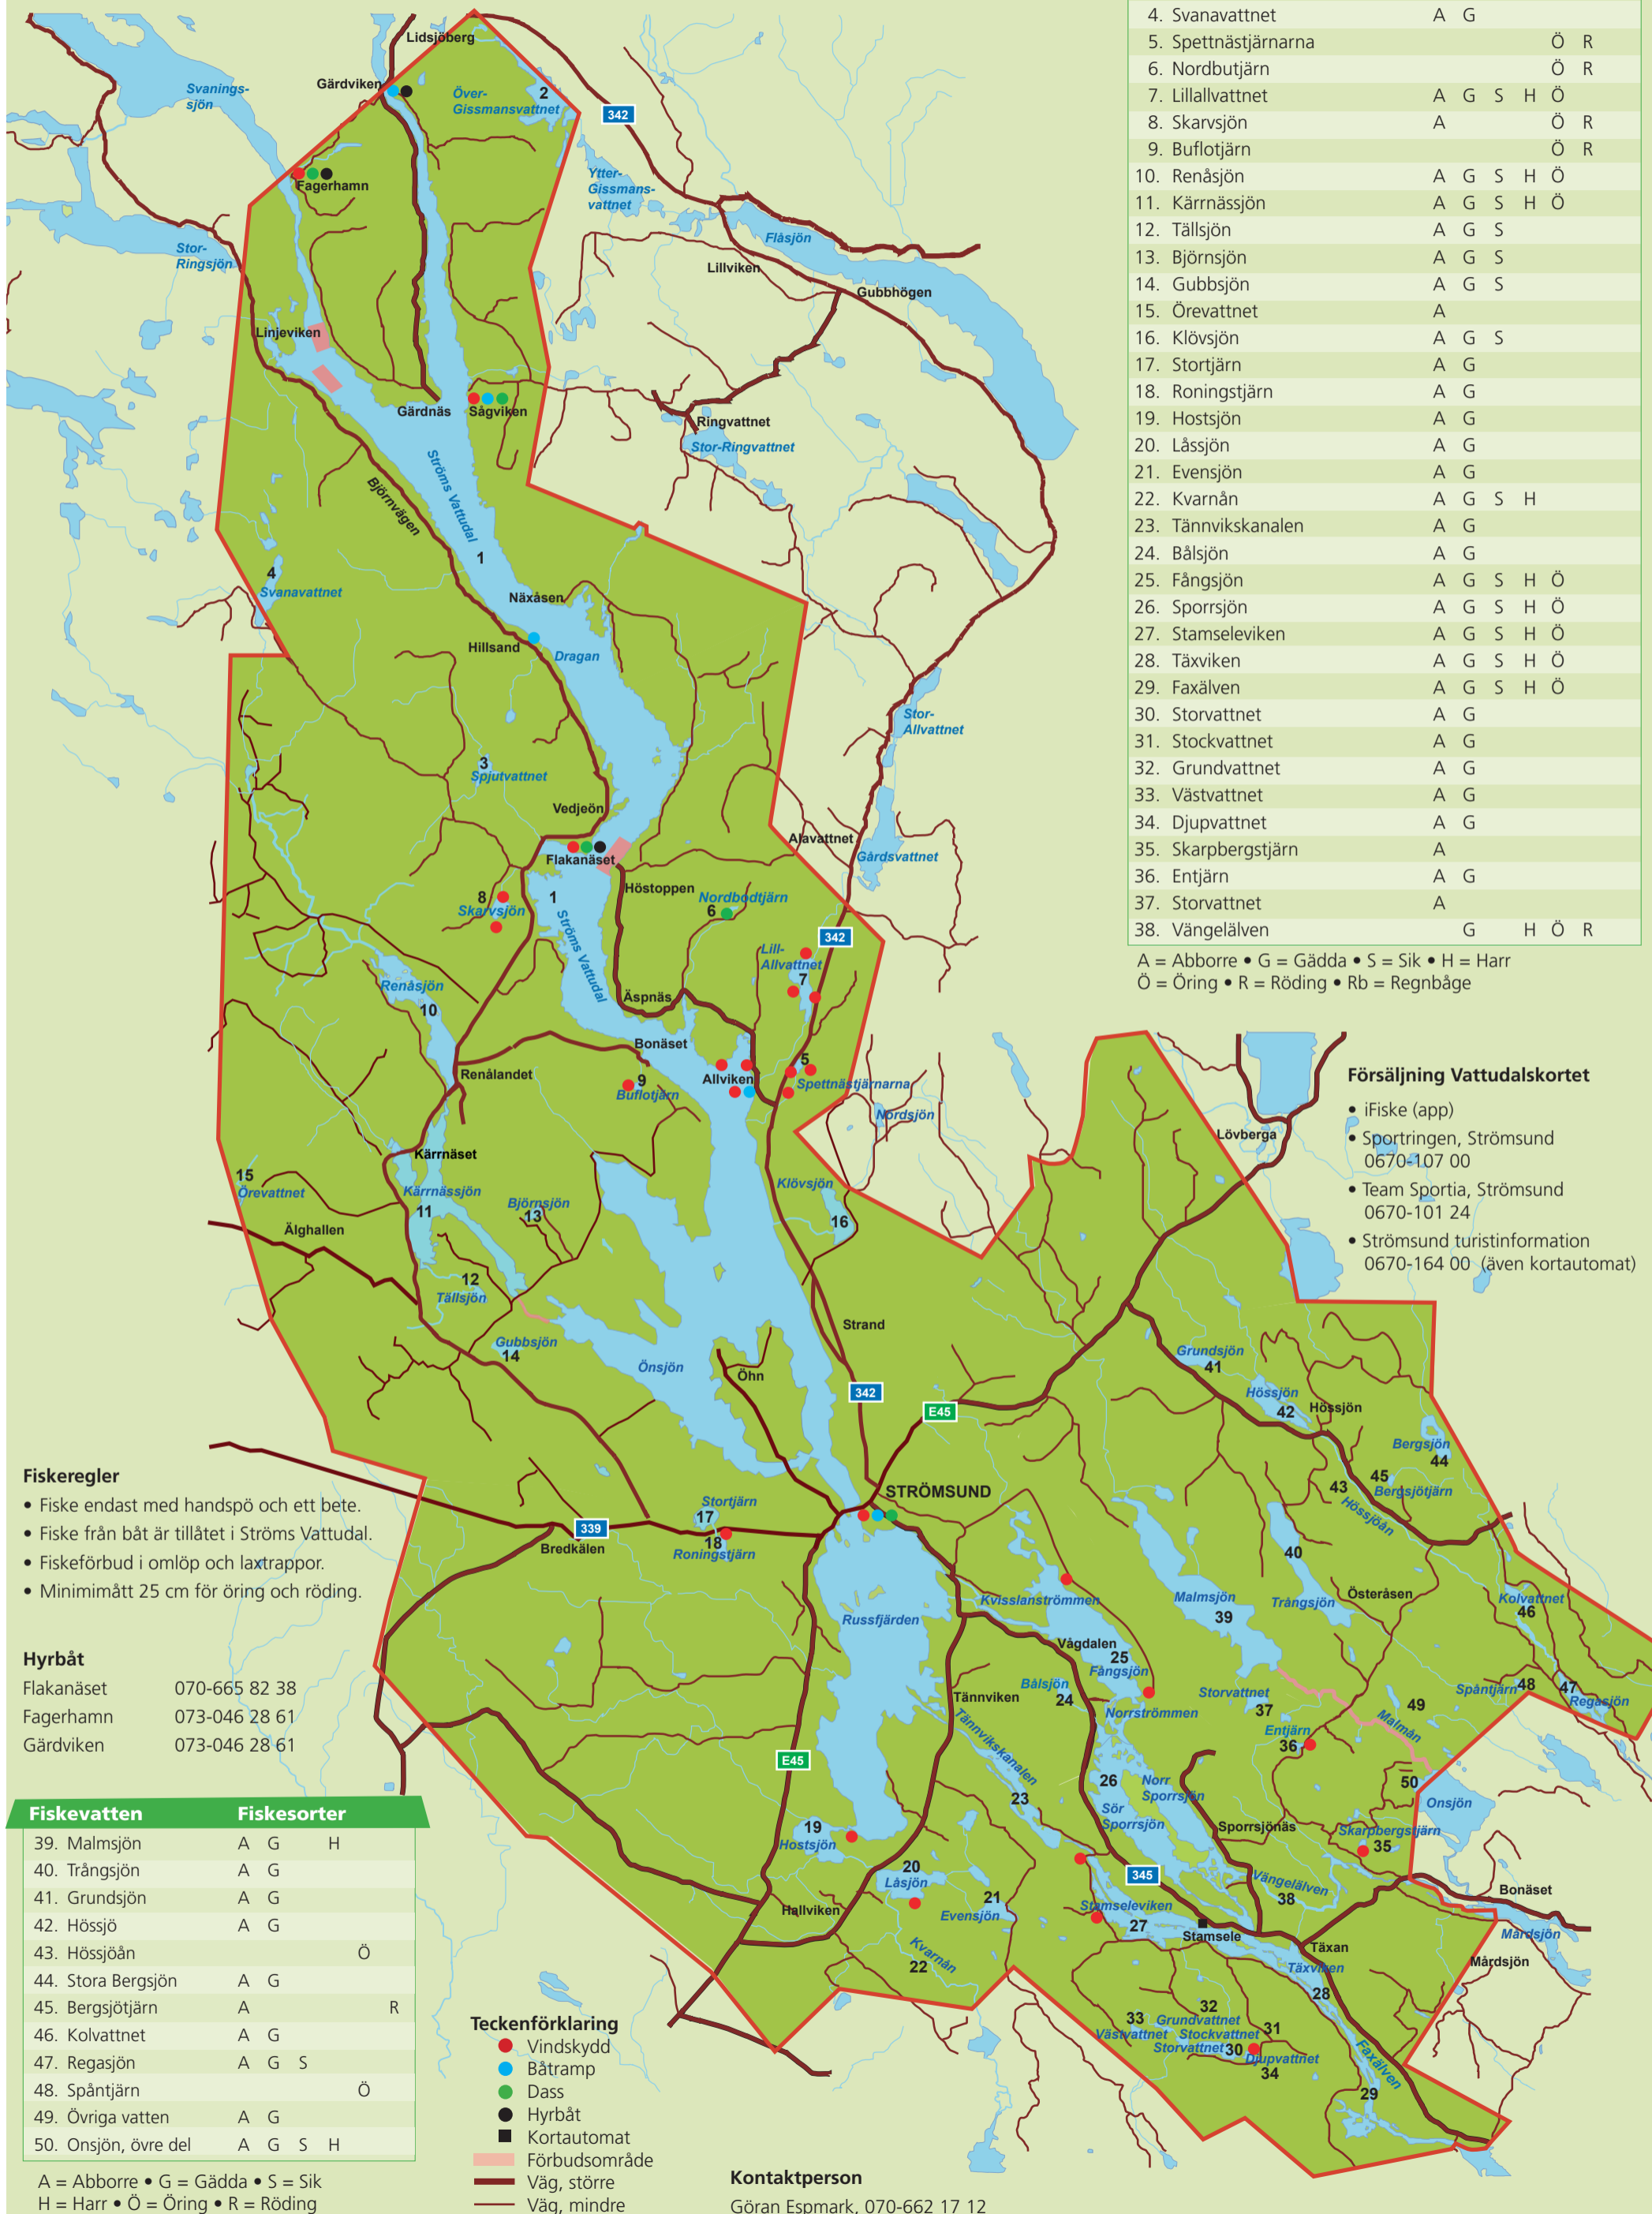

VATTUDALSKORTET

| Fiskevatten | Fiskesorter |
|-------------------------|----------------|
| 1. Ströms Vattudal | A G S H Ö R Rb |
| 2. Över-Gissmansvattnet | A G |
| 3. Spjutvattnet | A G |
| 4. Svanavattnet | A G |
| 5. Spettnästjärnarna | Ö R |
| 6. Nordbutjärn | Ö R |
| 7. Lillallvattnet | A G S H Ö |
| 8. Skarvsjön | A Ö R |
| 9. Buflotjärn | Ö R |
| 10. Renäsjön | A G S H Ö |
| 11. Kärrnässjön | A G S H Ö |
| 12. Tällsjön | A G S |
| 13. Björnsjön | A G S |
| 14. Gubbsjön | A G S |
| 15. Örevattnet | A |
| 16. Klövsjön | A G S |
| 17. Stortjärn | A G |
| 18. Roningstjärn | A G |
| 19. Hostsjön | A G |
| 20. Låssjön | A G |
| 21. Evensjön | A G |
| 22. Kvarnån | A G S H |
| 23. Tännvikskanalen | A G |
| 24. Bälsjön | A G |
| 25. Fångsjön | A G S H Ö |
| 26. Sporsjön | A G S H Ö |
| 27. Stamsleviken | A G S H Ö |
| 28. Täxviken | A G S H Ö |
| 29. Faxälven | A G S H Ö |
| 30. Storstvattnet | A G |
| 31. Stockvattnet | A G |
| 32. Grundvattnet | A G |
| 33. Västvattnet | A G |
| 34. Djupvattnet | A G |
| 35. Skarpbergstjärn | A |
| 36. Entjärn | A G |
| 37. Storstvattnet | A |
| 38. Vängelälven | G H Ö R |

A = Abborre • G = Gädda • S = Sik • H = Harr
 Ö = Öring • R = Röding • Rb = Regnbåge

- Försäljning Vattudalskortet**
- iFiske (app)
 - Sportringen, Strömsund
0670-107 00
 - Team Sportia, Strömsund
0670-101 24
 - Strömsund turistinformation
0670-164 00 (även kortautomat)

| Fiskevatten | Fiskesorter |
|----------------------|-------------|
| 39. Malmsjön | A G H |
| 40. Trångsjön | A G |
| 41. Grundsjön | A G |
| 42. Hössjö | A G |
| 43. Hössjöån | Ö |
| 44. Stora Bergsjön | A G |
| 45. Bergsjötjärn | A R |
| 46. Kolvattnet | A G |
| 47. Regasjön | A G S |
| 48. Spåntjärn | Ö |
| 49. Övriga vatten | A G |
| 50. Onsjön, övre del | A G S H |