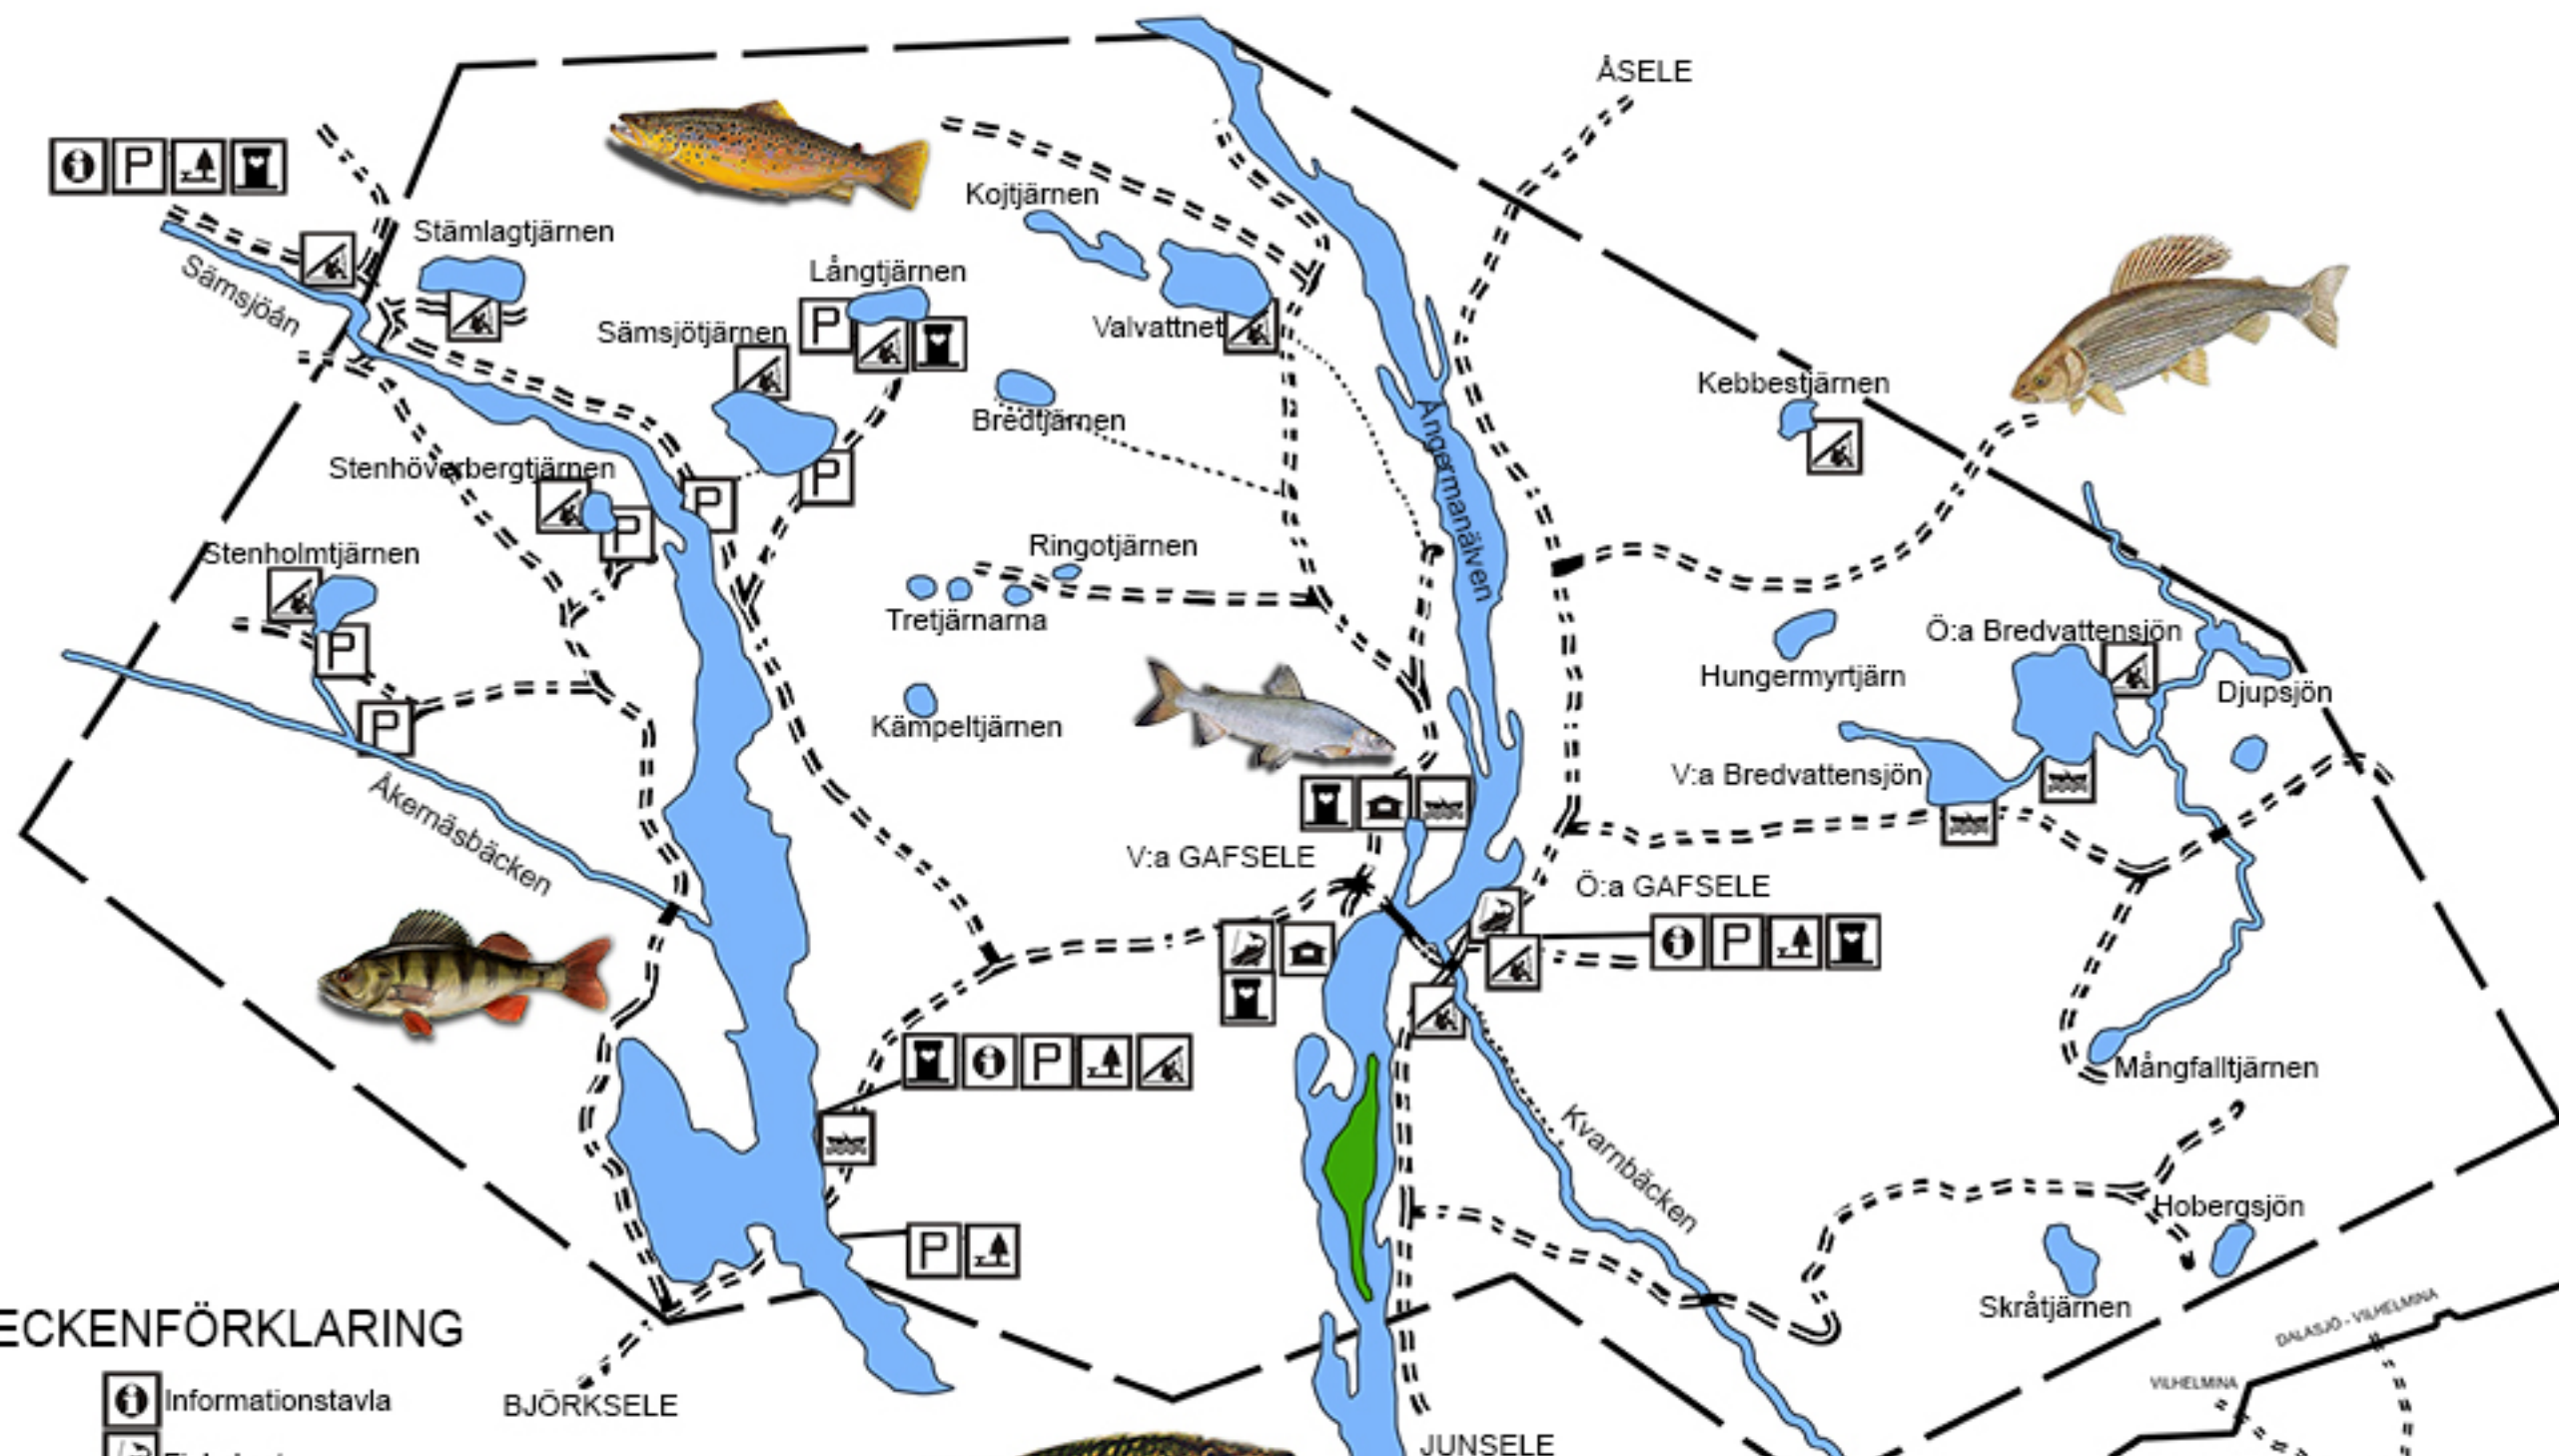

GAFSELE FISKEVÅRDSOMRÅDE

Pike-Hecht
 Perch-Barsch
 (Wihteich)-Felchen
 Grayling-Ächen
 Trout-Forelle
 Char-Saibling

FISKFÖREKOMST	Rö	Ör	Ha	Si	Ab	Gä
Ångermanälven	X	X	X	X	X	X
Sämsjön	X	X	X	X	X	X
Sämsjötjärnen						
Valvattnet				X	X	X
Kojtjärnen				X	X	X
Långtjärnen						
Bredtjärnen					X	X
Stämlagtjärnen					X	X
Stenhöverbergstj.		X	X			
Stenholmstjärnen	X			X		
Hungertyrtjärnen				X	X	X
Ö. Bredvattensjön					X	X
V. Bredvattensjön					X	X
Djupsjön					X	X
Mångfalltjärnen					X	X
Skråtjärnen					X	X
Hobergsjön					X	X
Kvarnbäcken	X					
Åkernäsbäcken	X					
Sämsjöån	X	X			X	X
Kebbestjärnen	X	X				

TECKENFÖRKLARING

- Informationstavla
- Fiskekort
- Vindskydd
- Båtar
- Parkeringsplats
- Bro
- Toalett
- Stuga
- Rastplats

Åsele Fiskekommunen