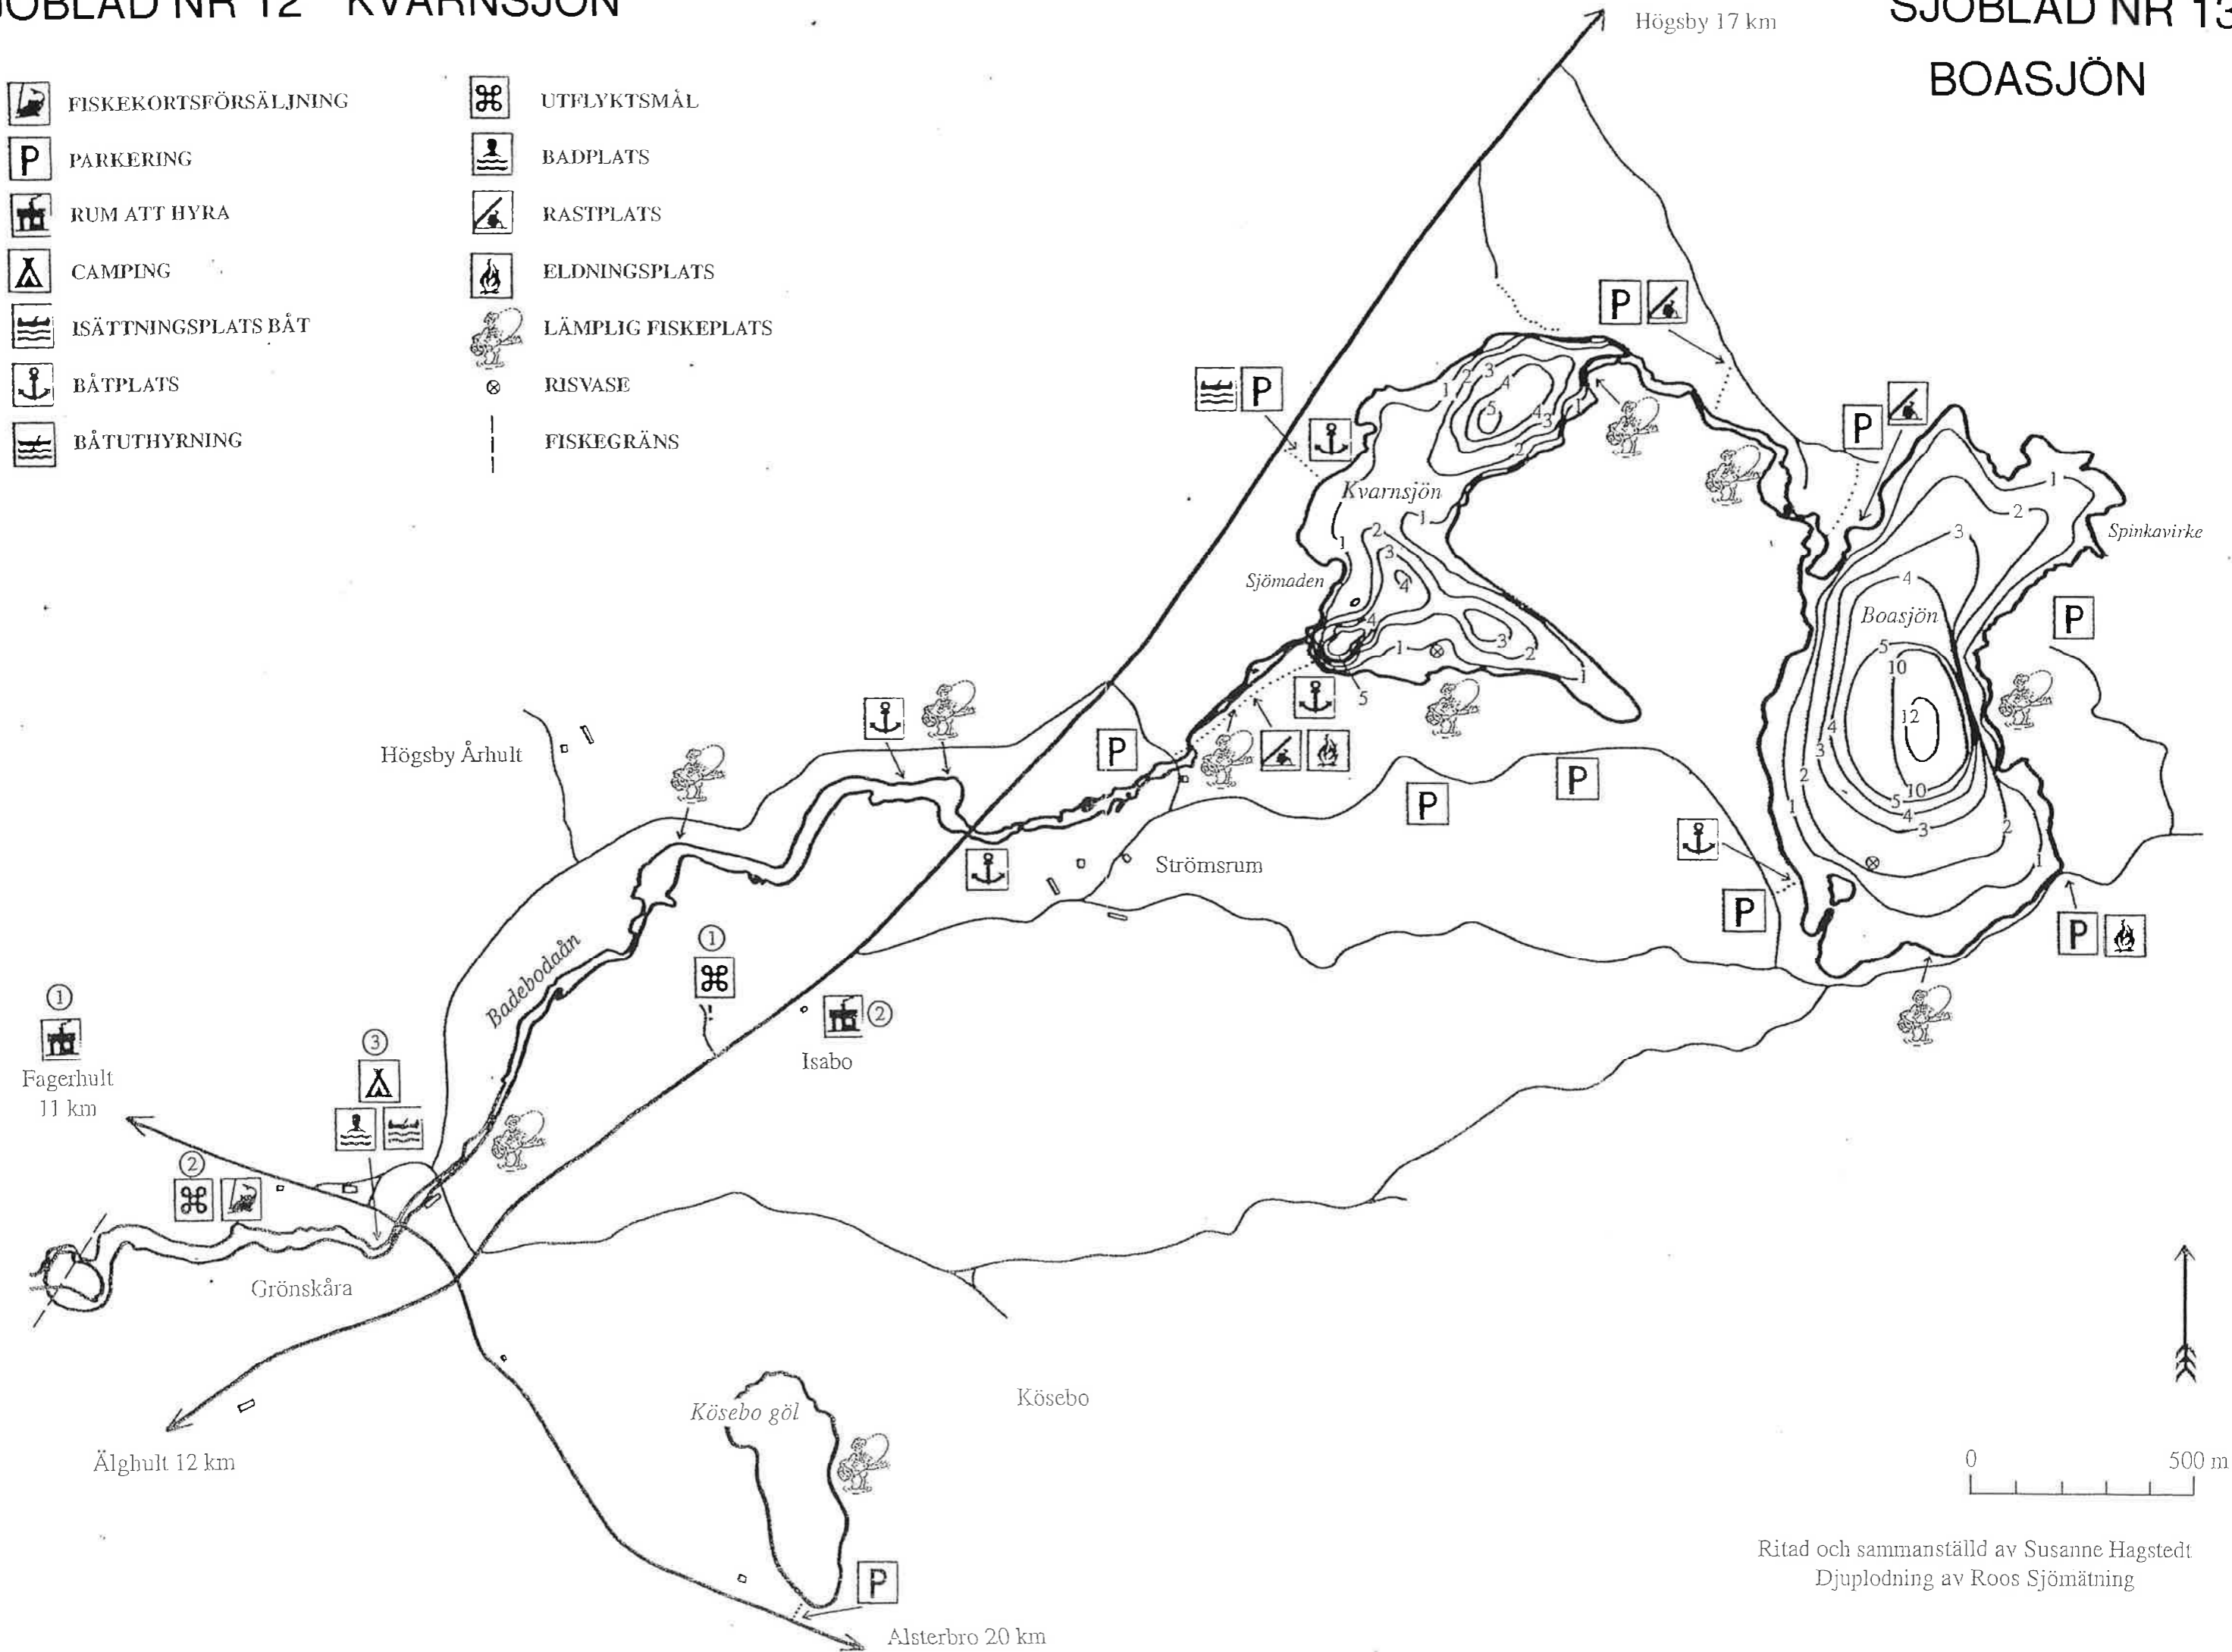

- | | | | |
|--|-----------------------|--|--------------------|
| | FISKEKORTSFÖRSÄLJNING | | UTFLYKTSMÅL |
| | PARKERING | | BADPLATS |
| | RUM ATT HYRA | | RASTPLATS |
| | CAMPING | | ELDNINGSPLATS |
| | ISÄTTNINGSPLOTS BÅT | | LÄMPLIG FISKEPLATS |
| | BÅTPLATS | | RISVASE |
| | BÅTUTHYRNING | | FISKEGRÄNS |

Ritad och sammanställd av Susanne Hagstedt
Djuplodning av Roos Sjömätning