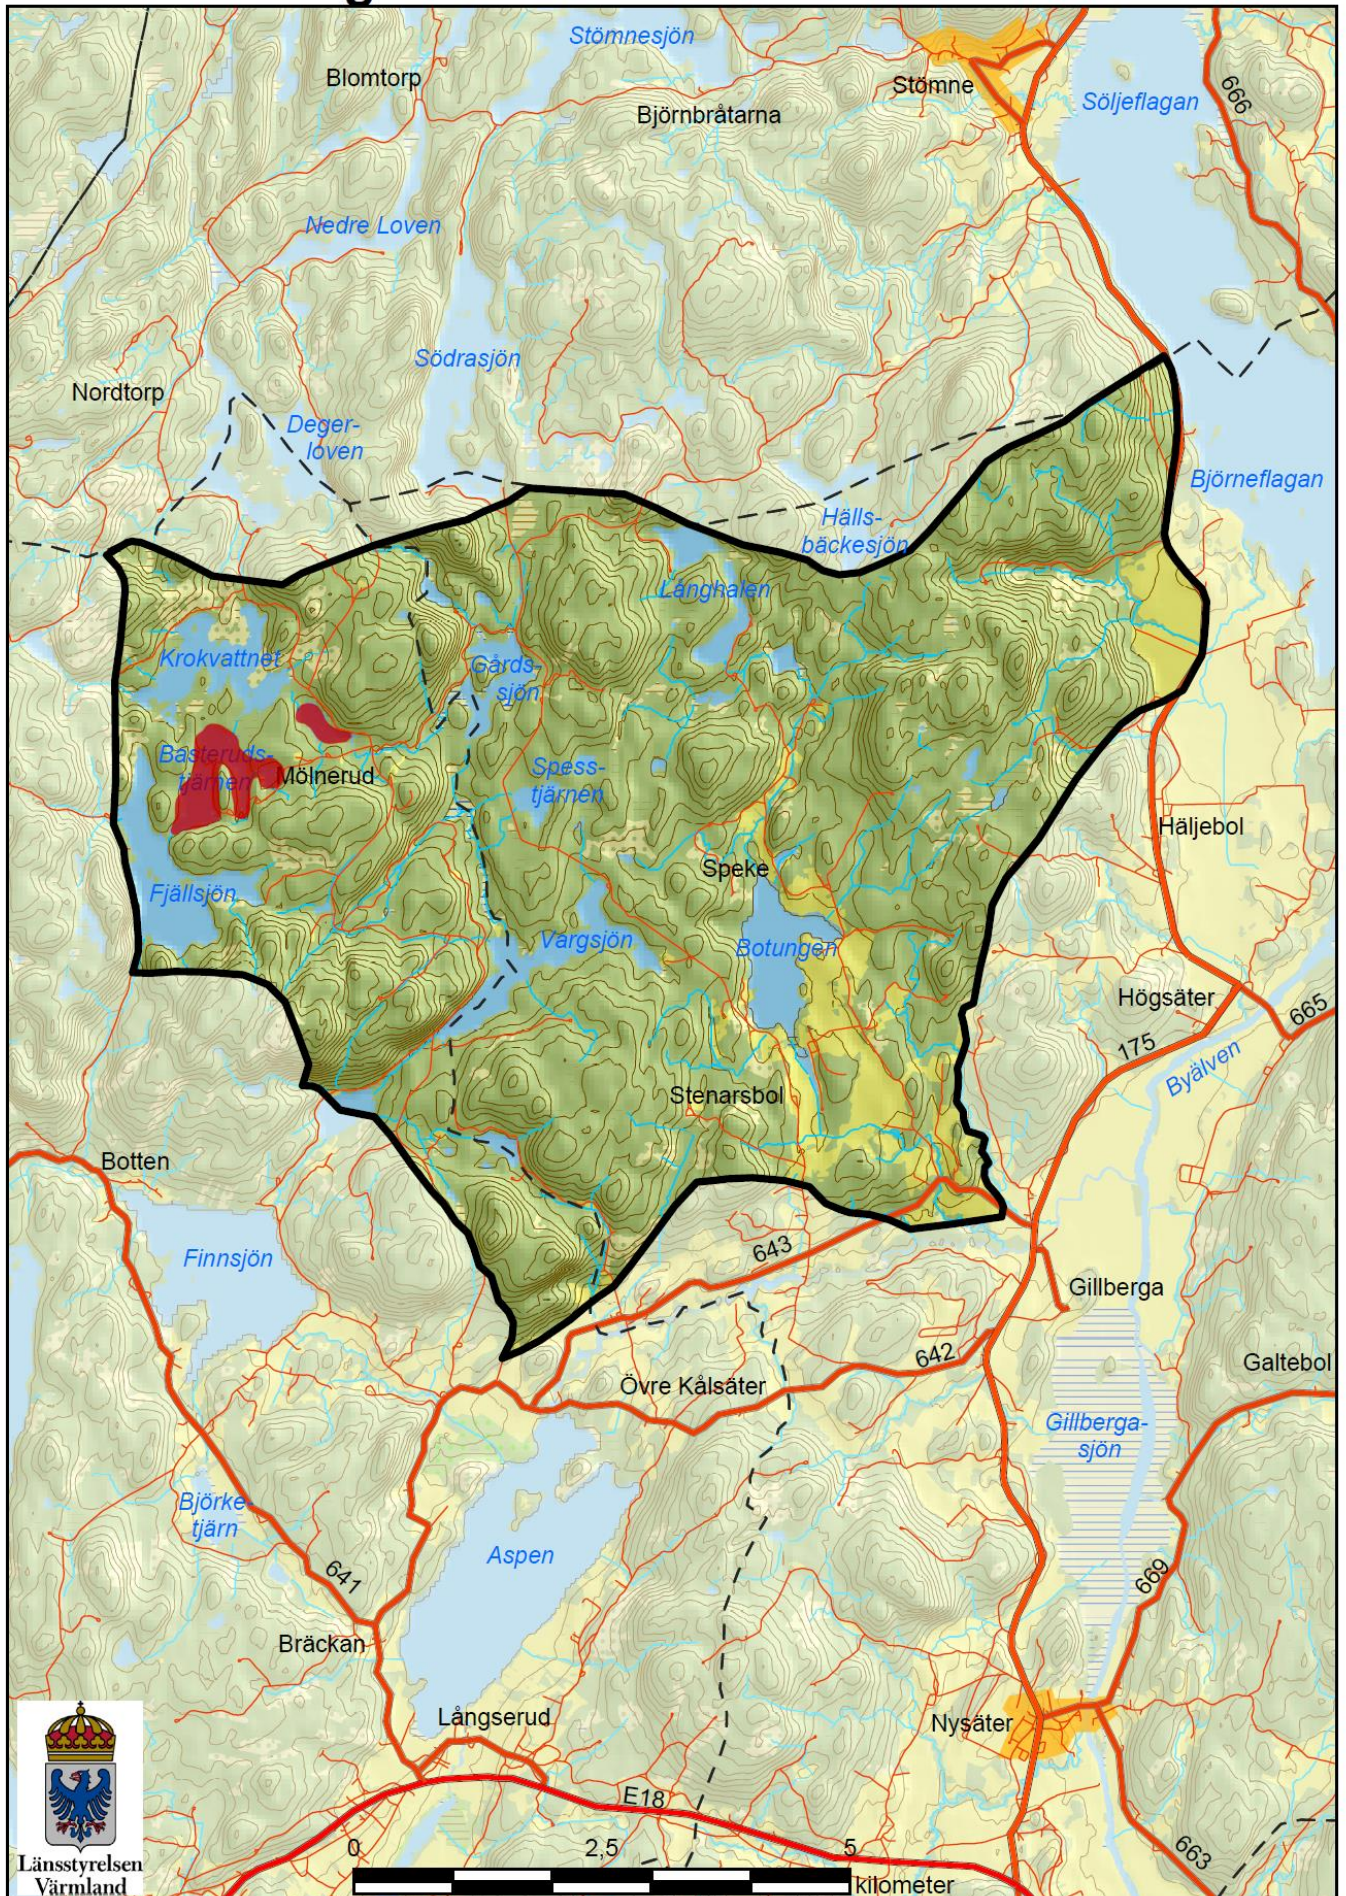

Botungens fiskevårdsområde nr 157

Länsstyrelsen
Värmland