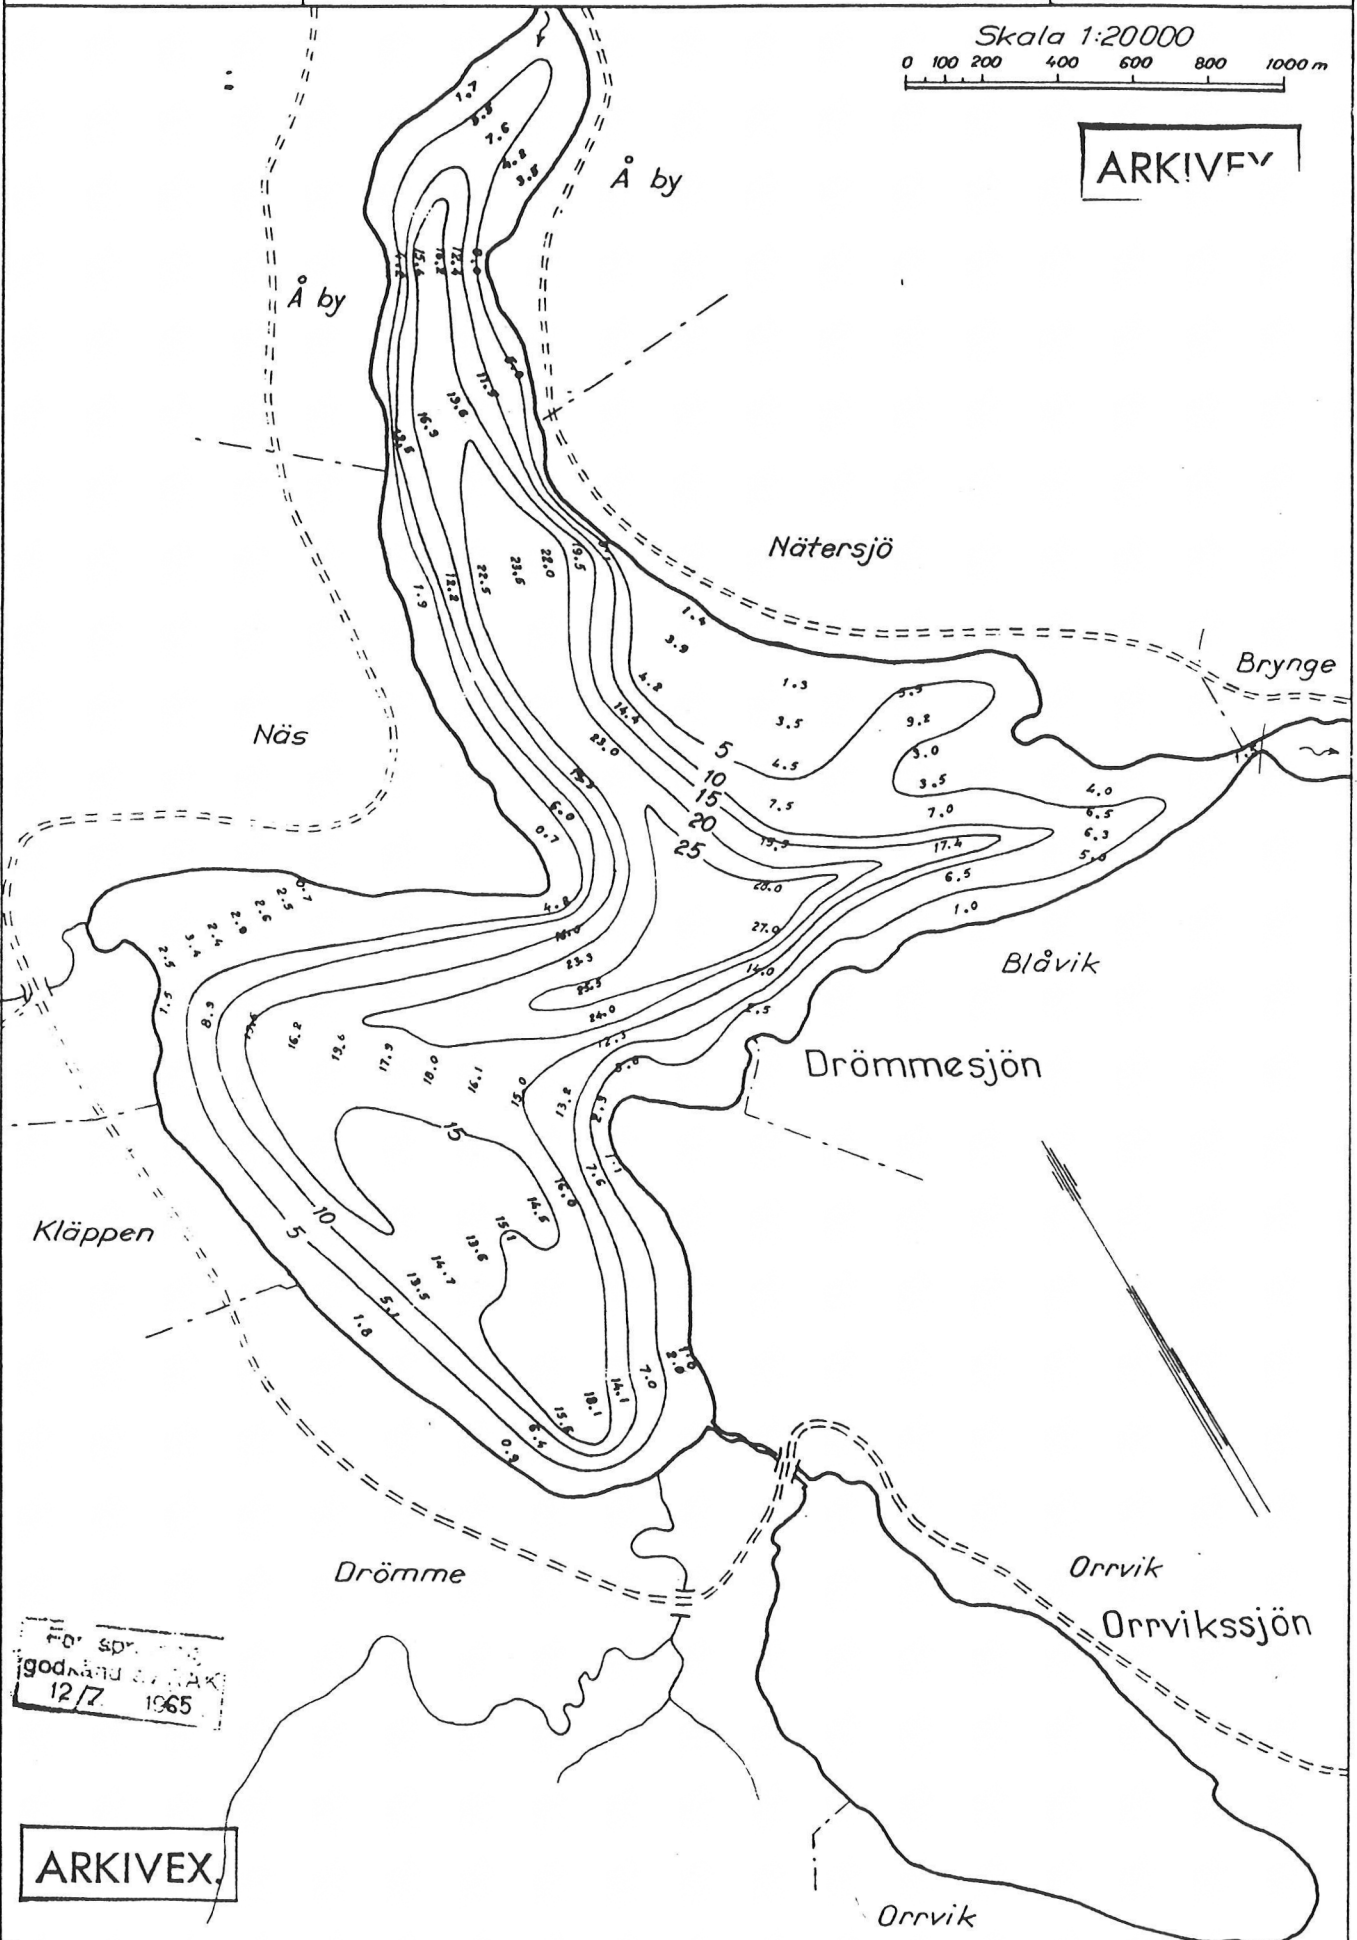

SMHI
HBI
37-6

DJUPKARTA
Lodad den 16-17/9 1965 W=75,0m
Djupkurvor för var 5:e m

37 Nätraån
Drömmesjön
Orrvikssjön

ARKIVEX

För spr...
godnär...
12/7 1965

ARKIVEX