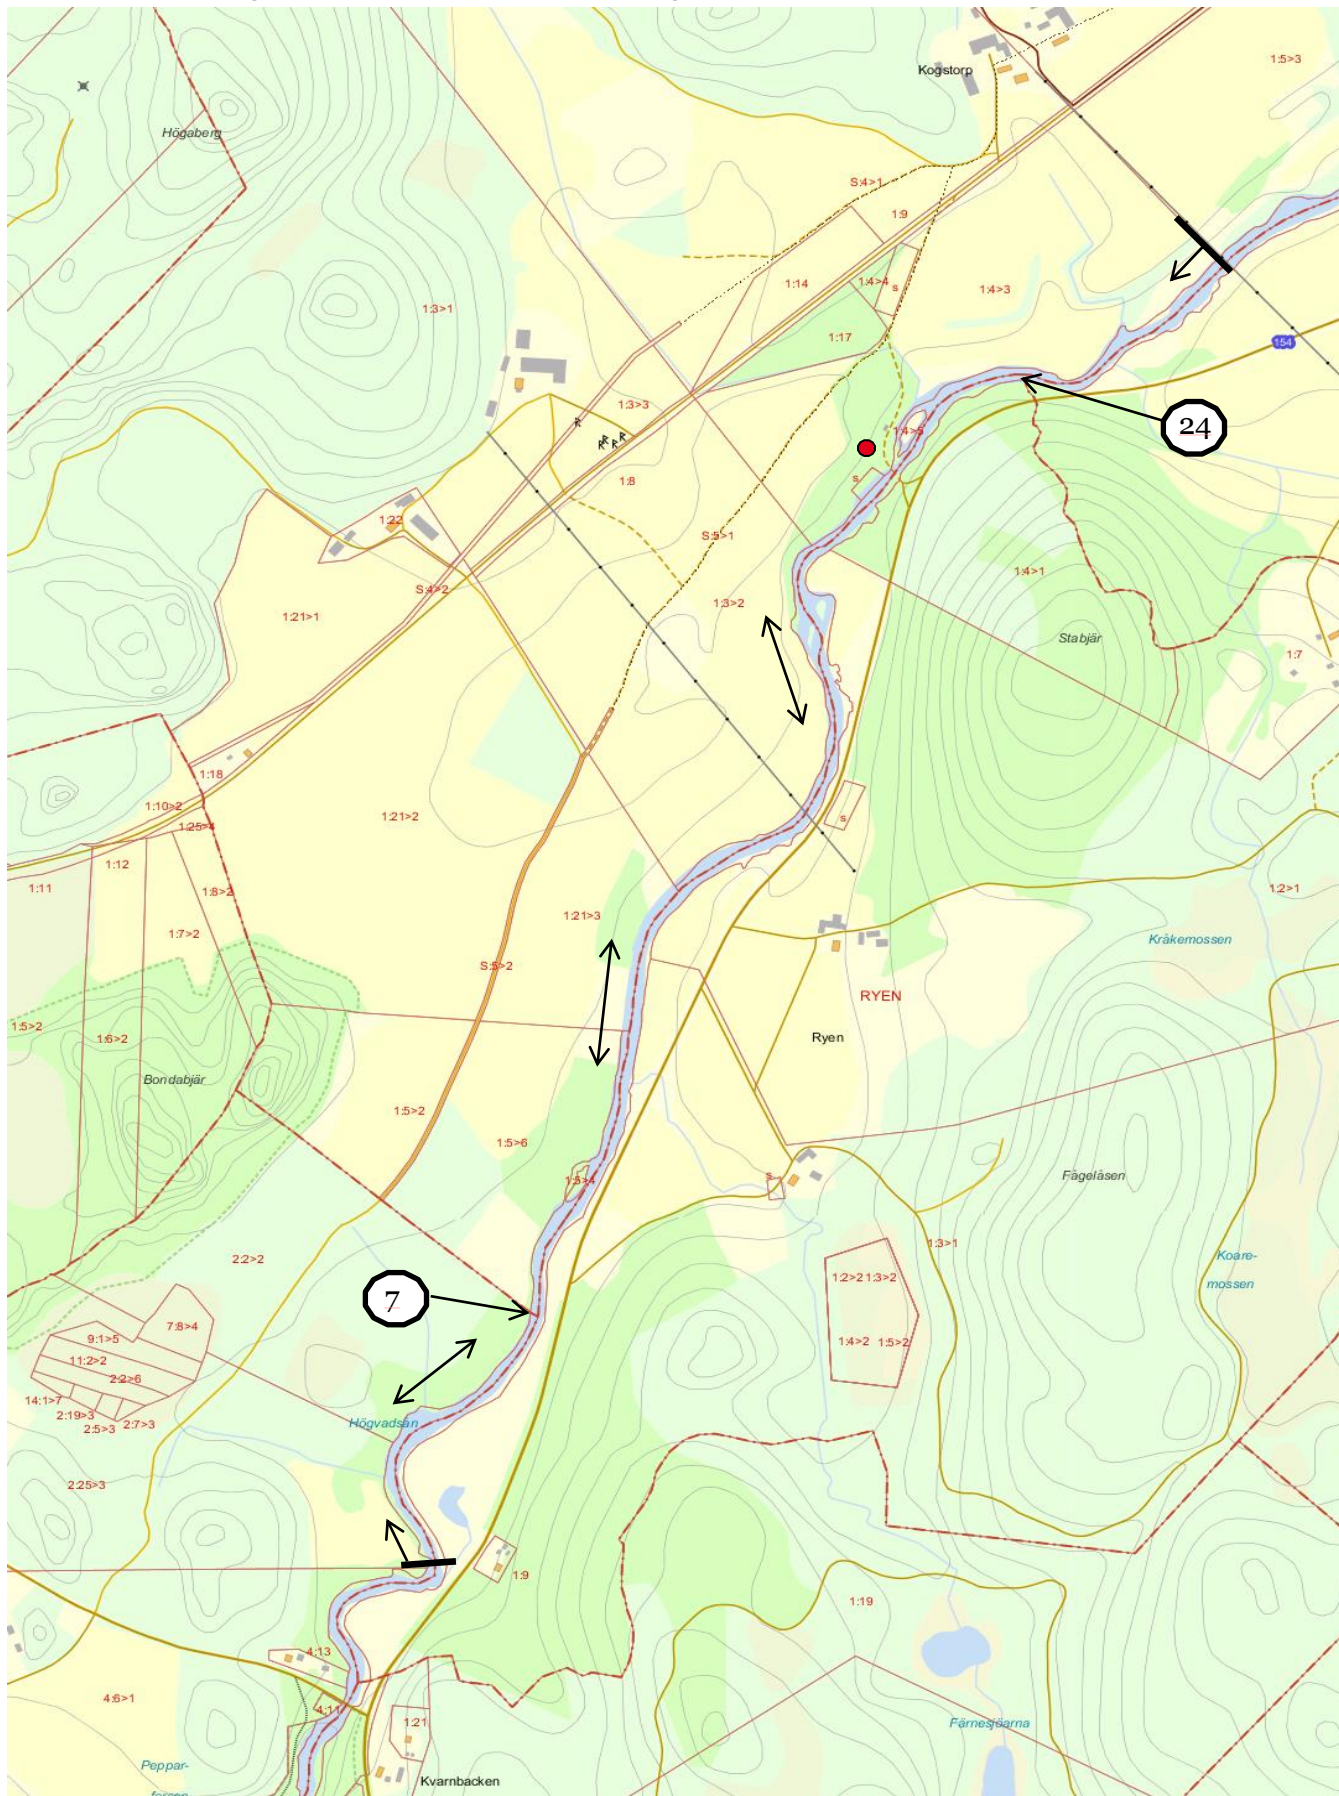

Karta över Kogstorp fiskeområde(Fischgebit)

● Tavlan plats

↔ Tillåten sida att fiska på
Zulässige Seite Zu Fisch

└ Gräns för kortfiske
Grenze für kurz Angeln

○ Områdesnummer