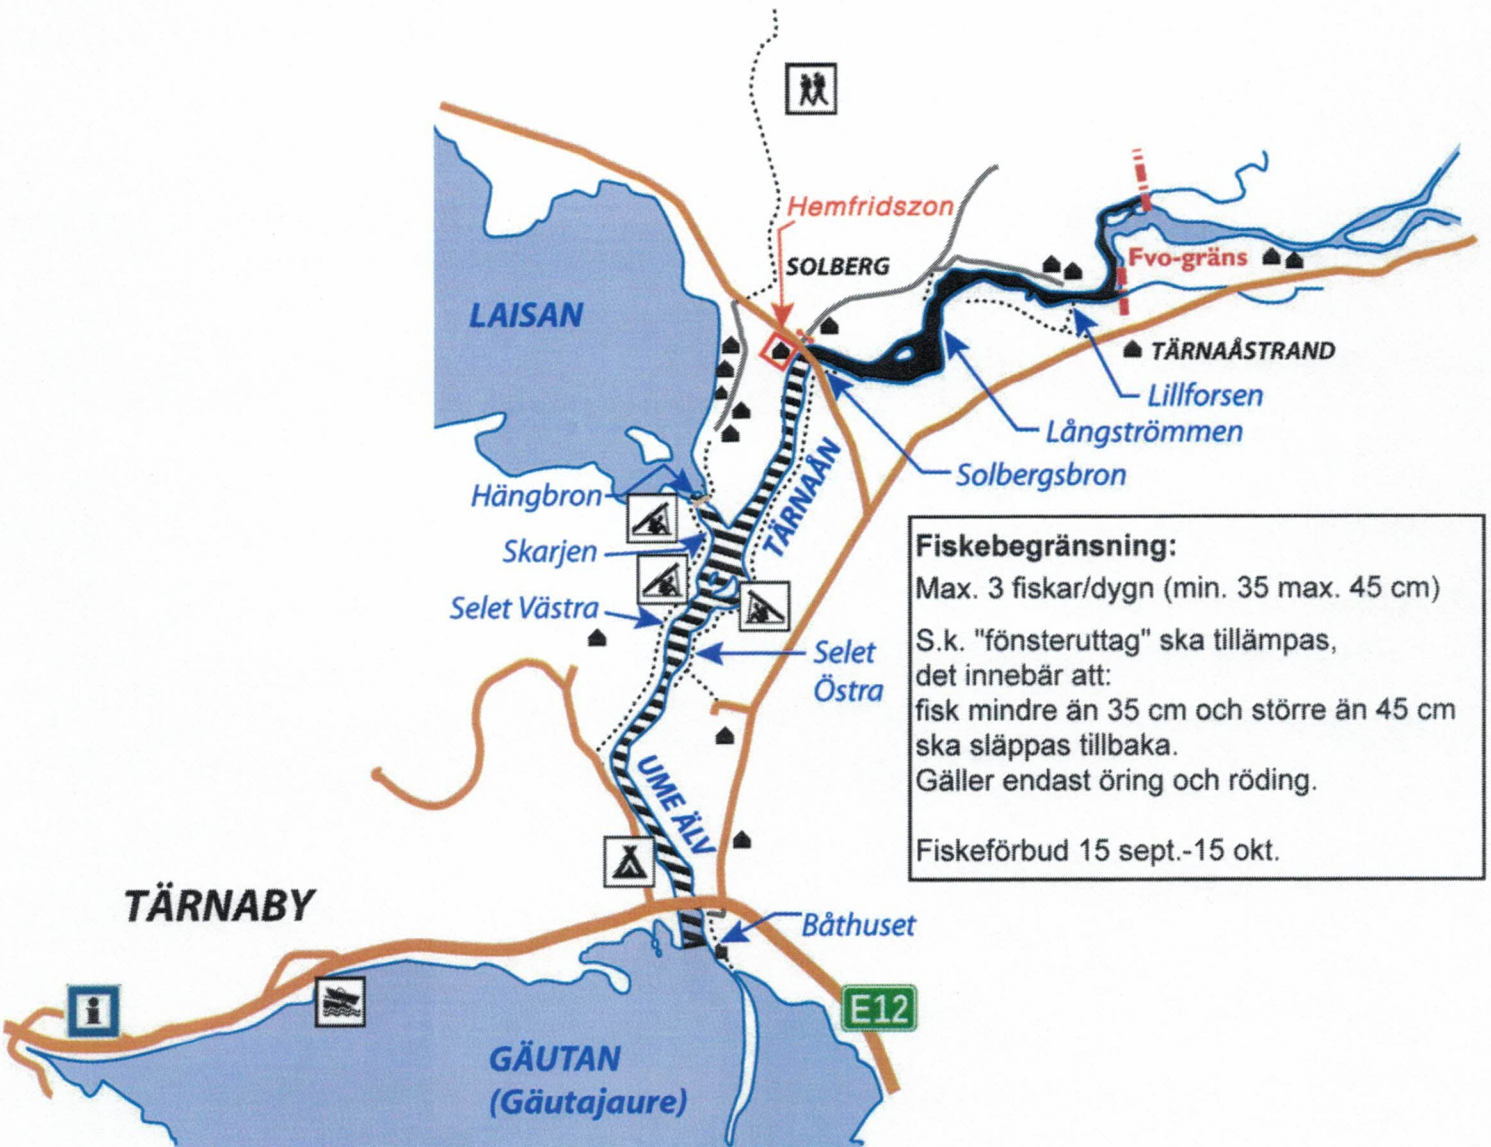

Tärna FVO

Strömfiskeområde

Tärnaån, Umeälven
Laisan, Gäutajaure

Fiskebegränsning:
 Max. 3 fiskar/dygn (min. 35 max. 45 cm)
 S.k. "fönsteruttag" ska tillämpas, det innebär att:
 fisk mindre än 35 cm och större än 45 cm ska släppas tillbaka.
 Gäller endast öring och röding.
 Fiskeförbud 15 sept.-15 okt.

- EJ Maskmete
- Endast flugfiske m flugspö
- Uppströmsgränser för fiskeområde
- Hemfridszon
- Vindskydd
- Sjösättningsplats

Var rädd om naturen!
Bär hem ditt skräp!