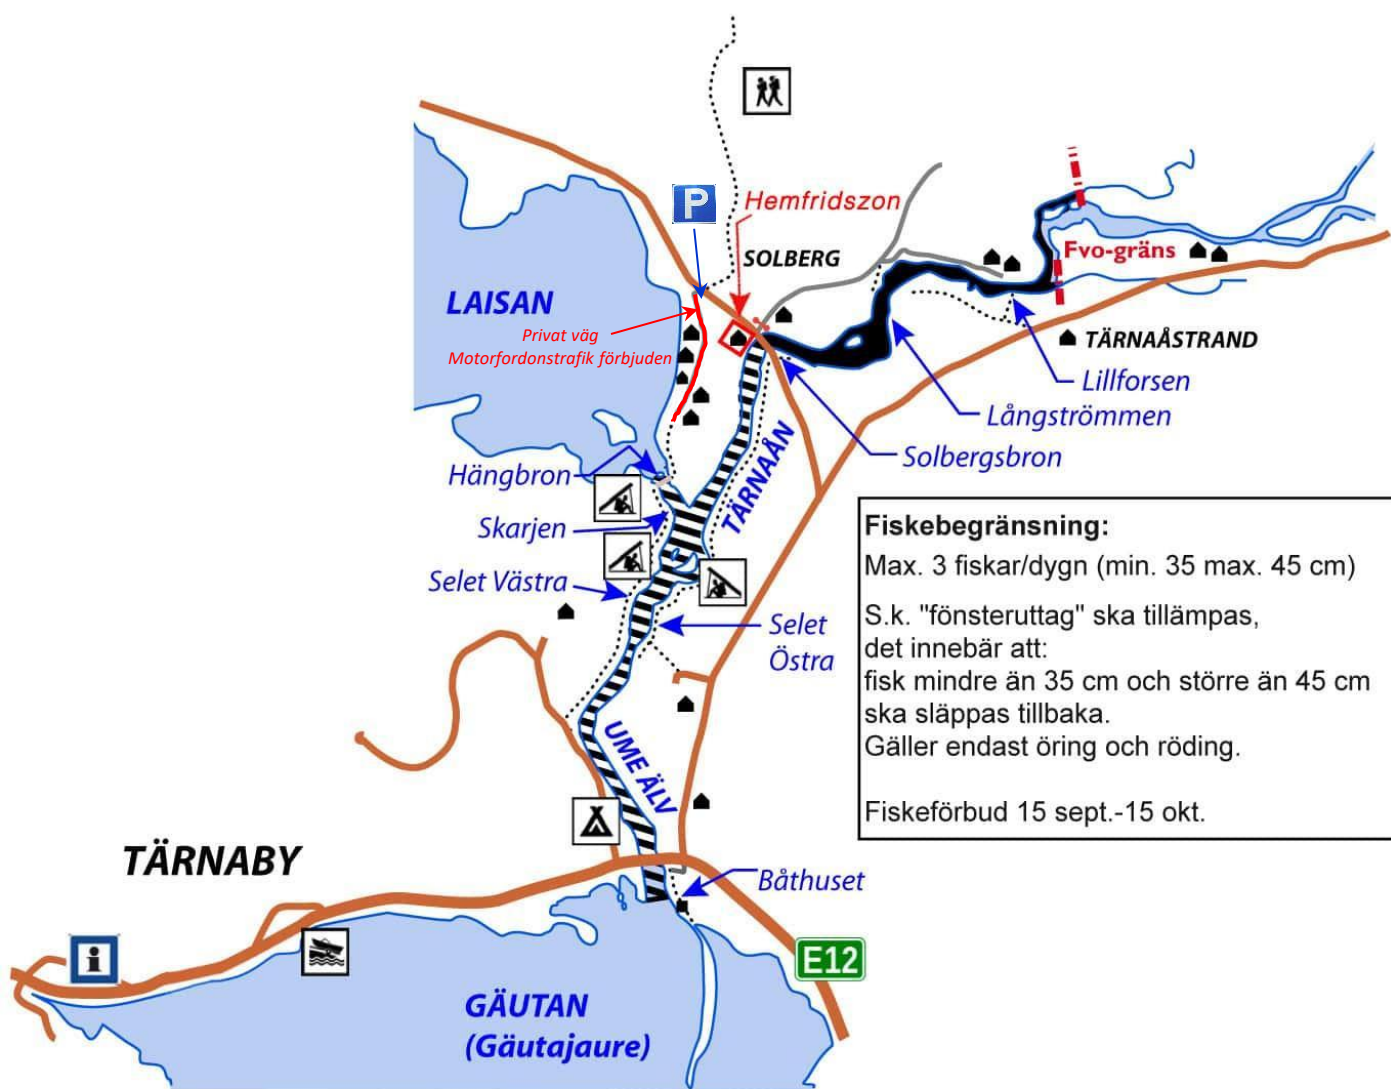

Tärna FVO

Strömfiskeområde

Tärnaån, Umeälven
Laisan, Gäutajaure

Fiskebegränsning:
Max. 3 fiskar/dygn (min. 35 max. 45 cm)
S.k. "fönsteruttag" ska tillämpas, det innebär att:
fisk mindre än 35 cm och större än 45 cm ska släppas tillbaka.
Gäller endast öring och röding.
Fiskeförbud 15 sept.-15 okt.

EJ Maskmete

Endast flugfiske m flugspö

Vindskydd

Sjösättningsplats

--- Uppströmsgränser för fiskeområde

□ Hemfridszon

Var rädd om naturen!
Bär hem ditt skräp!