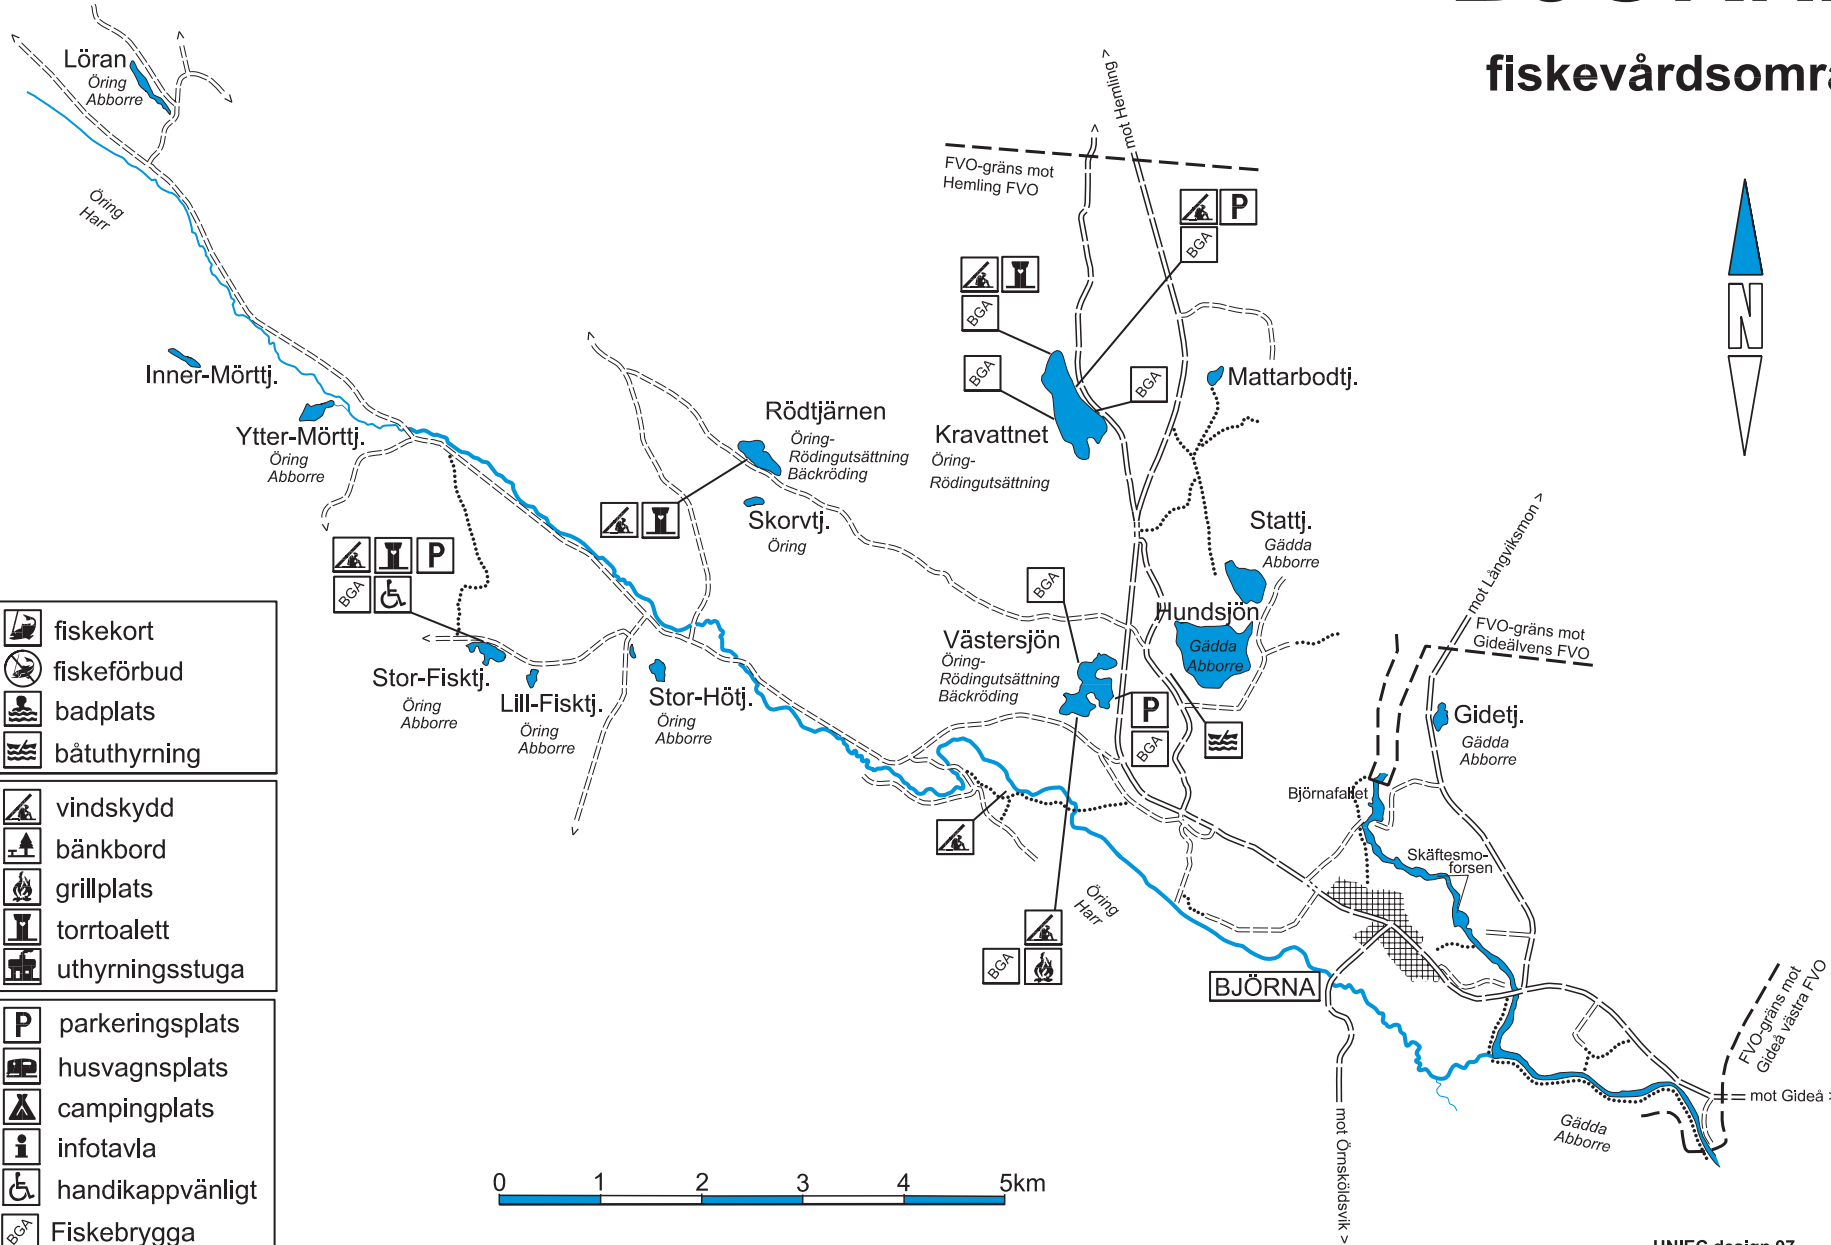

Stortjärnen

BJÖRNA

fiskevårdsområde

- fiskekort
- fiskeförbud
- badplats
- båtuthyrning

- vindskydd
- bänkbord
- grillplats
- torrtoalett
- uthyrningsstuga

- P parkeringsplats
- husvagnsplats
- campingplats
- infotavla
- handikappvänligt
- Fiskebrygga