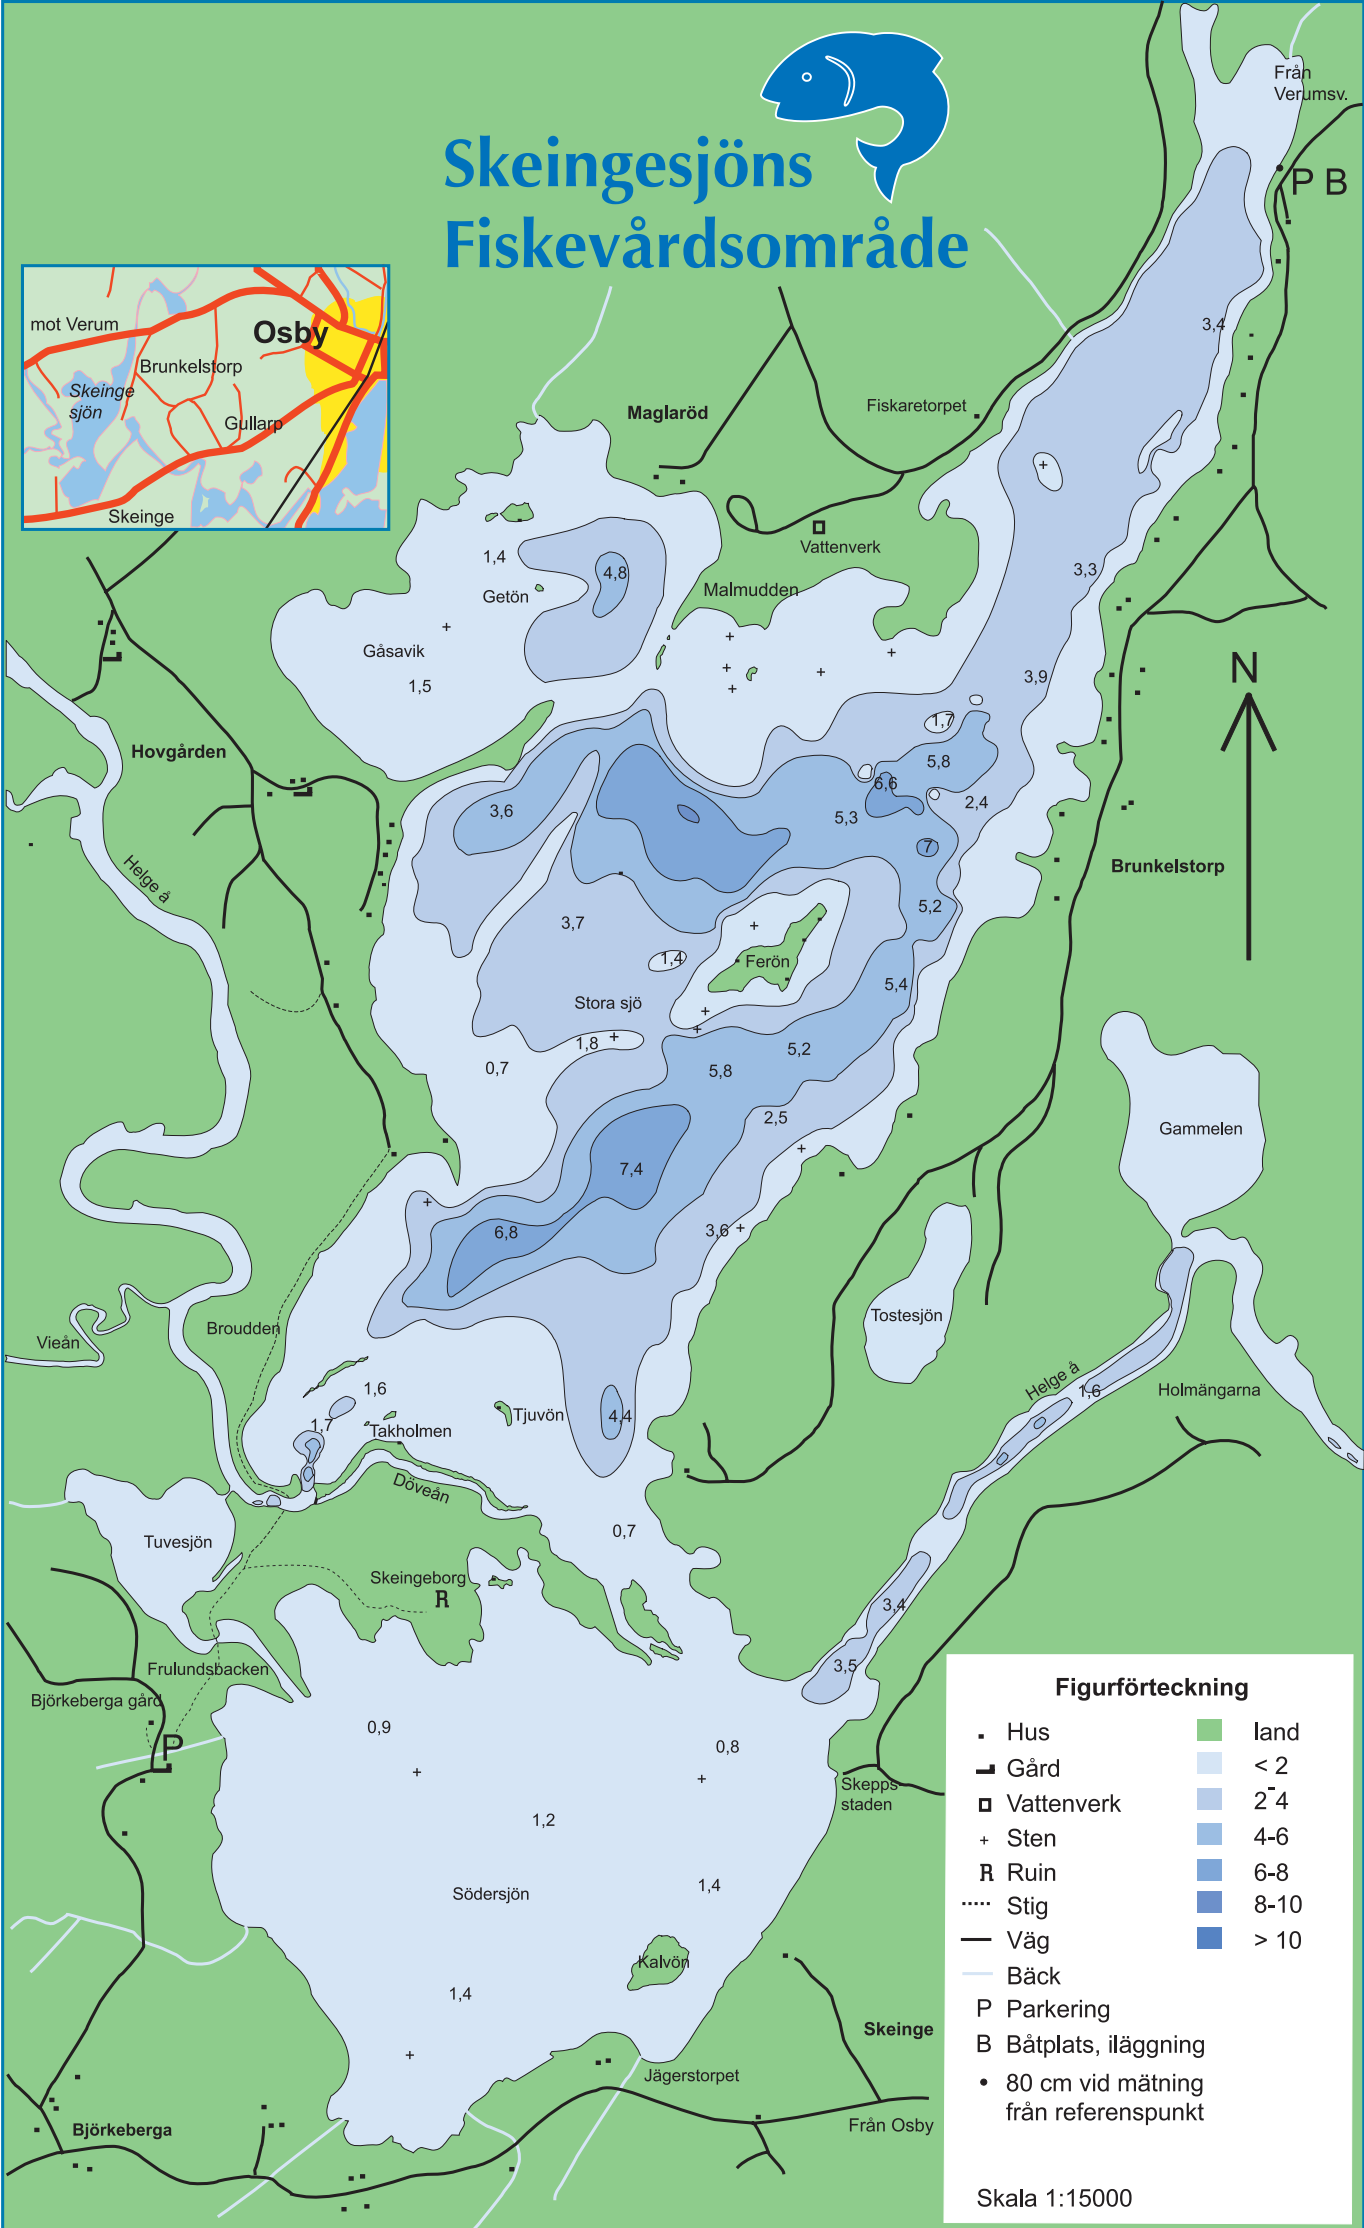

# Skeingesjöns Fiskevårdsområde

## Figurförteckning

- |  |      |
|--|------|
| • Hus                                  | land |
| ▬ Gård                                 | < 2  |
| □ Vattenverk                           | 2-4  |
| + Sten                                 | 4-6  |
| R Ruin                                 | 6-8  |
| ..... Stig                             | 8-10 |
| — Väg                                  | > 10 |
| — Bäck                                 |      |
| P Parkering                            |      |
| B Båtplats, iläggning                  |      |
| • 80 cm vid mätning från referenspunkt |      |

Skala 1:15000