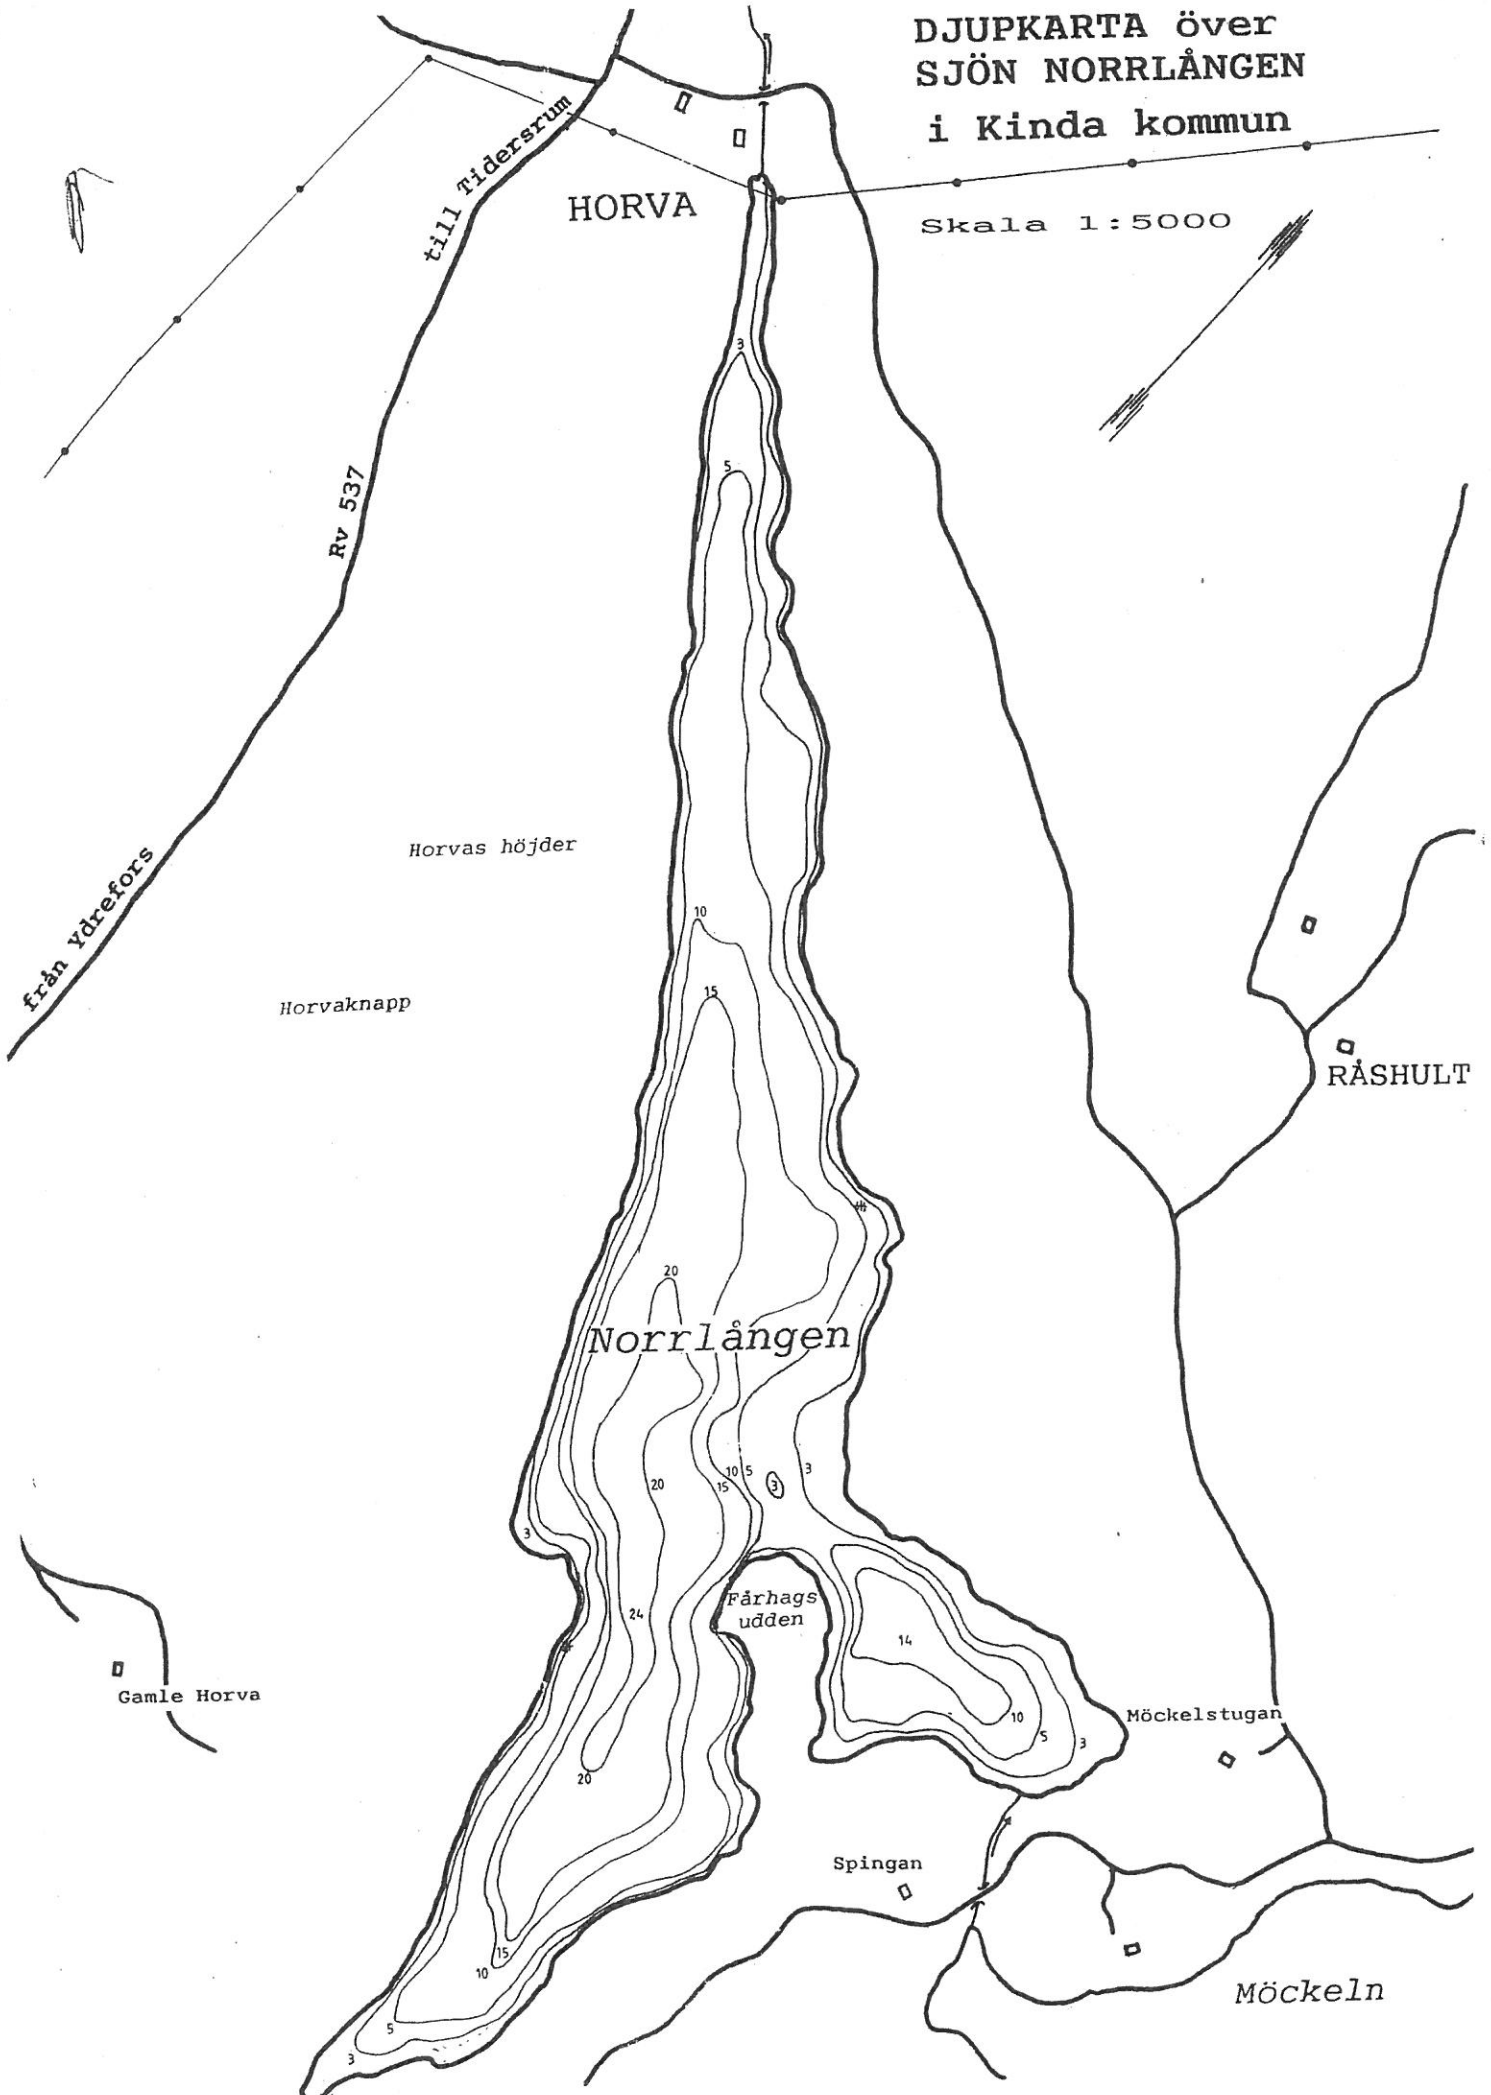

Djupkarta över sjön MÖCKELN

Sjönnummer 641151-148634
 Sjöyta 280 ha, 176 m ö h
 Lodad i juni 1994
 vid normalvattenstånd

Björn Tengelin
 Östergötlands Hushållningssällskap

Teckenförklaring
 Djupkurvor 2m, 5, 10, 15....

Sten över vattenytan

Skala 1:10000
 0 500 m

DJUPKARTA över
SJÖN NORRLÅNGEN
i Kinda kommun

Skala 1:5000

HORVA

Horvas höjder

Horvaknapp

Norrlången

RÅSHULT

Gamle Horva

Fårhags
udden

Möckelstugan

Spingan

Möckeln

Rv 537

till Tidersrum

från Ydrefors

Djupkarta över

Skirsjön

Sjönnummer 641089-148288

Lodad i 1992

Fkvidistans 2, 5, 10.... m

⊕ grund strax över eller under vattenytan

Björn Tengelin