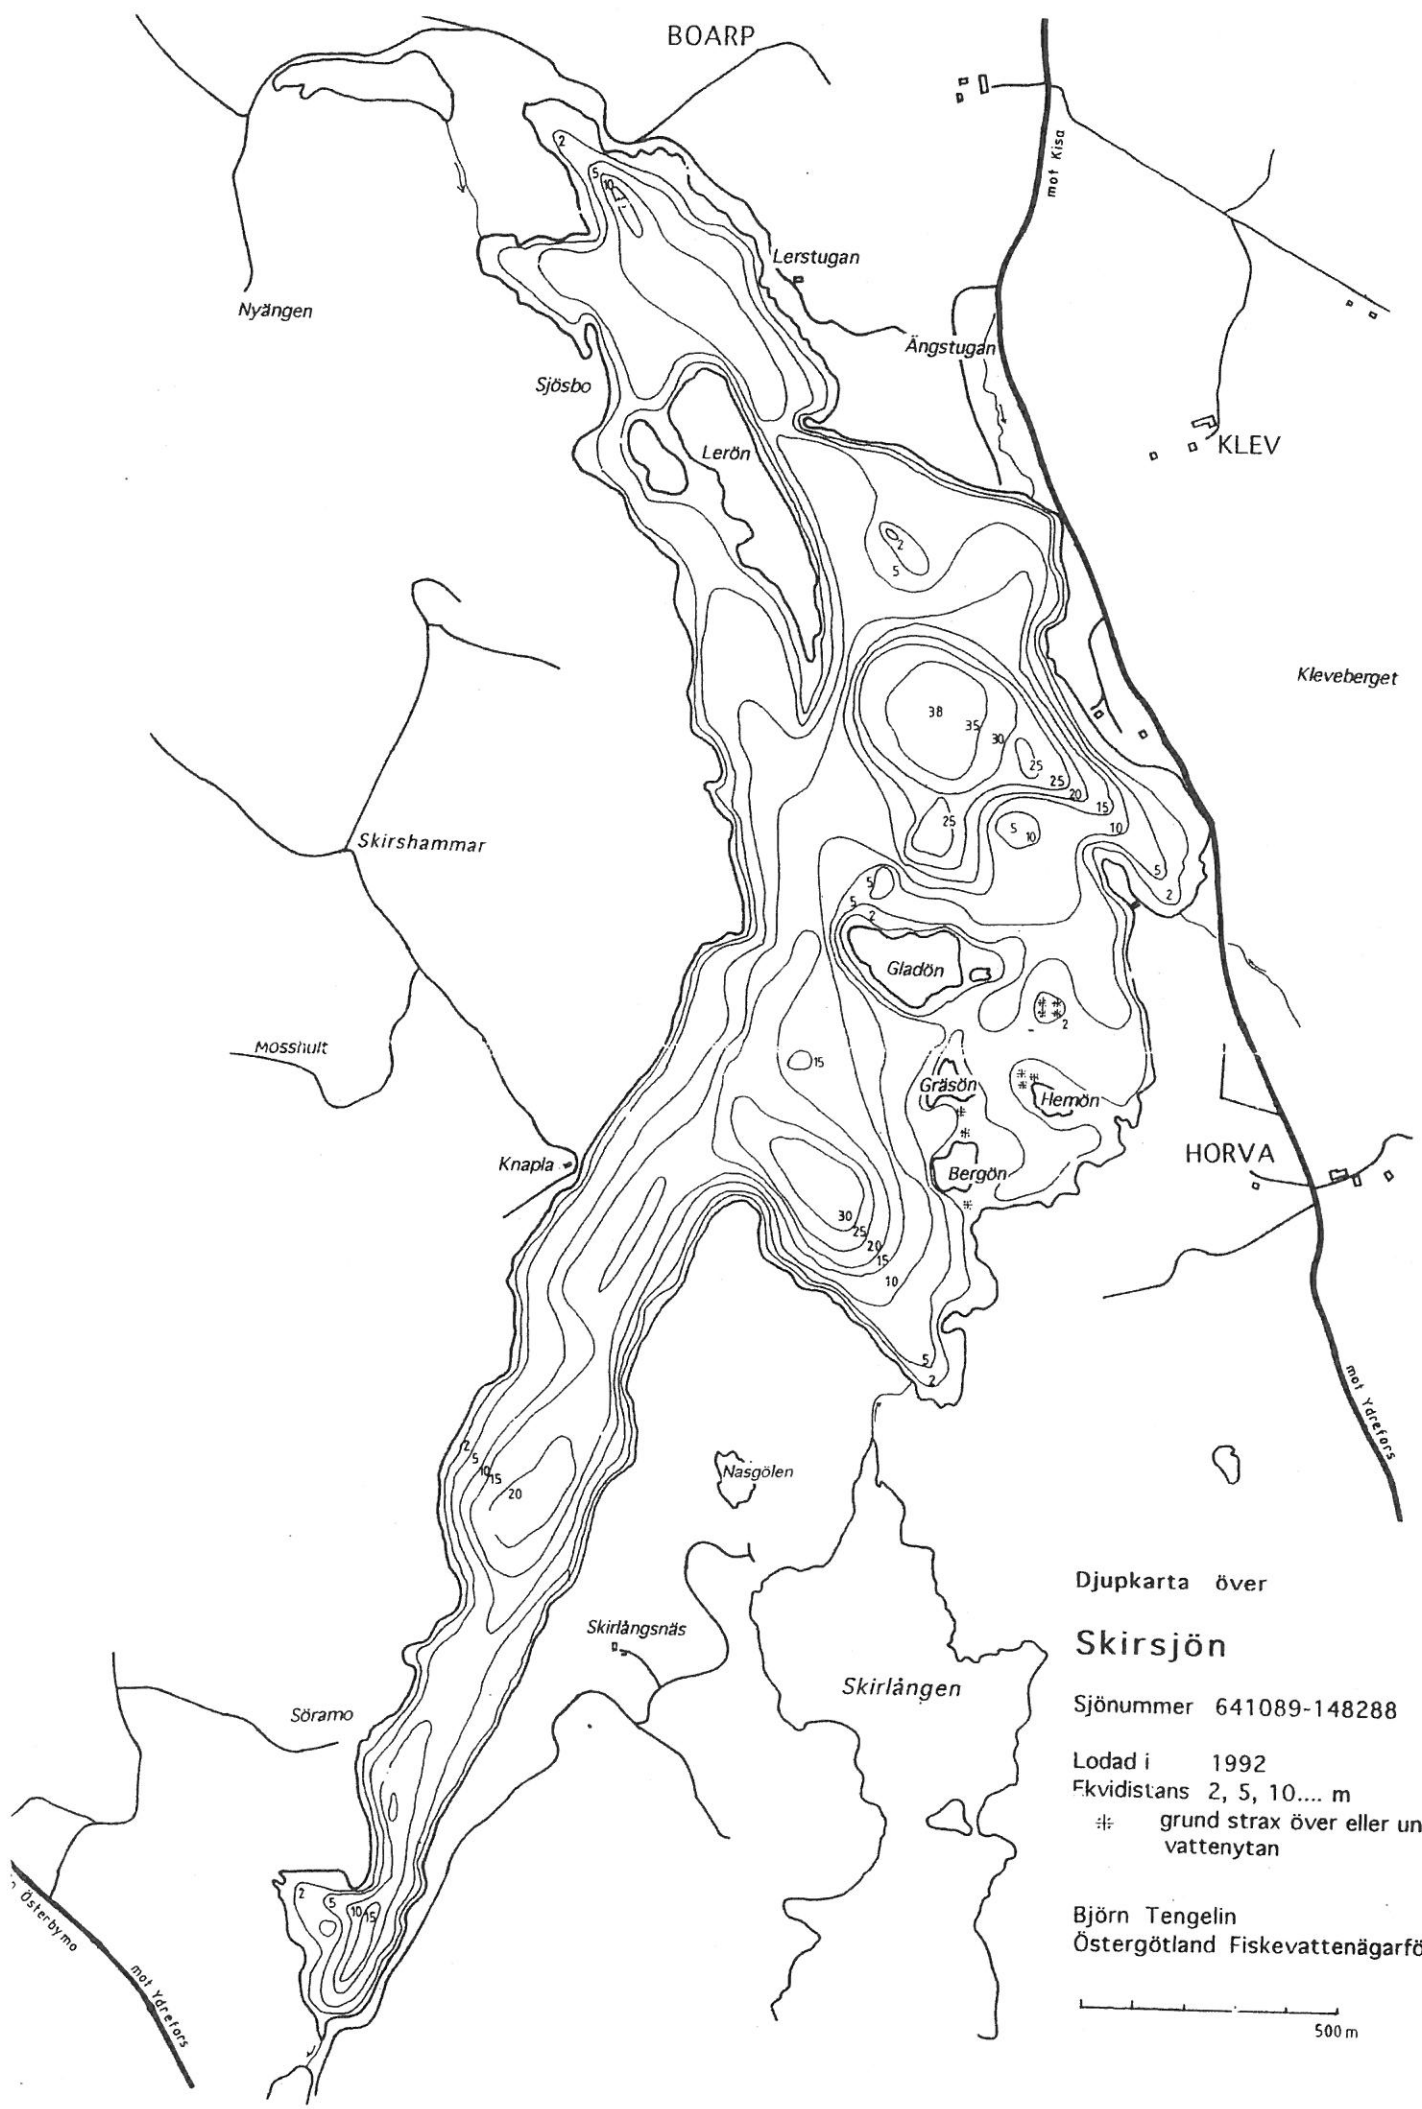

Djupkarta över sjön MÖCKELN

Sjönnummer 641151-148634
 Sjöyta 280 ha, 176 m ö h
 Lodad i juni 1994
 vid normalvattenstånd

Björn Tengelin
 Östergötlands Hushållningssällskap

Teckenförklaring
 Djupkurvor 2m, 5, 10, 15....

Sten över vattenytan

Skala 1:10000
 0 500 m

DJUPKARTA över
SJÖN NORRLÅNGEN
i Kinda kommun

Skala 1:5000

HORVA

Horvas höjder

Horvaknapp

Norrlången

RÅSHULT

Gamle Horva

Fårhags
udden

Möckelstugan

Spingan

Möckeln

Rv 537

till Tidersrum

från Ydrefors

Djupkarta över

Skirsjön

Sjönnummer 641089-148288

Lodad i 1992

Fkvidistans 2, 5, 10.... m

⊕ grund strax över eller under vattenytan

Björn Tengelin