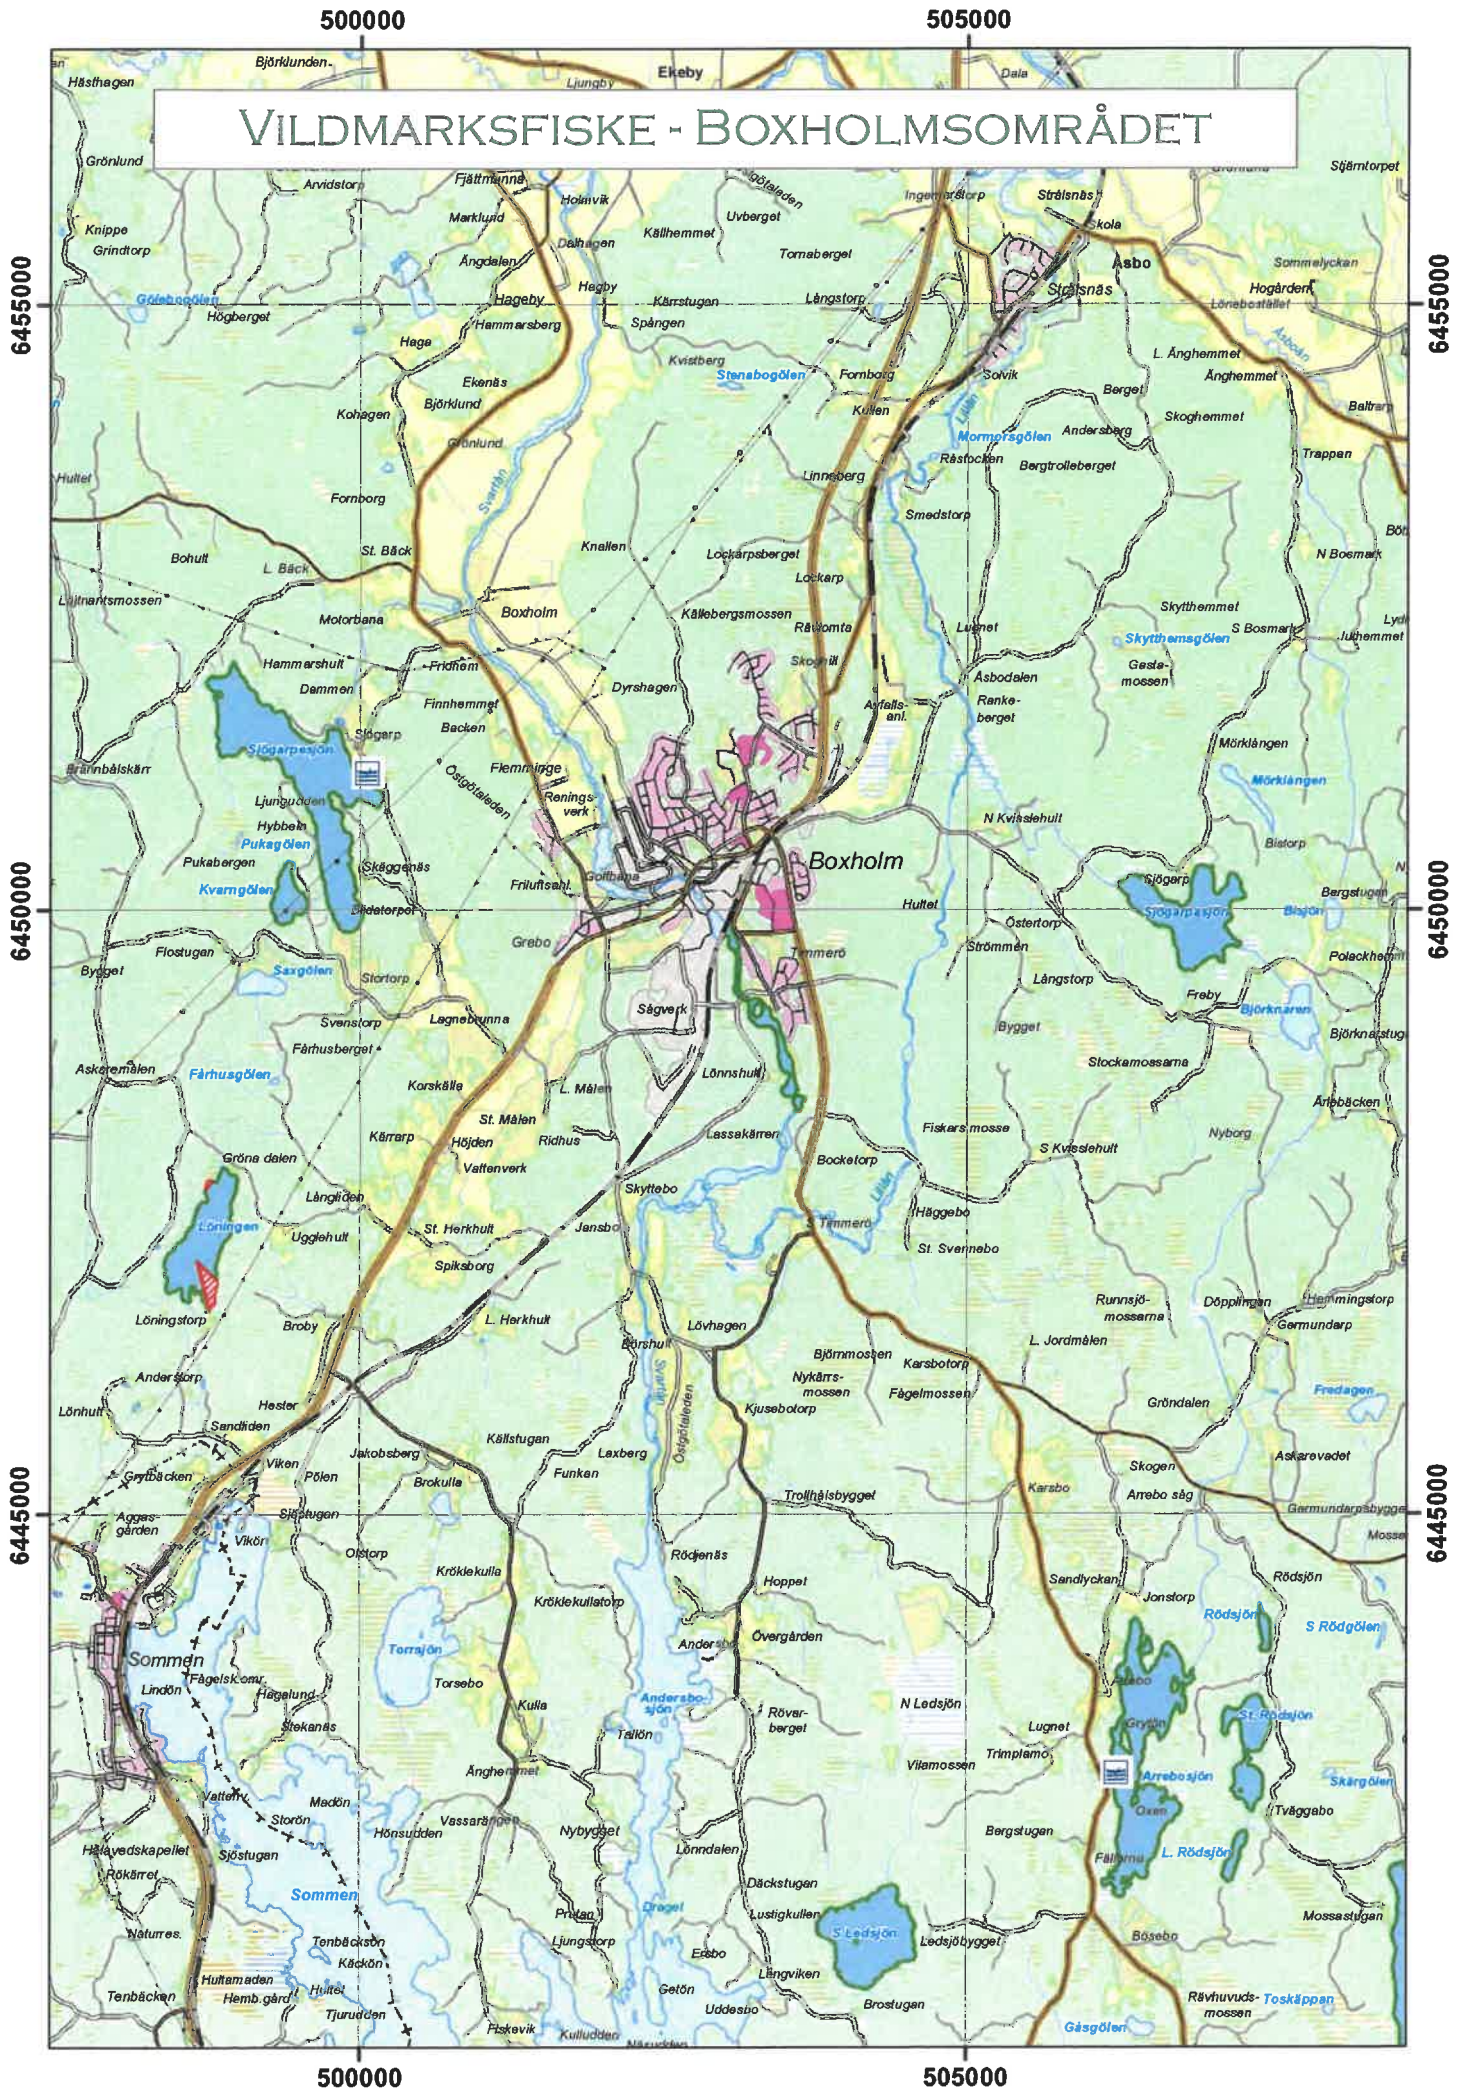

VILDMARKSFISKE - BOXHOLMSOMRÅDET