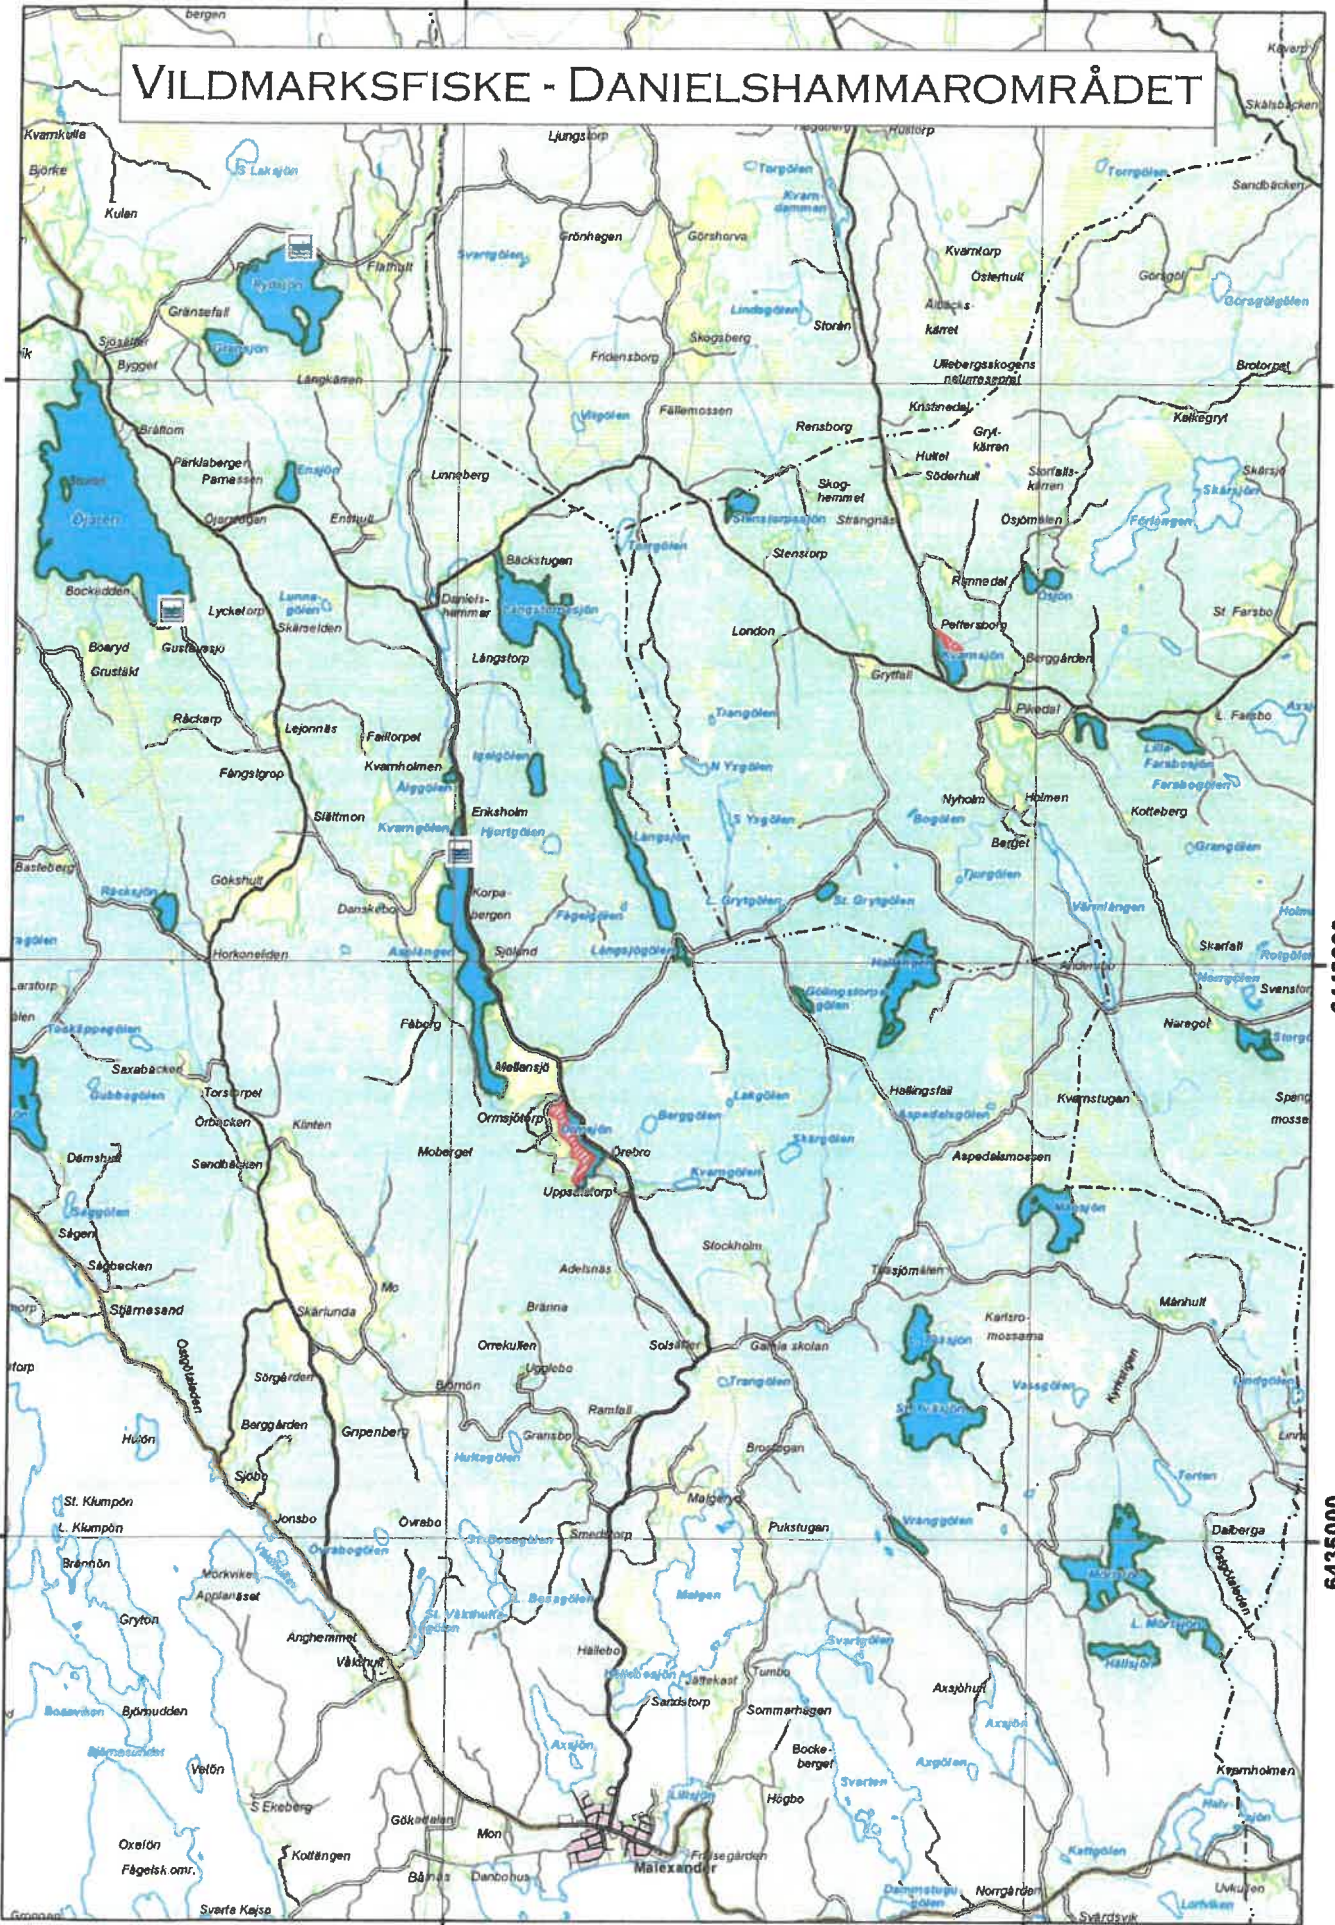

515000

520000

VILDMARKSFISKE - DANIELSHAMMAROMRÅDET

6445000

6445000

6440000

6440000

6435000

6435000

515000

520000