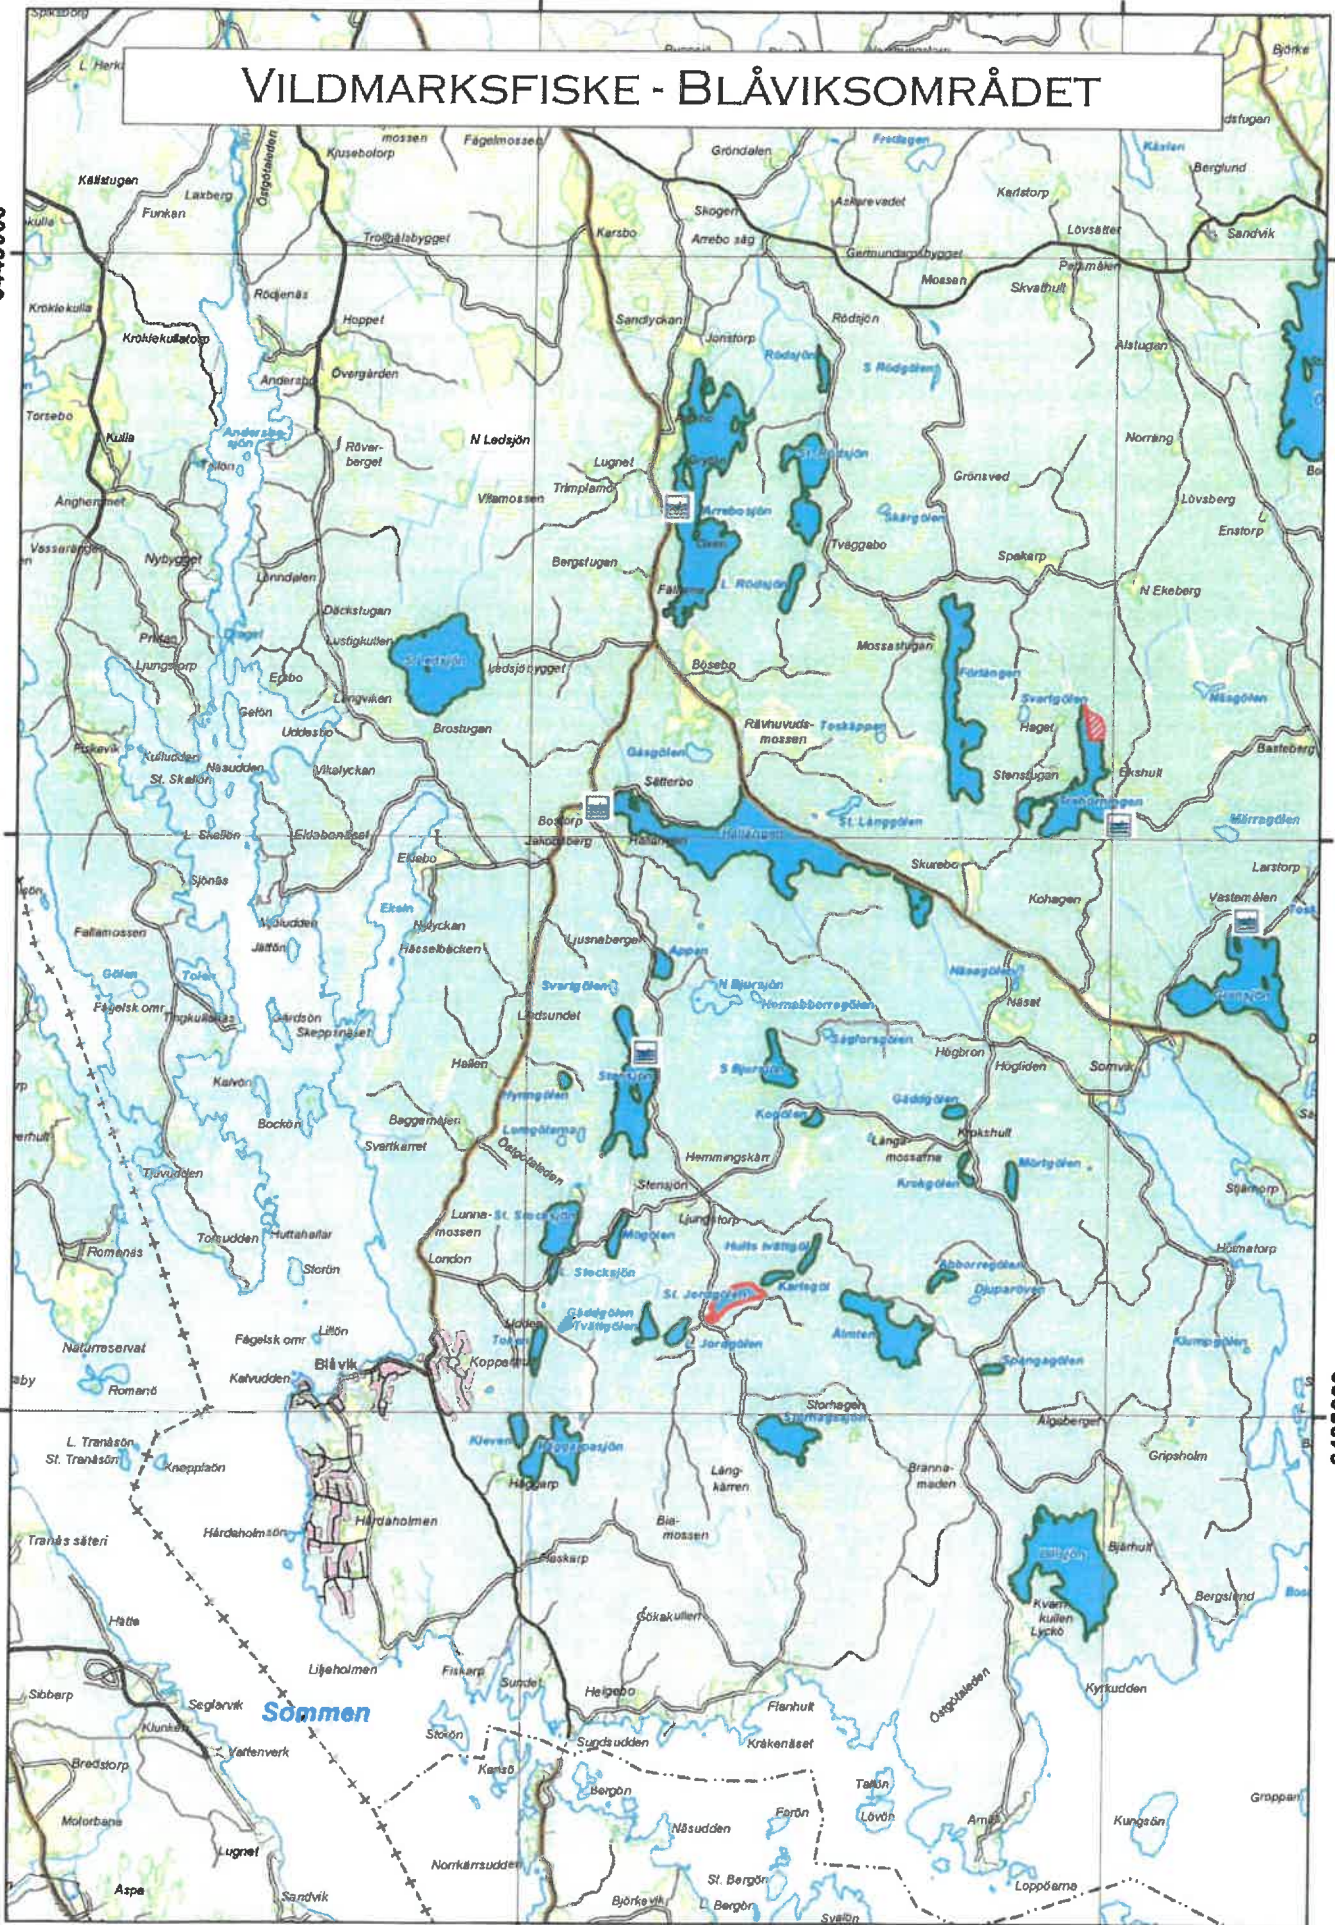

505000

510000

VILDMARKSFISKE - BLÅVIKSOMRÅDET

6445000

6445000

6440000

6440000

6435000

6435000

505000

510000