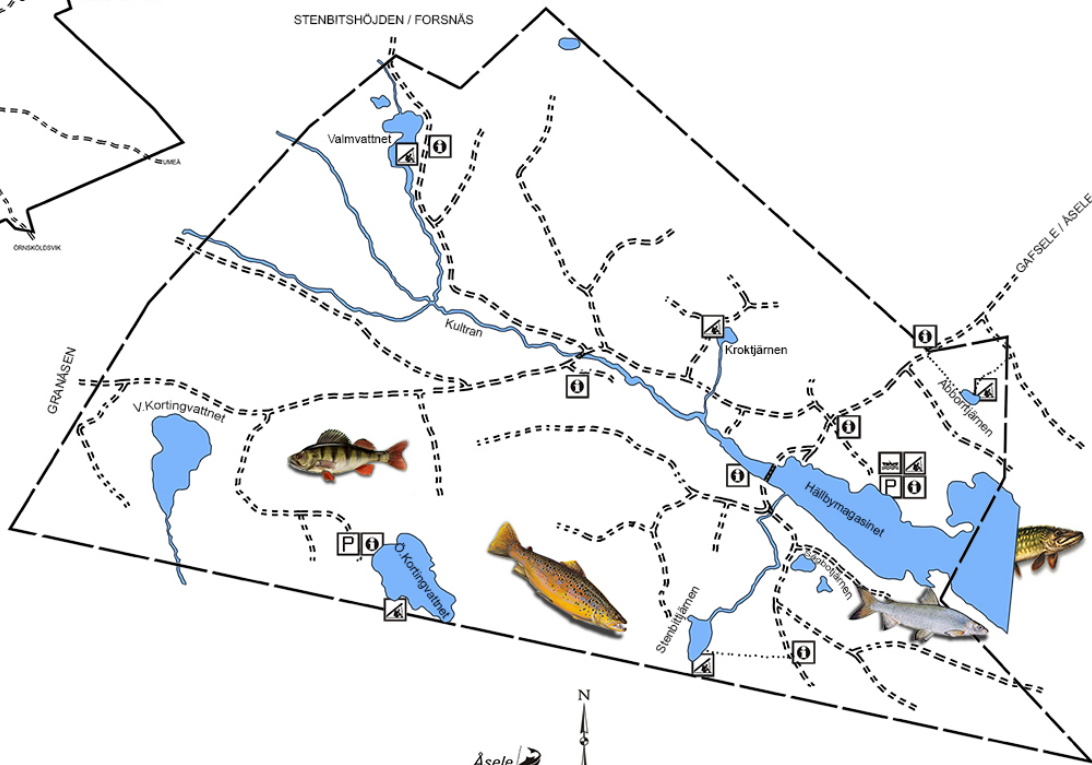

FISKEVÅRDSOMRÅDEN
ÅSELE KOMMUN

BJÖRKSELE FISKEVÅRDSOMRÅDE

FISKEFÖREKOMST	Or	Rö	Ba	Ha	Si	Ab	Gå	Rb
V.Kortingvattnet					X	X		
O.Kortingvattnet	X				X			
Stenbittjärnen	X							
Sågbotjärnen								
Åbbortjärnen	X				X	X		X
Vaimvattnet					X	X		
Kroktjärnen						X		
Kultran	X				X	X		
Hällbymagasinet	X				X	X		

TECKENFÖRKLARING

- Informationstavla
- Fiskekort
- Vindskydd
- Båtar
- Parkeringsplats
- Bro
- Toalett
- Stuga