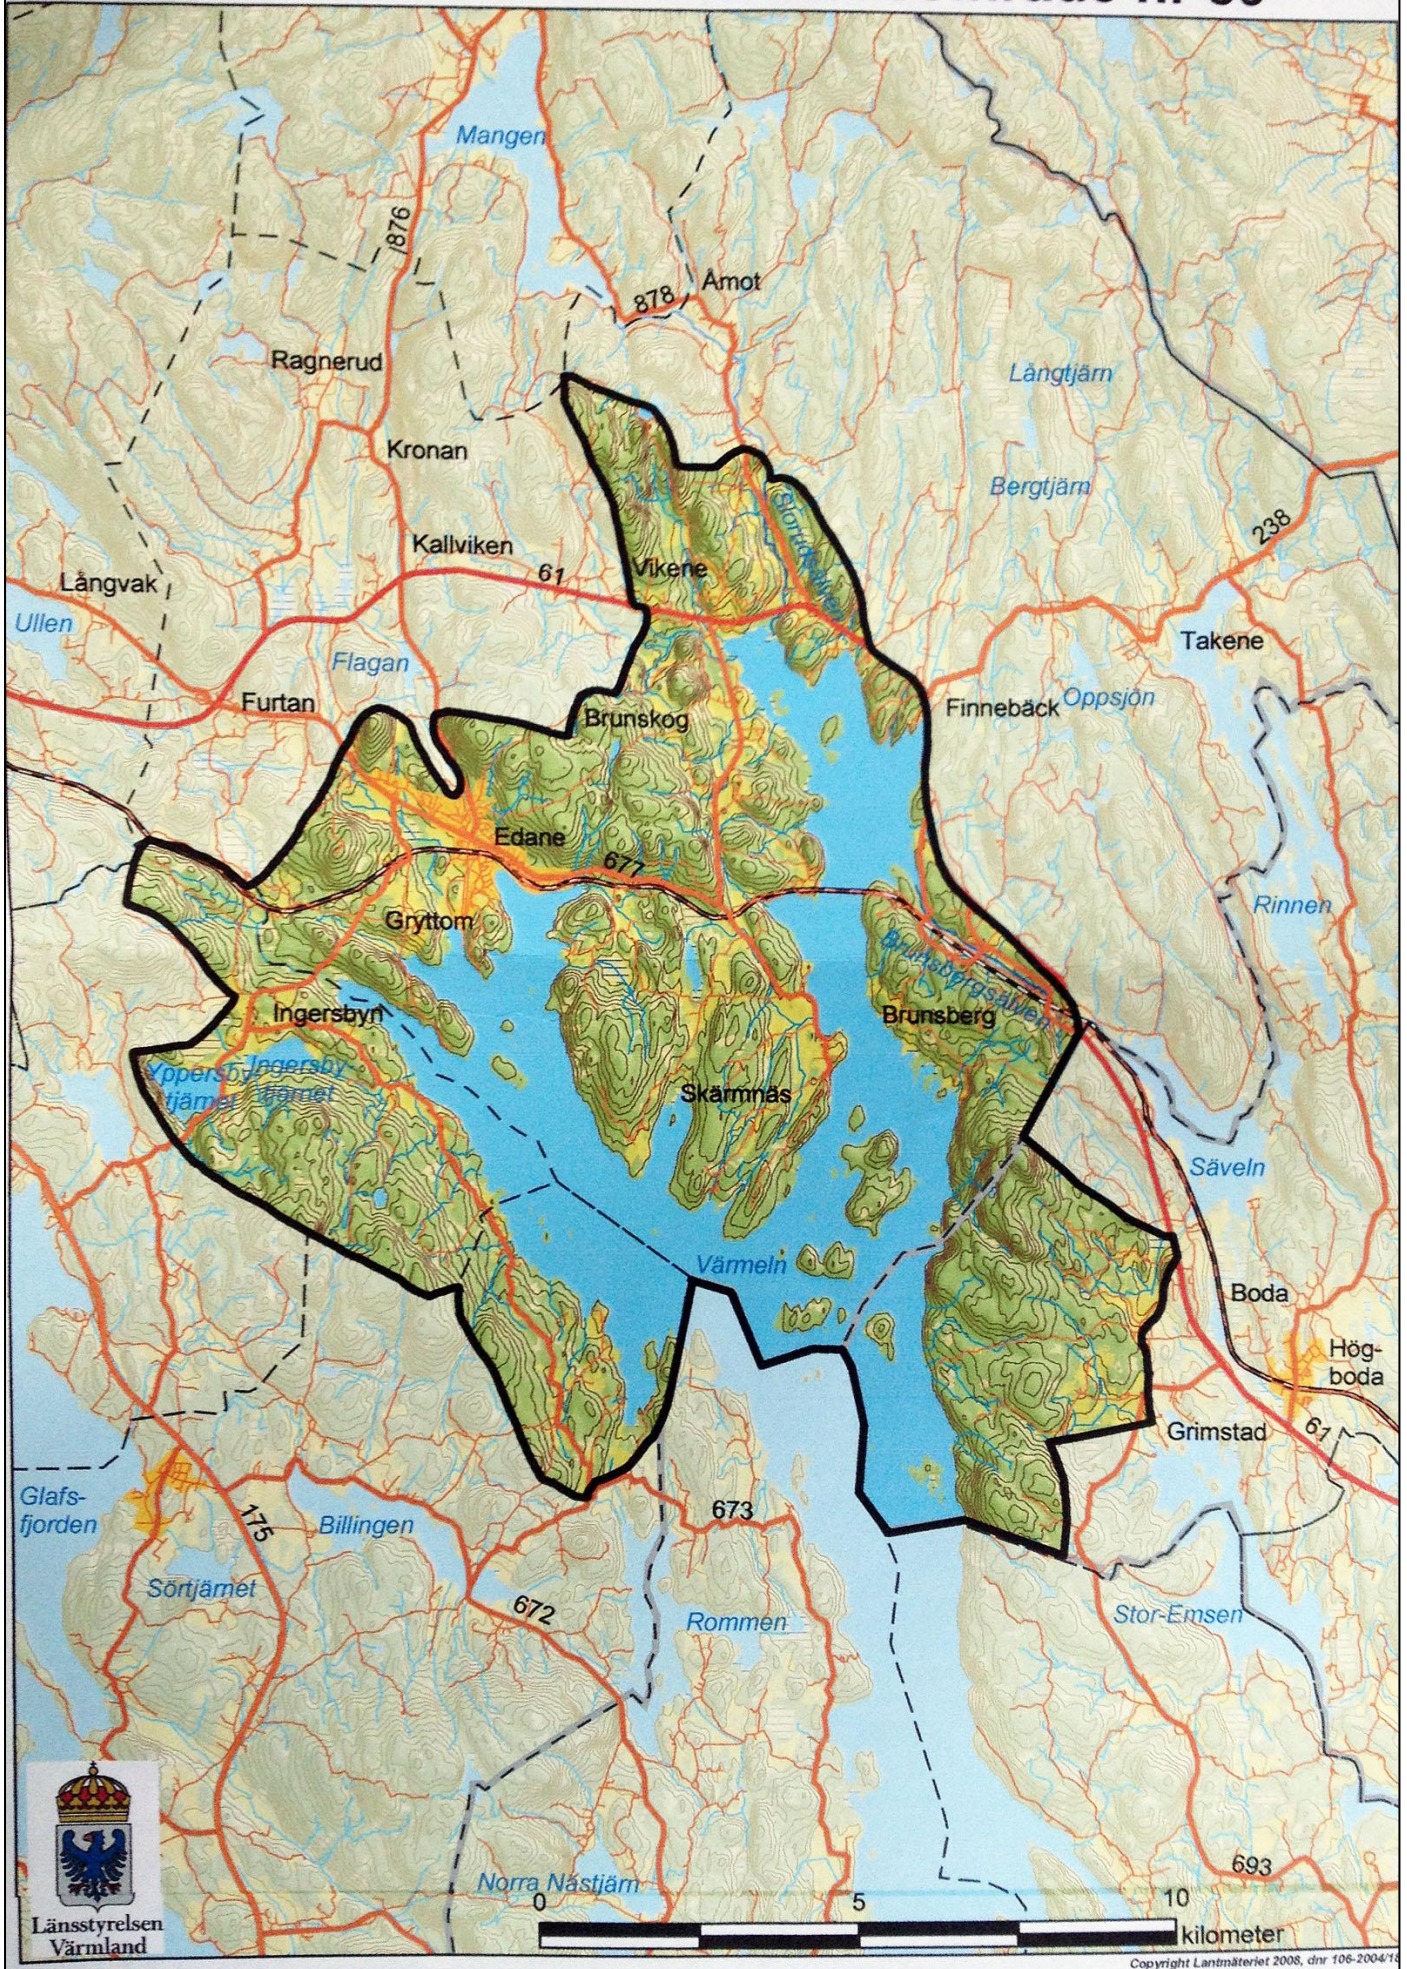

Norra Värmeles fiskevårdsområde nr 89

||||||| = NÄTFISKEFÖRBUD

Fri höjd 3,90 m

64,90

68,38

2,5

84,10

60,23

95,25

61,84

Röshultet

Slorudsmossen

Blombråten

Brånängen

Lyckorna

Berget

Nolhaget

Kyrkebyn

Bäckelid

Ljungby

Vikene

Slorud

Intaket

Nygård

Bergamon

Smådal

Lövnäsudden

Lövön

Hortabergen

Manilla

Rönningen

Västtomten