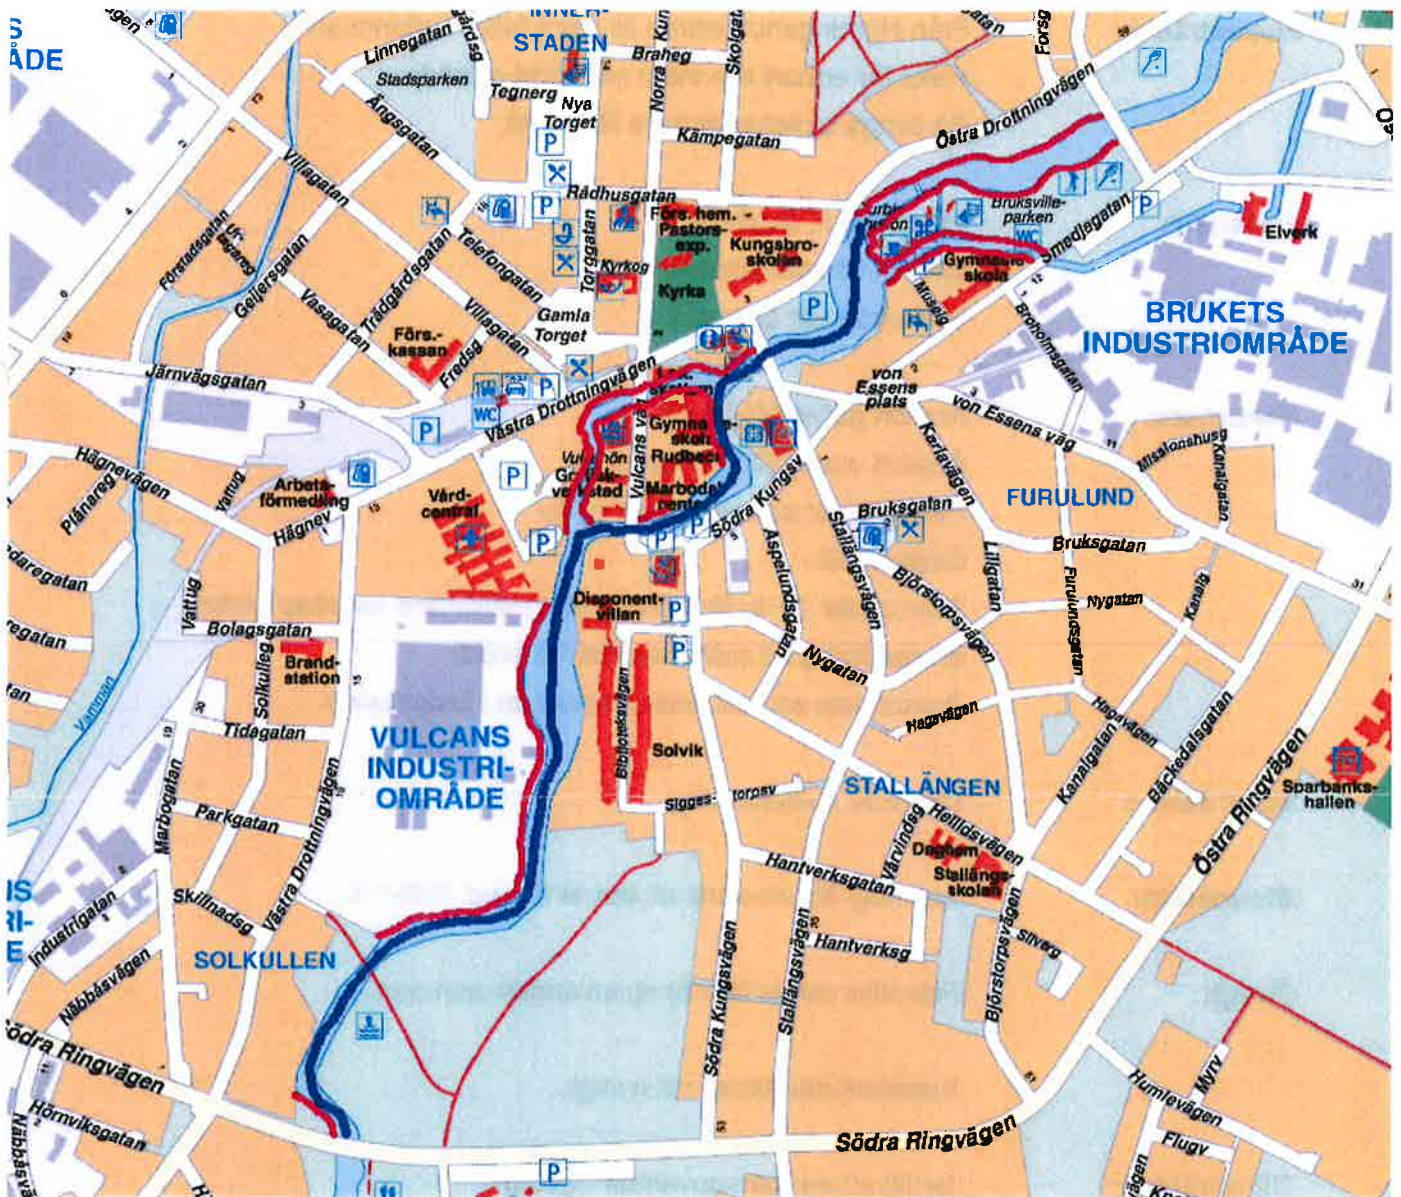

Karta för fiske i Tidaholms innerstad

— Fiskesträcka

— Fiske ej tillåtet

TIDAHOLMS
TURISTBYRÅ

Tidaholms Turistbyrå
0502-60 62 08
turistbyran@tidaholm.se