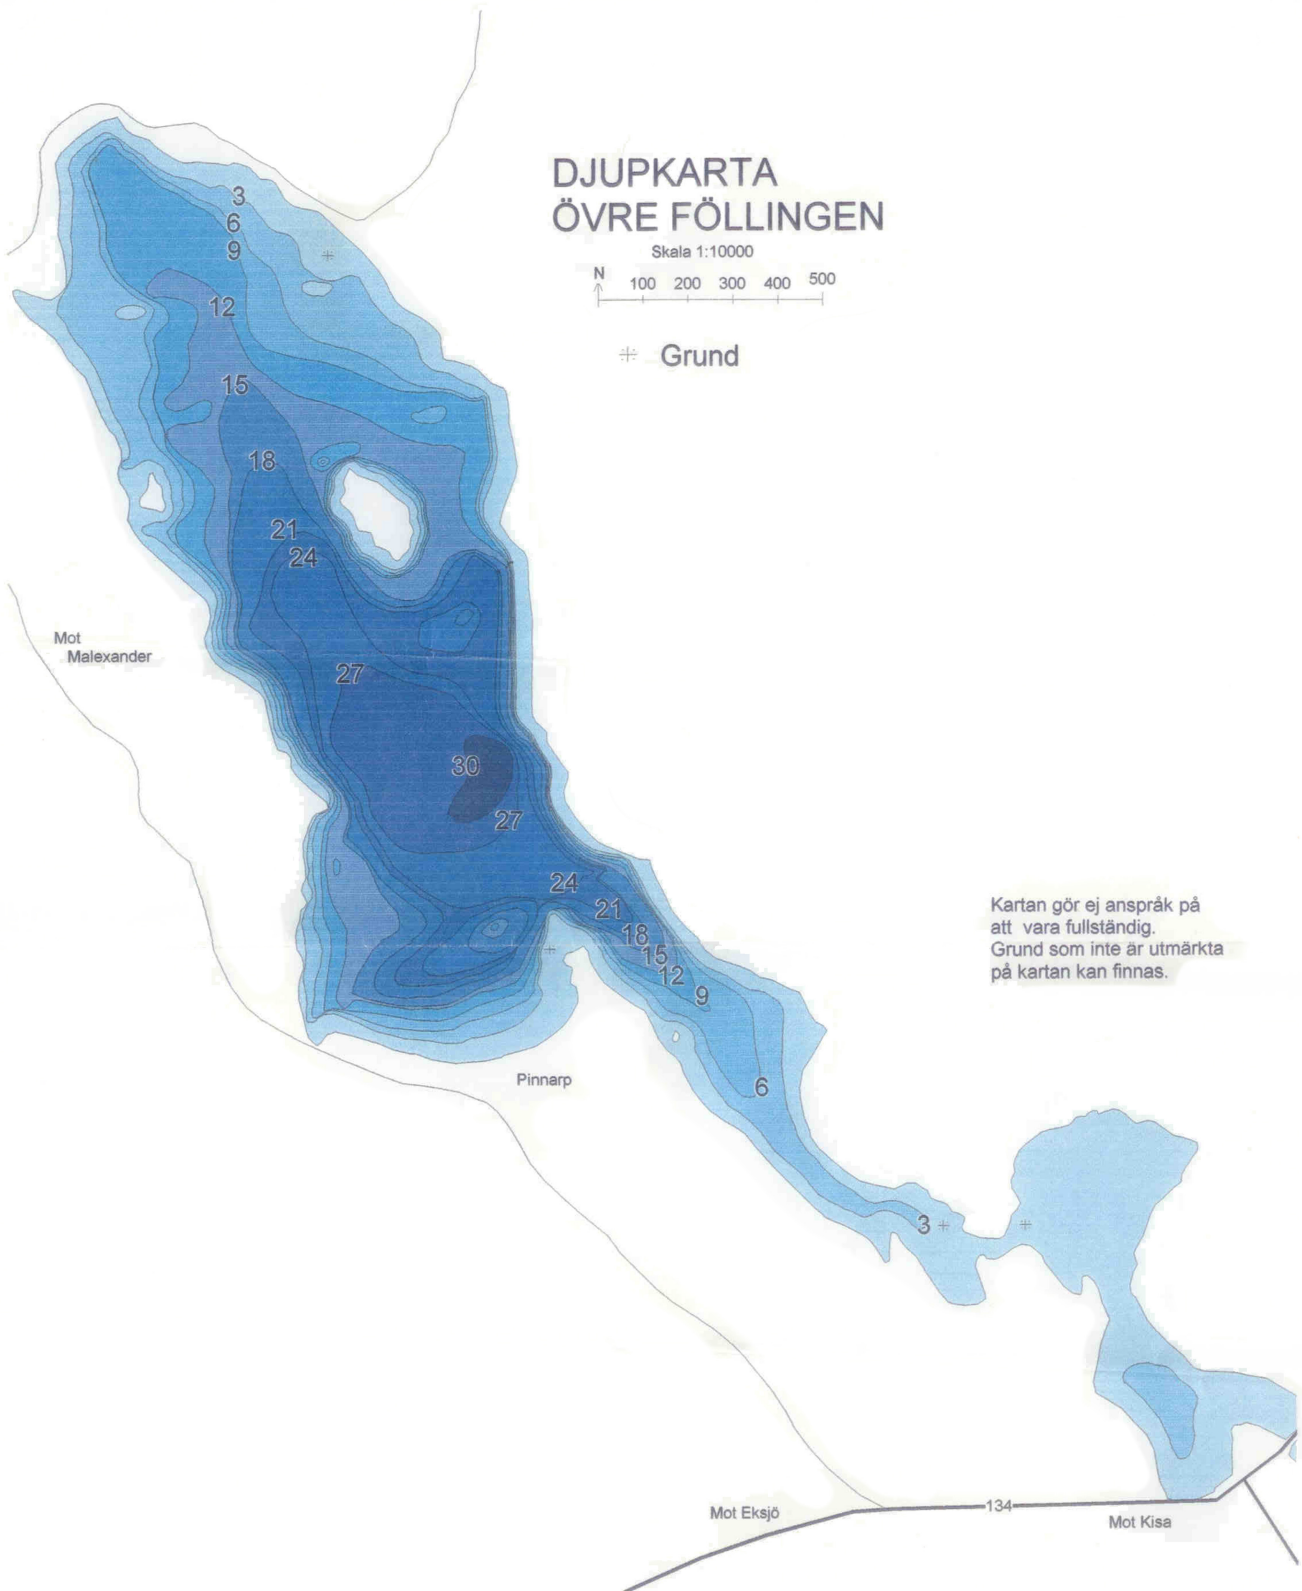

DJUPKARTA NEDRE FÖLLINGEN

Kartan gör ej anspråk på
att vara fullständig.
Grund som inte är utmärkta
på kartan kan finnas.

Producerad av Kinda
Turistförening ek. för. 1998

DETTA PROJEKT
DELFINANSIERAS AV
EUROPEISKA UNIONEN
Jordbruksfonden

DJUPKARTA ÖVRE FÖLLINGEN

Skala 1:10000

⊕ Grund

Producerad av Kinda
Turistförening ek. för. 1998

DETTA PROJEKT
DELFINANSIERAS AV
EUROPEISKA UNIONEN
Jordbruksfonden