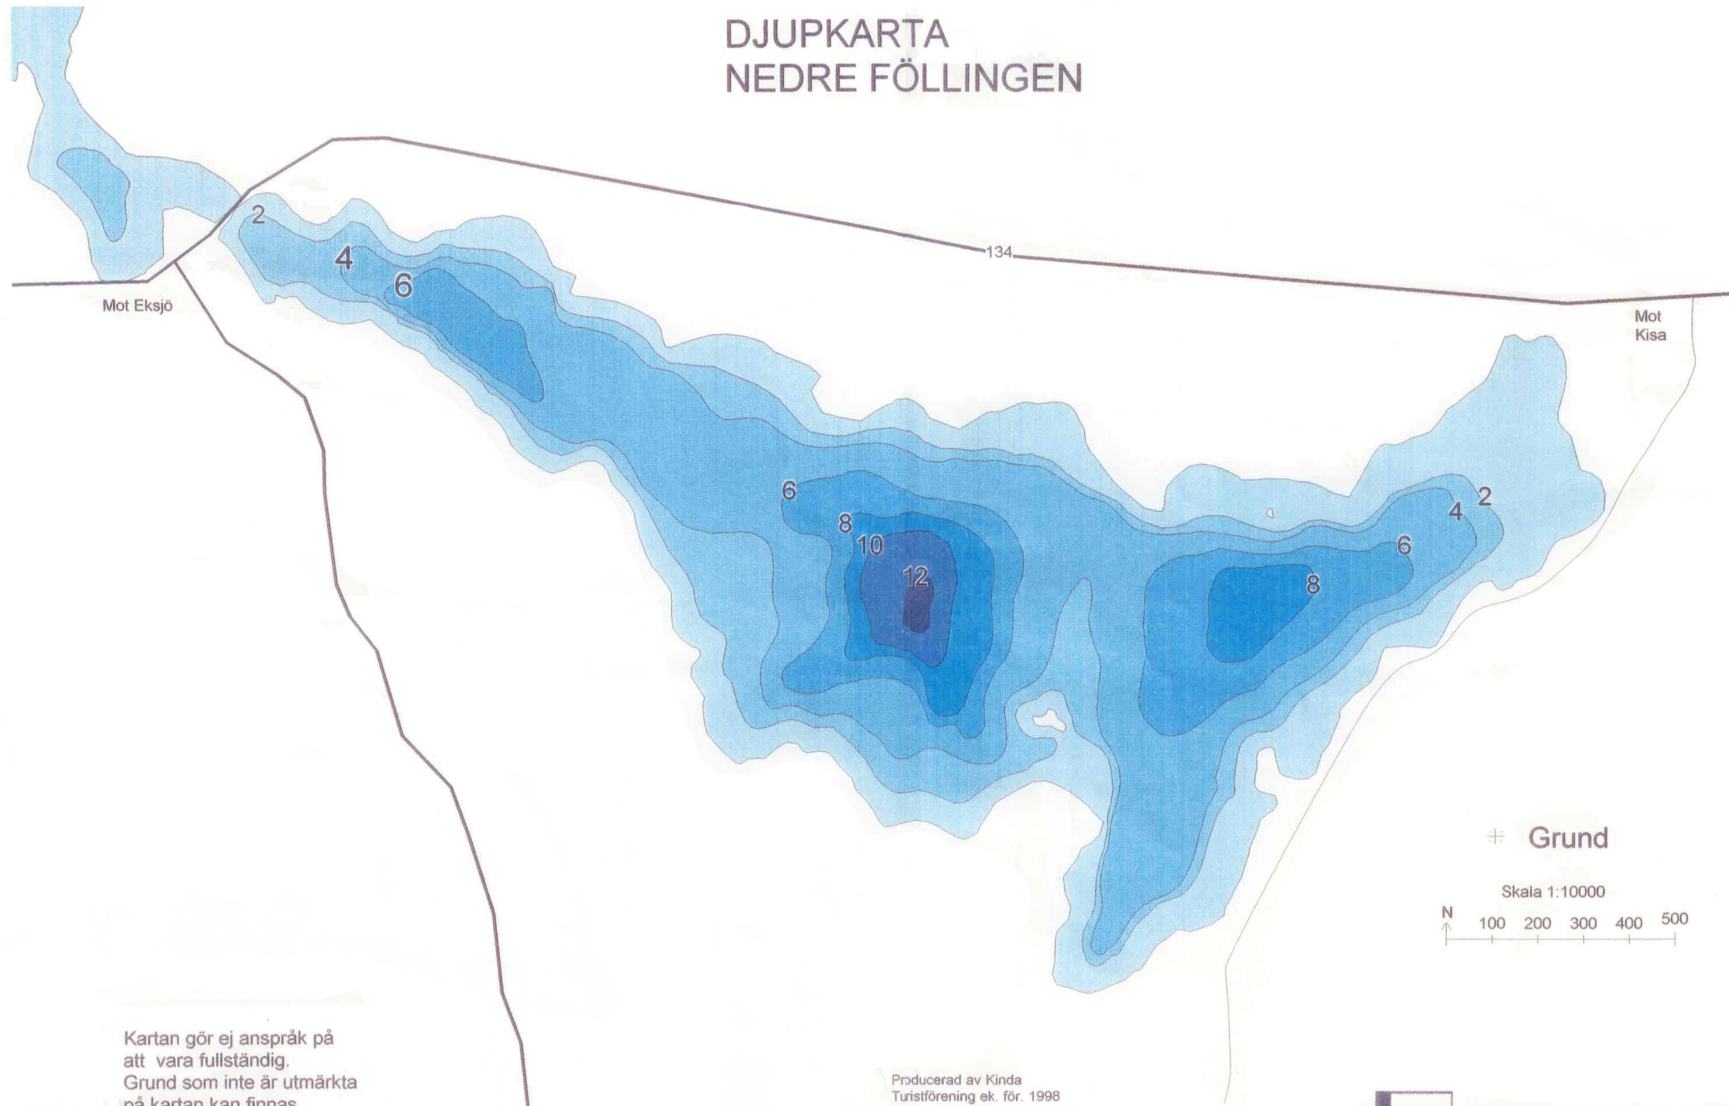

DJUPKARTA NEDRE FÖLLINGEN

Kartan gör ej anspråk på
att vara fullständig.
Grund som inte är utmärkta
på kartan kan finnas.

Producerad av Kinda
Turistförening ek. för. 1998

DETTA PROJEKT
DELFINANSIERAS AV
EUROPEISKA UNIONEN
Jordbruksfonden

DJUPKARTA ÖVRE FÖLLINGEN

Skala 1:10000

⊕ Grund

Producerad av Kinda
Turistförening ek. för. 1998

DETTA PROJEKT
DELFINANSIERAS AV
EUROPEISKA UNIONEN
Jordbruksfonden