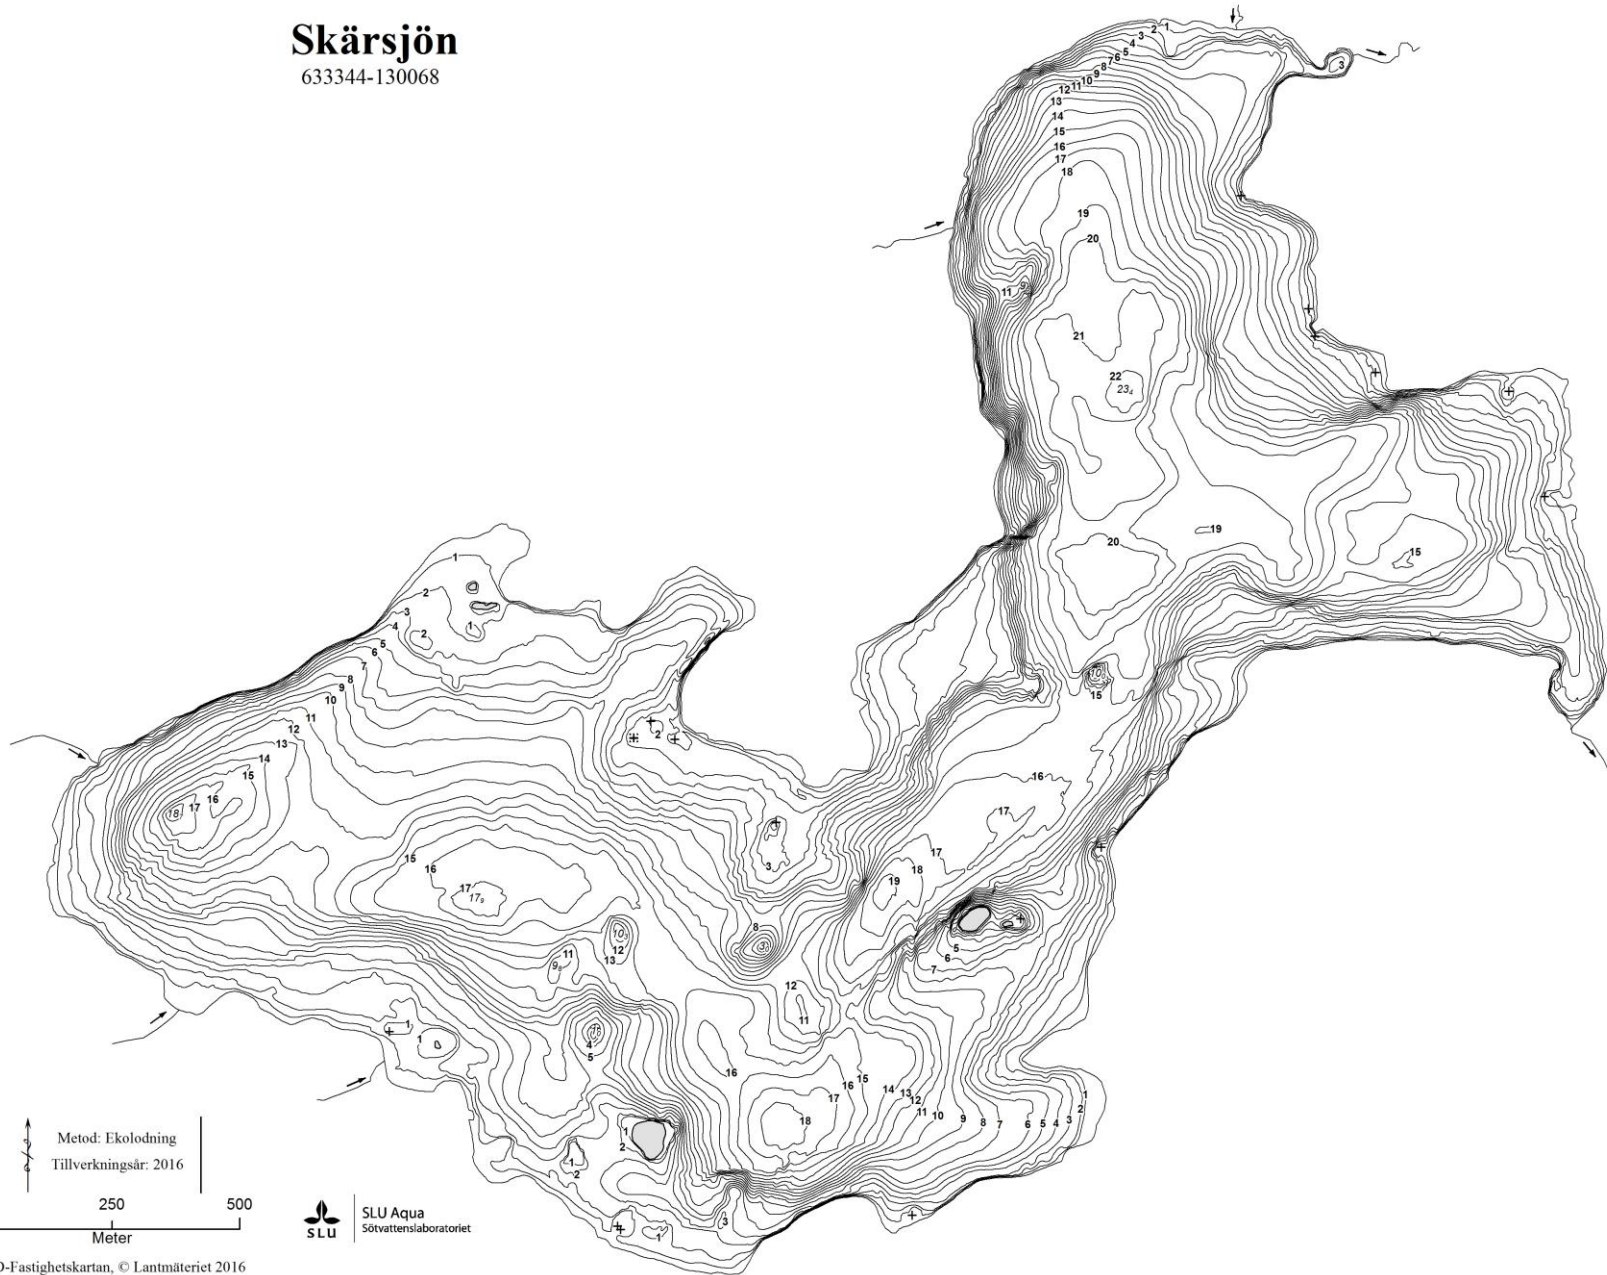

Skärsjön

633344-130068

SLU
SLU Aqua
Sötvattenslaboratoriet