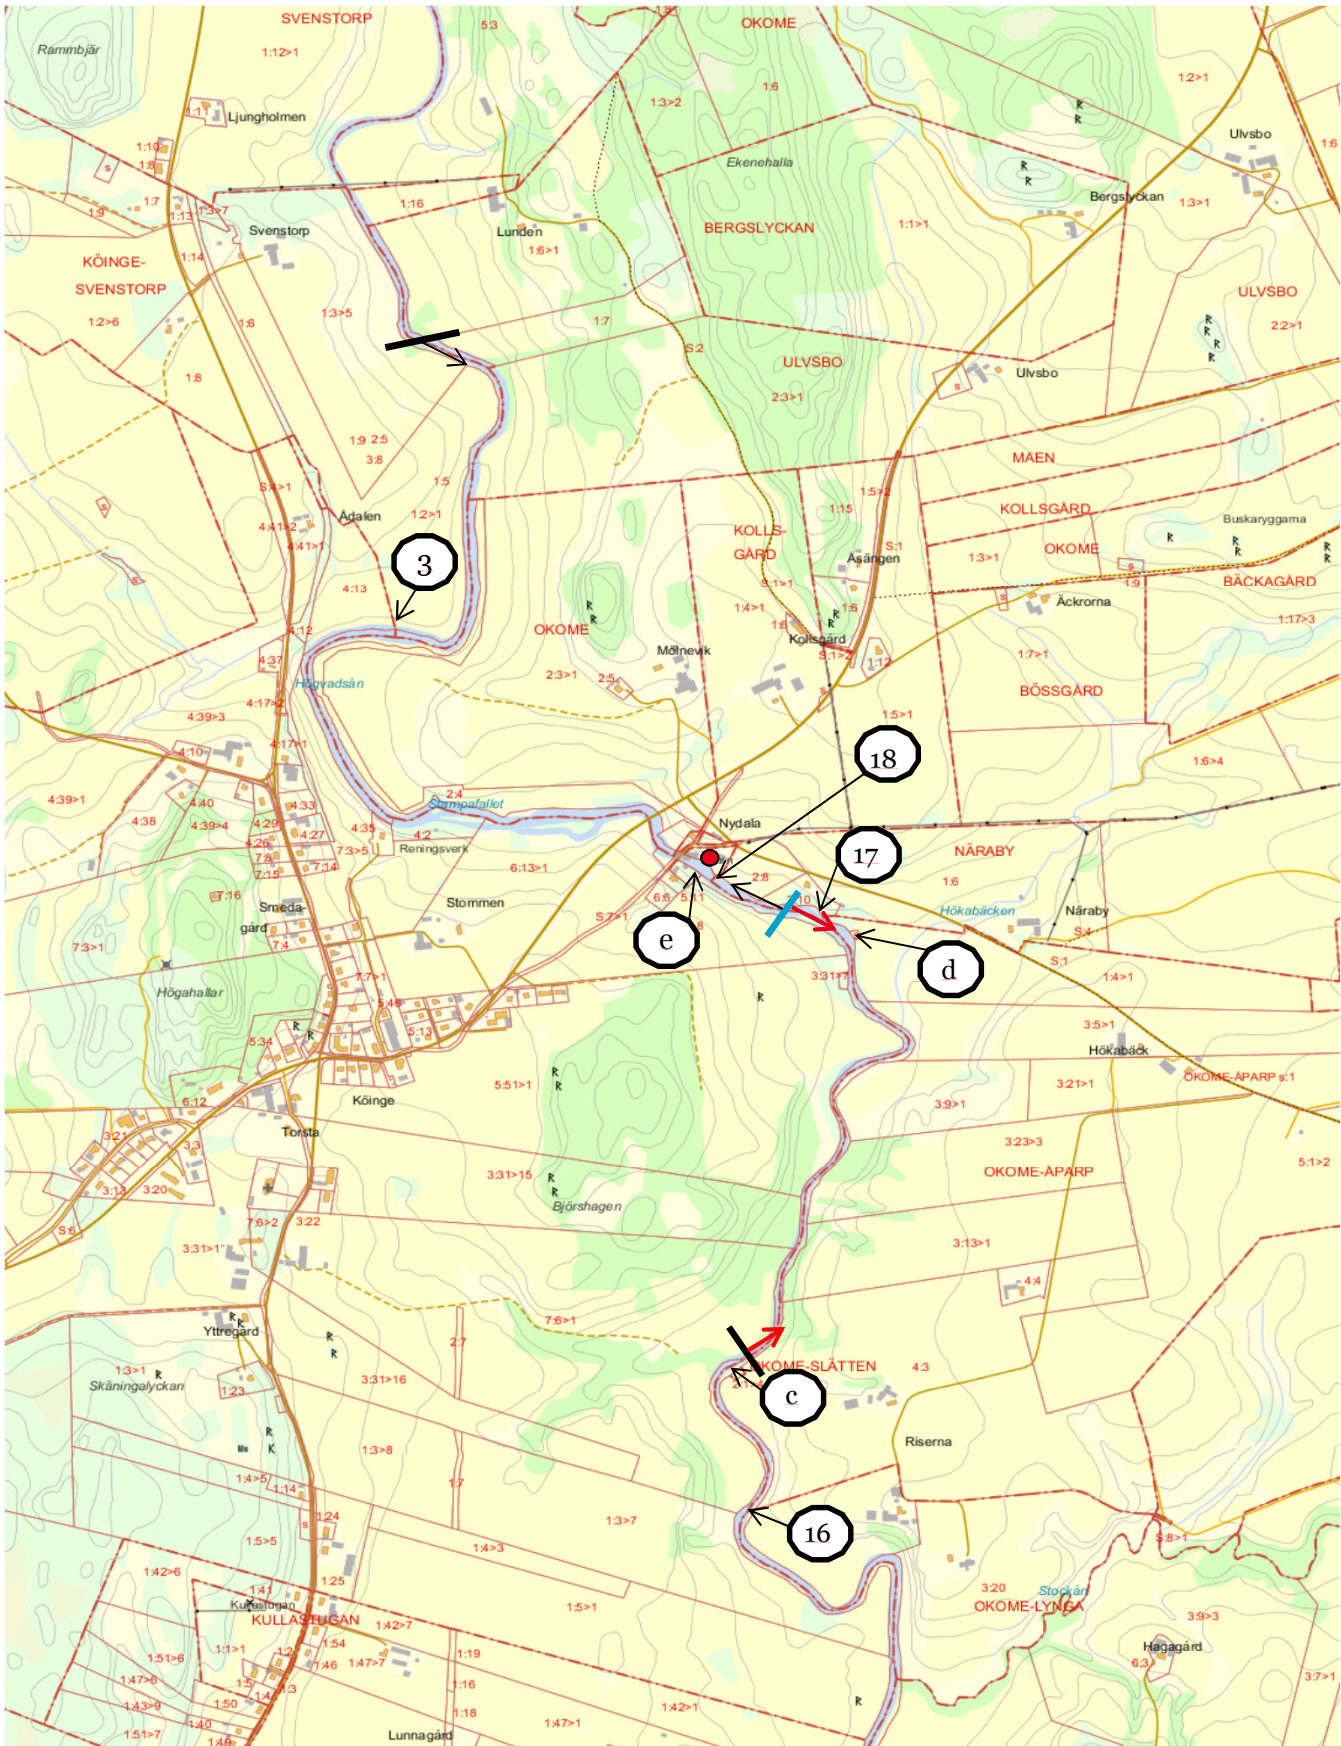

Karta över Nydalas fiskeområde(Fischgebit)

- Tavlans plats
- ┆ Gräns för kortfiske
Grenze für kurz Angeln
- Områdesnummer
- ➔ Endast flugfiske tillåtet, Nur Fliegenfischen
- ➞ Spinn,flugfiske och mete tillåtet, Fischen mit Spinner, Fliege oder Angelrute ist erlaubt
- ┆ Delning av området ang fiskesätt