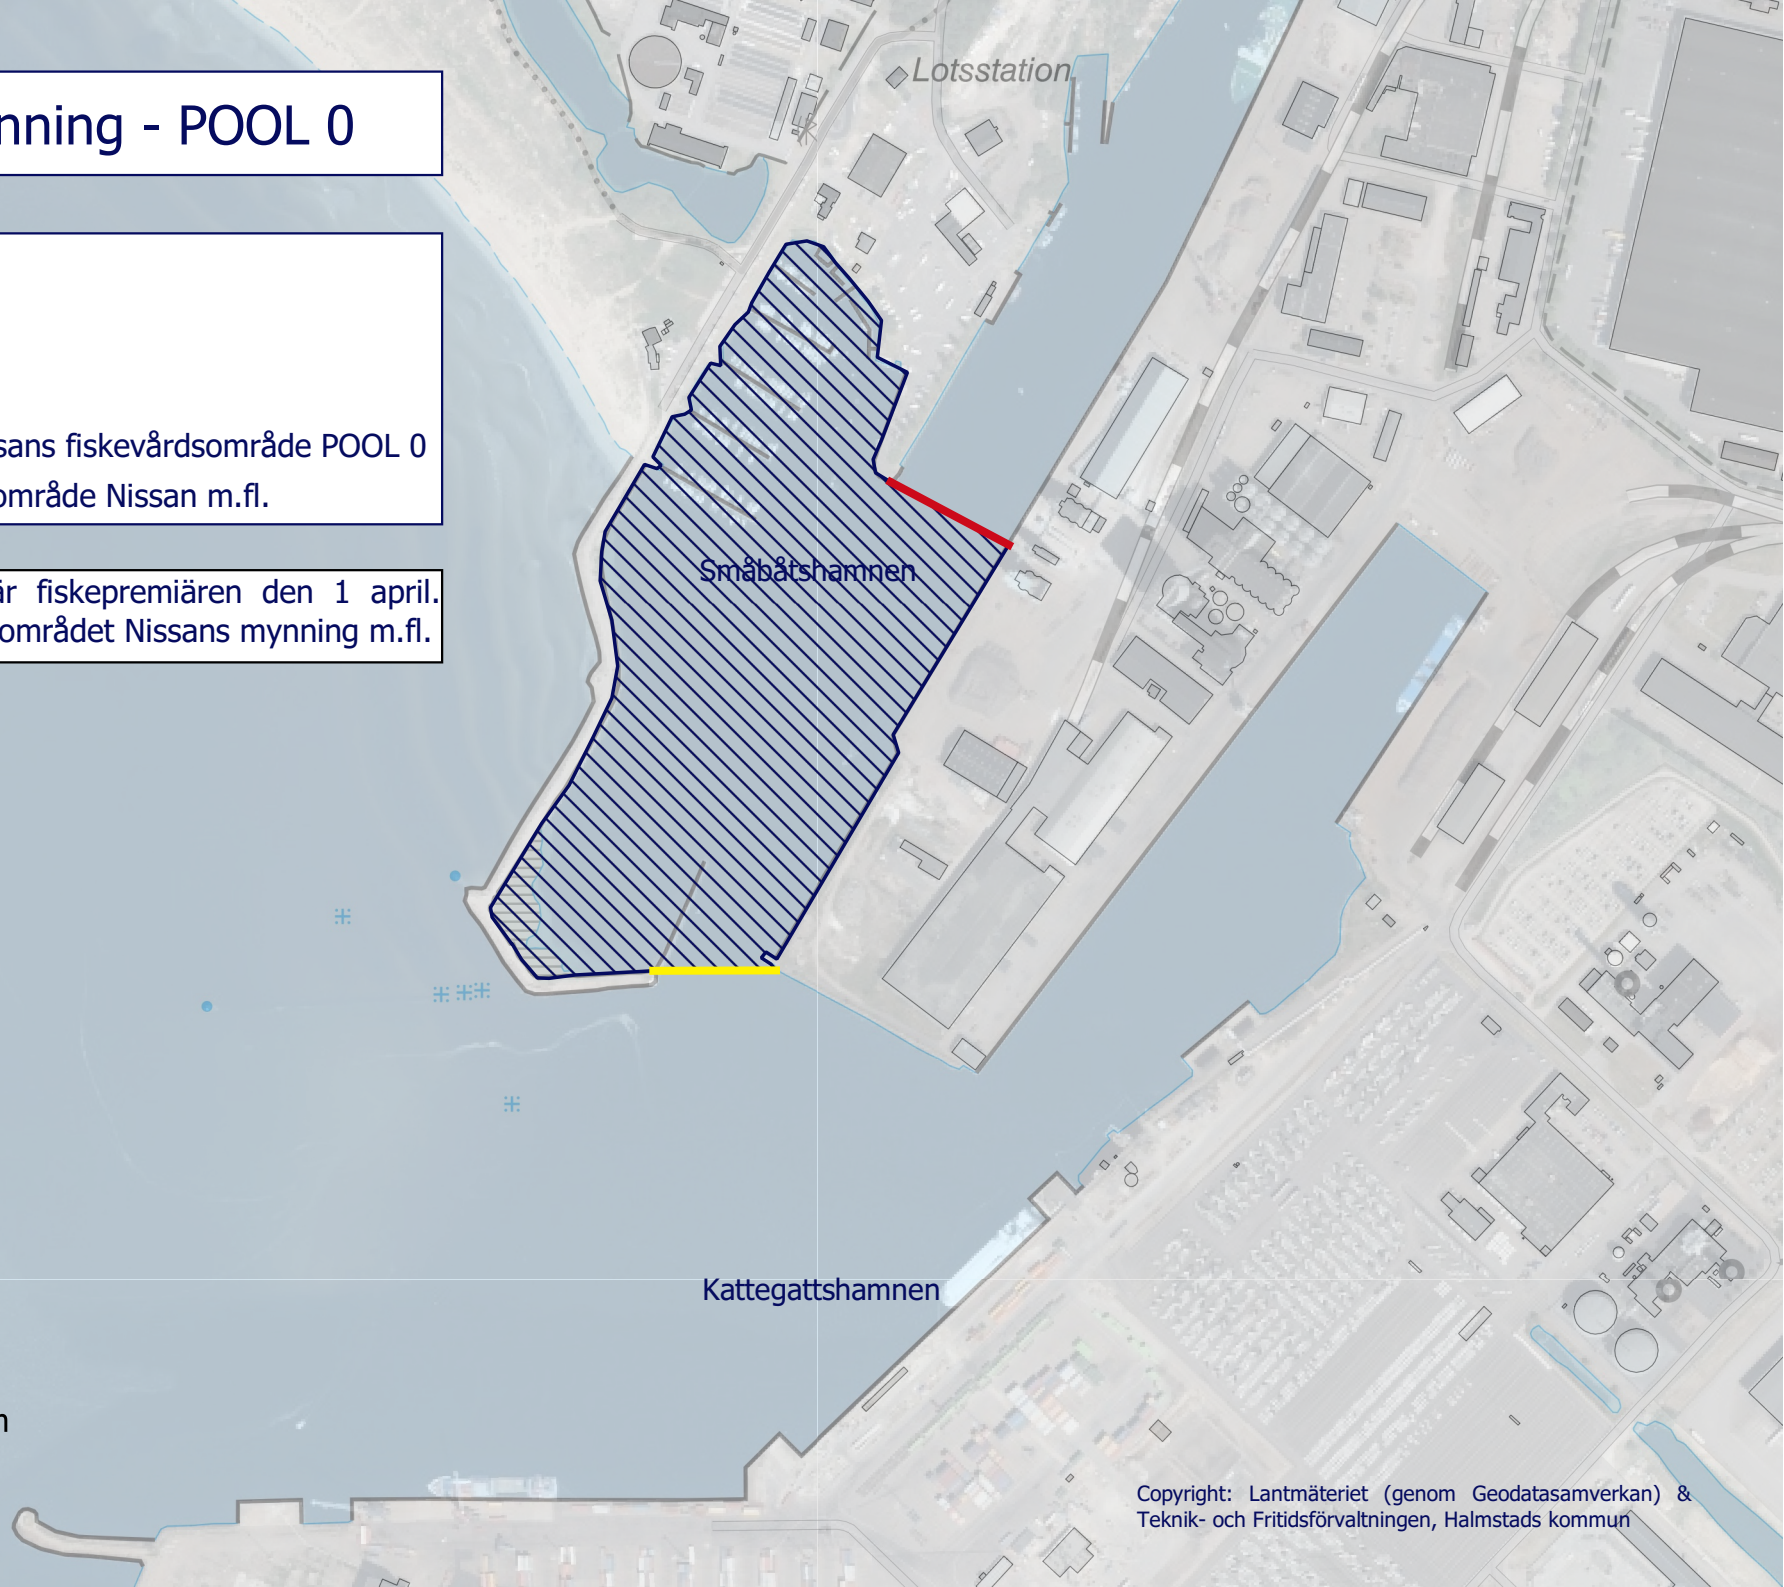

Nissans mynning - POOL 0

Teckenförklaring

 Nfvof - POOL 0

Gränser

 Nedre gräns för Nissans fiskevårdsområde POOL 0

 Gräns för fredningsområde Nissan m.fl.

Inom streckat område är fiskepremiären den 1 april.
Området ingår i fredningsområdet Nissans mynning m.fl.

0 100 200 m