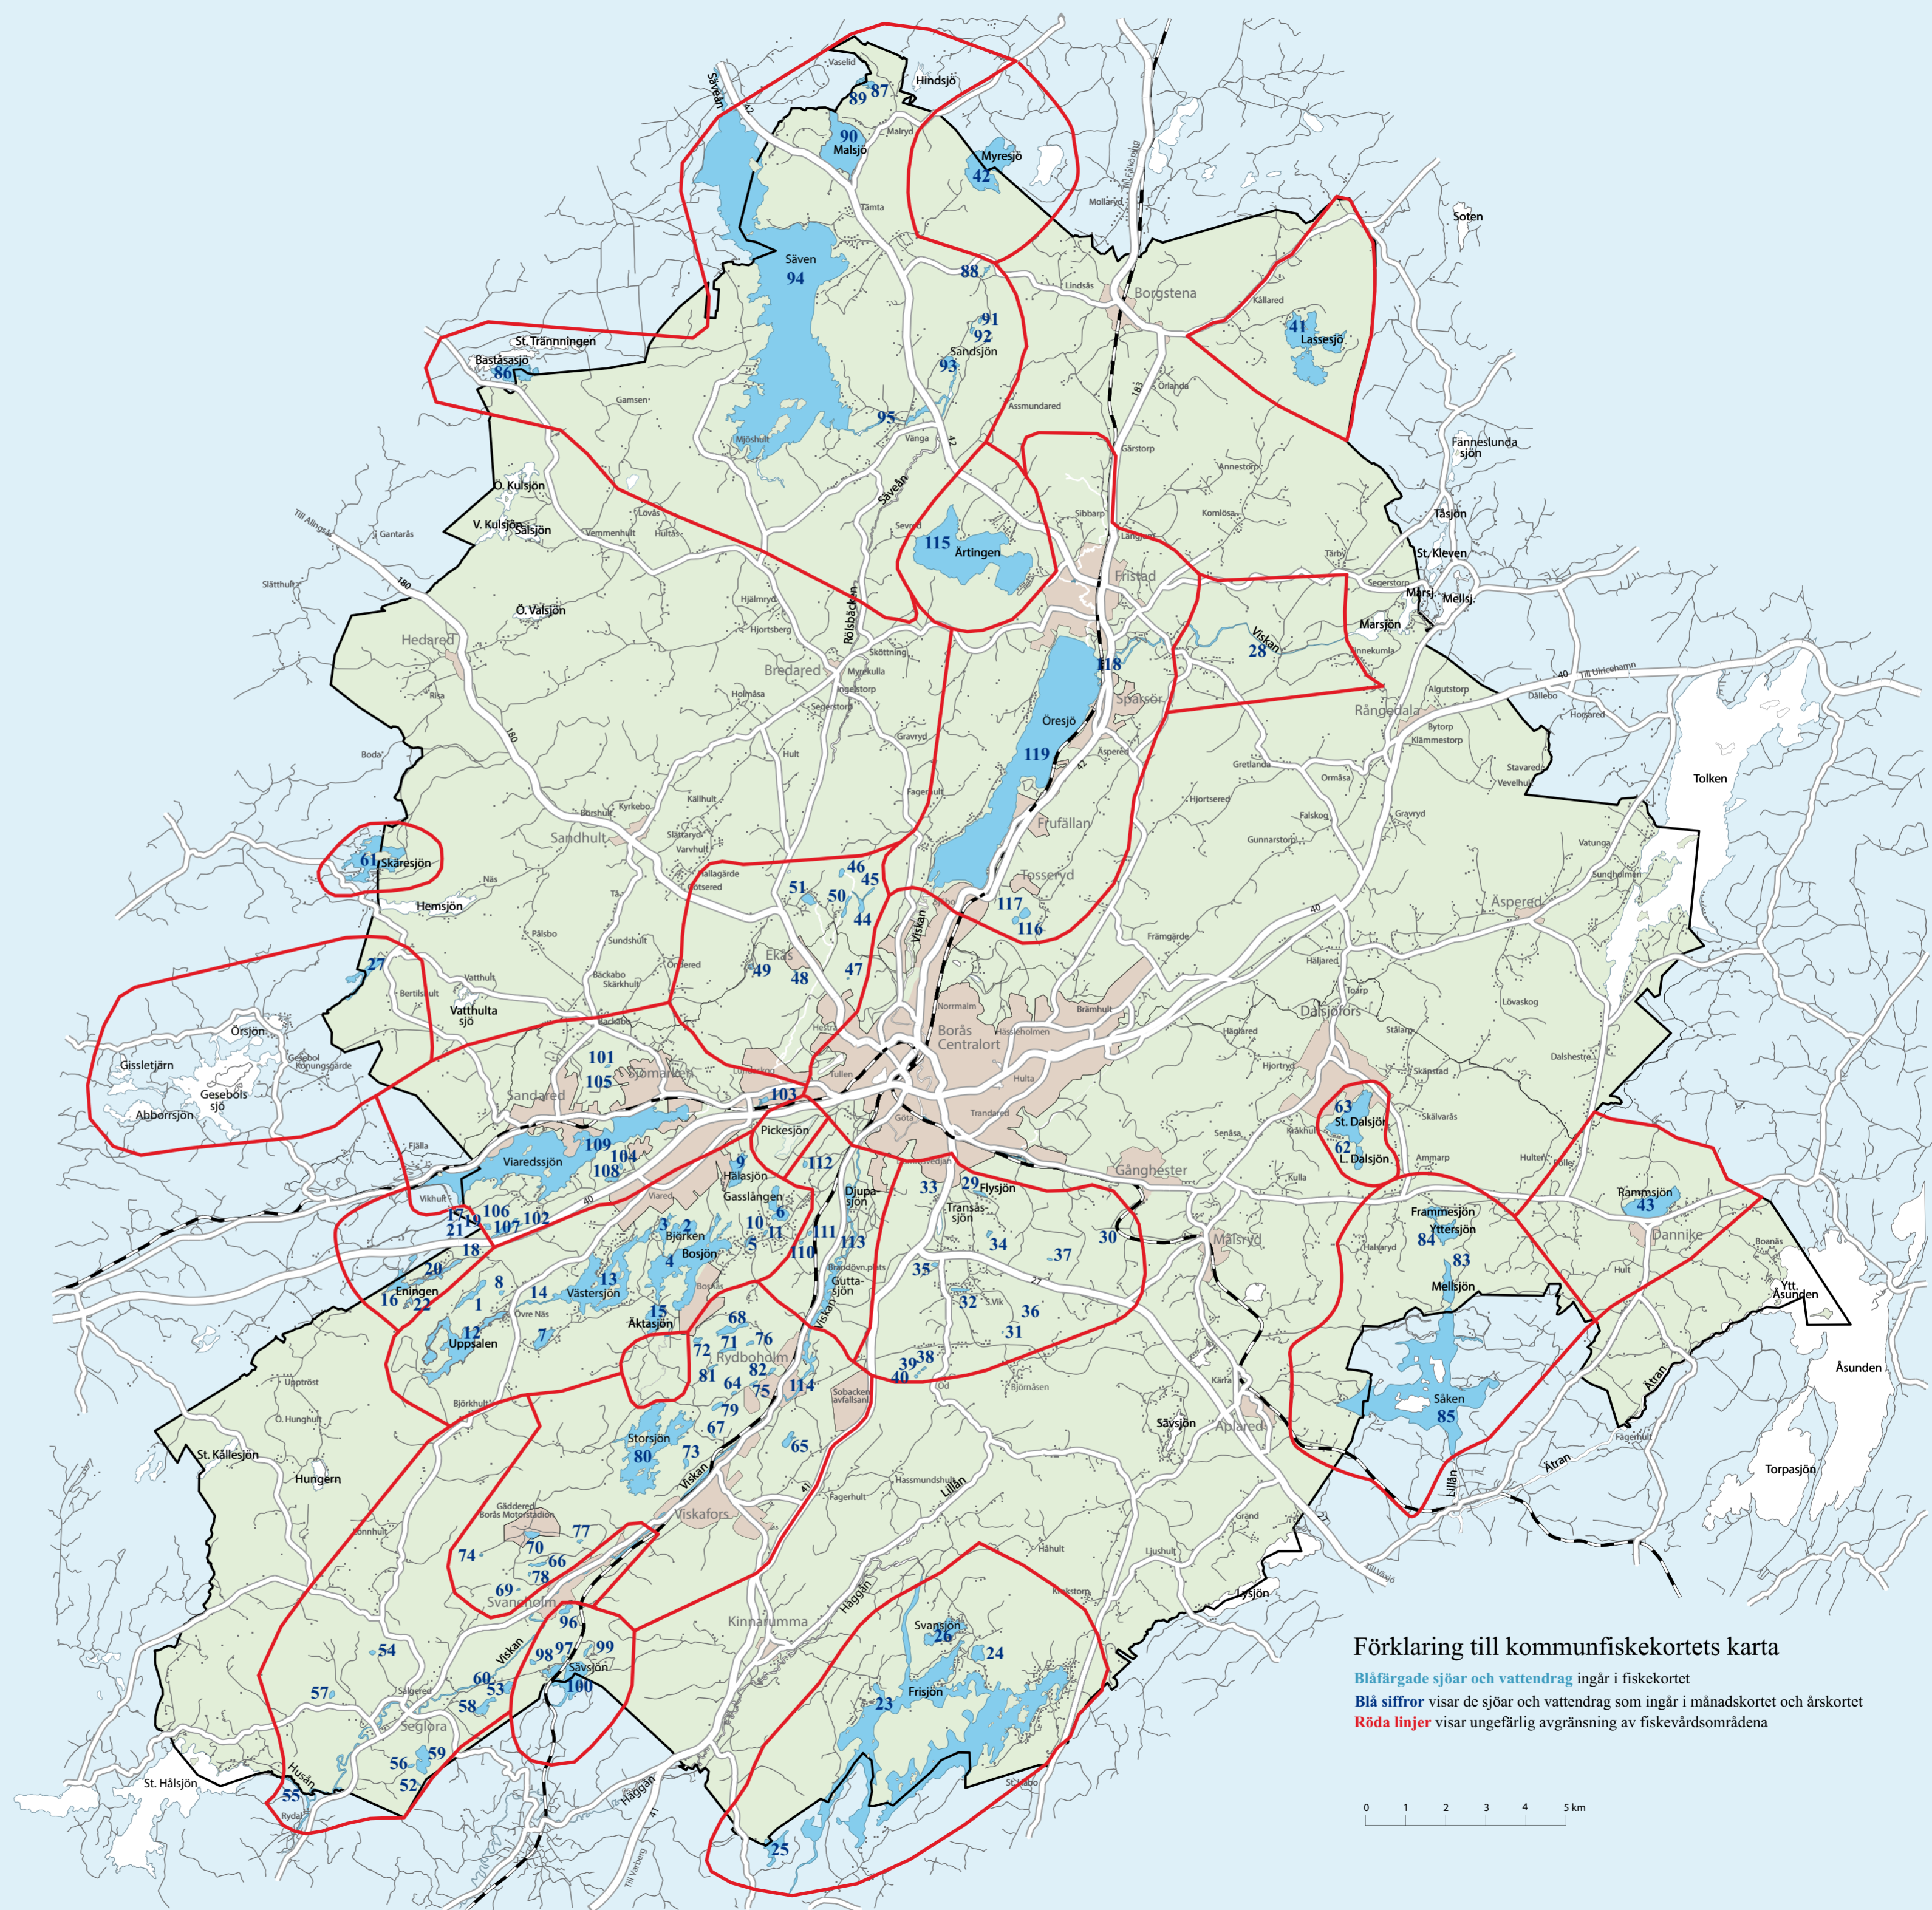

Kommun- fiskekortet

Borås 2024–2026

Kommunfiskekortet ger dig möjlighet att fiska i:

- mer än 100 sjöar och vattendrag
- mer än 5100 ha vatten

**Vi erbjuder ett attraktivt
fiske hela året!**

För ytterligare information Borås Stad,
Tekniska förvaltningen, 501 80 Borås
Telefon 033-35 74 00
e-post tekniska@boras.se
Webbplats boras.se
Foto Dag Ekelund
Grafisk formgivning Borås kommuntryckeri
Karta Borås Stad
Tryck Stema specialtryck AB, 2023

Vill du fiska i Borås?

Kommunfiskekortet gäller i stora delar av kommunen. Kommunfiskekortet ger dig rätt att fiska med handredskap i de sjöar och vattendrag som ingår i kommunfiskekortet. I den här broschyren redovisas i vilka sjöar och vattendrag du får fiska. Här står vilka regler som gäller. Olika regler gäller i olika vatten. Kontrollera därför i broschyren vad som gäller i det vatten du skall fiska innan du gör det!